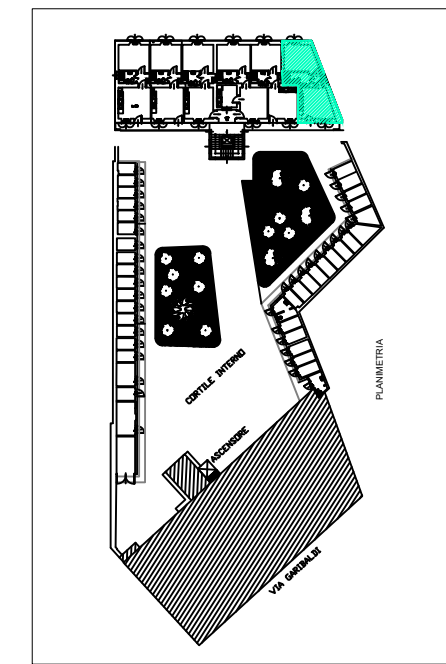

Unità Immobiliare 01-02-124 - piano terzo

NO
04

Pertinenza

Estratto di mappa

Soc.Edif."La Benefica"		Edificio: Via Garibaldi, 17	
Via XXV Aprile, 37 20026 NOVATE MILANESE- MI Tel. 02.35544913 Fax 02.33240152		Unità: 01-02-124	
Identificazione		Estremi catastali	
Scala 00	Foglio: 7	Categoria: A/3	
Piano P3°	Mappale: 90	Classe: 3	
Interno 124	Subalterno:	Consistenza:	
		Rendita:	