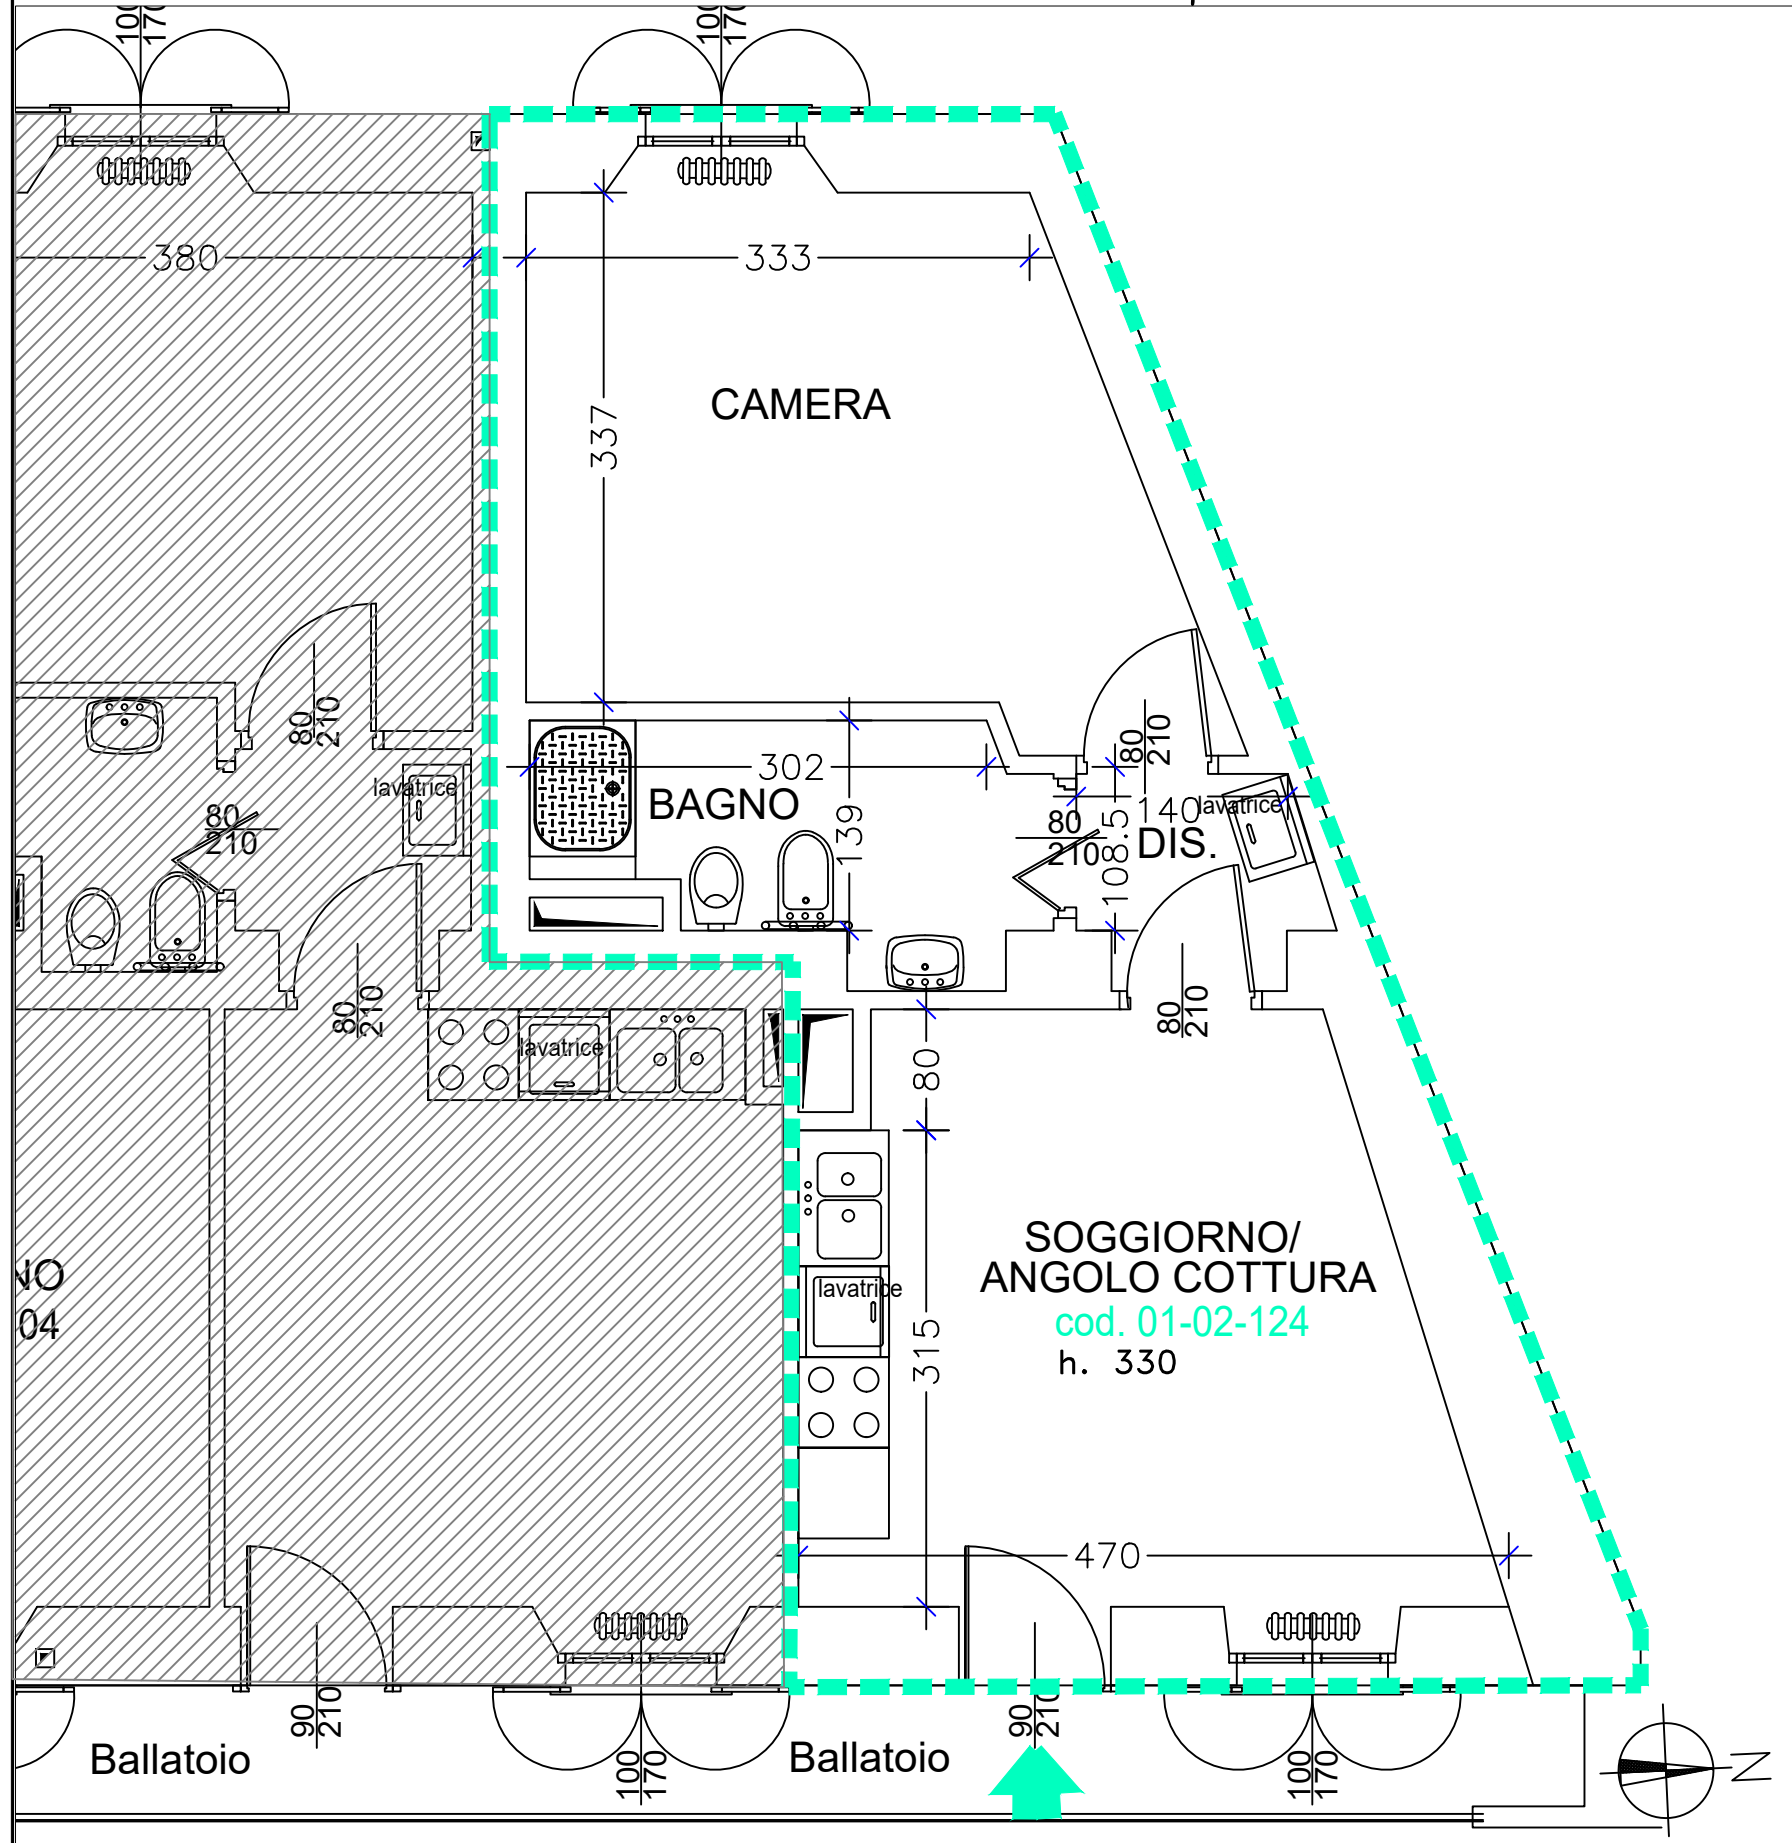

Unità Immobiliare 01-02-124 - piano terzo

NO
04

Pertinenza

Estratto di mappa

Soc.Edif."La Benefica"		Edificio: Via Garibaldi, 17	
Via XXV Aprile, 37 20026 NOVATE MILANESE- MI Tel. 02.35544913 Fax 02.33240152		Unità: 01-02-124	
Identificazione		Estremi catastali	
Scala 00	Foglio: 7	Categoria: A/3	
Piano P3°	Mappale: 90	Classe: 3	
Interno 124	Subalterno:	Consistenza:	
		Rendita:	