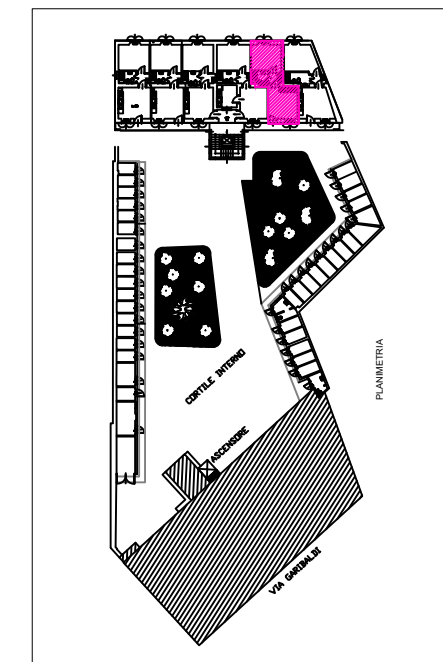

Unità Immobiliare 01-02-123 - piano terzo

Pertinenza

Estratto di mappa

Soc.Edif."La Benefica"		Edificio: Via Garibaldi, 17	
Via XXV Aprile, 37 20026 NOVATE MILANESE- MI Tel. 02.35544913 Fax 02.33240152		Unità: 01-02-123	
Identificazione		Estremi catastali	
Scala 00	Foglio: 7	Categoria: A/3	
Piano P3°	Mappale: 90	Classe: 3	
Interno 123	Subalterno:	Consistenza:	
		Rendita:	