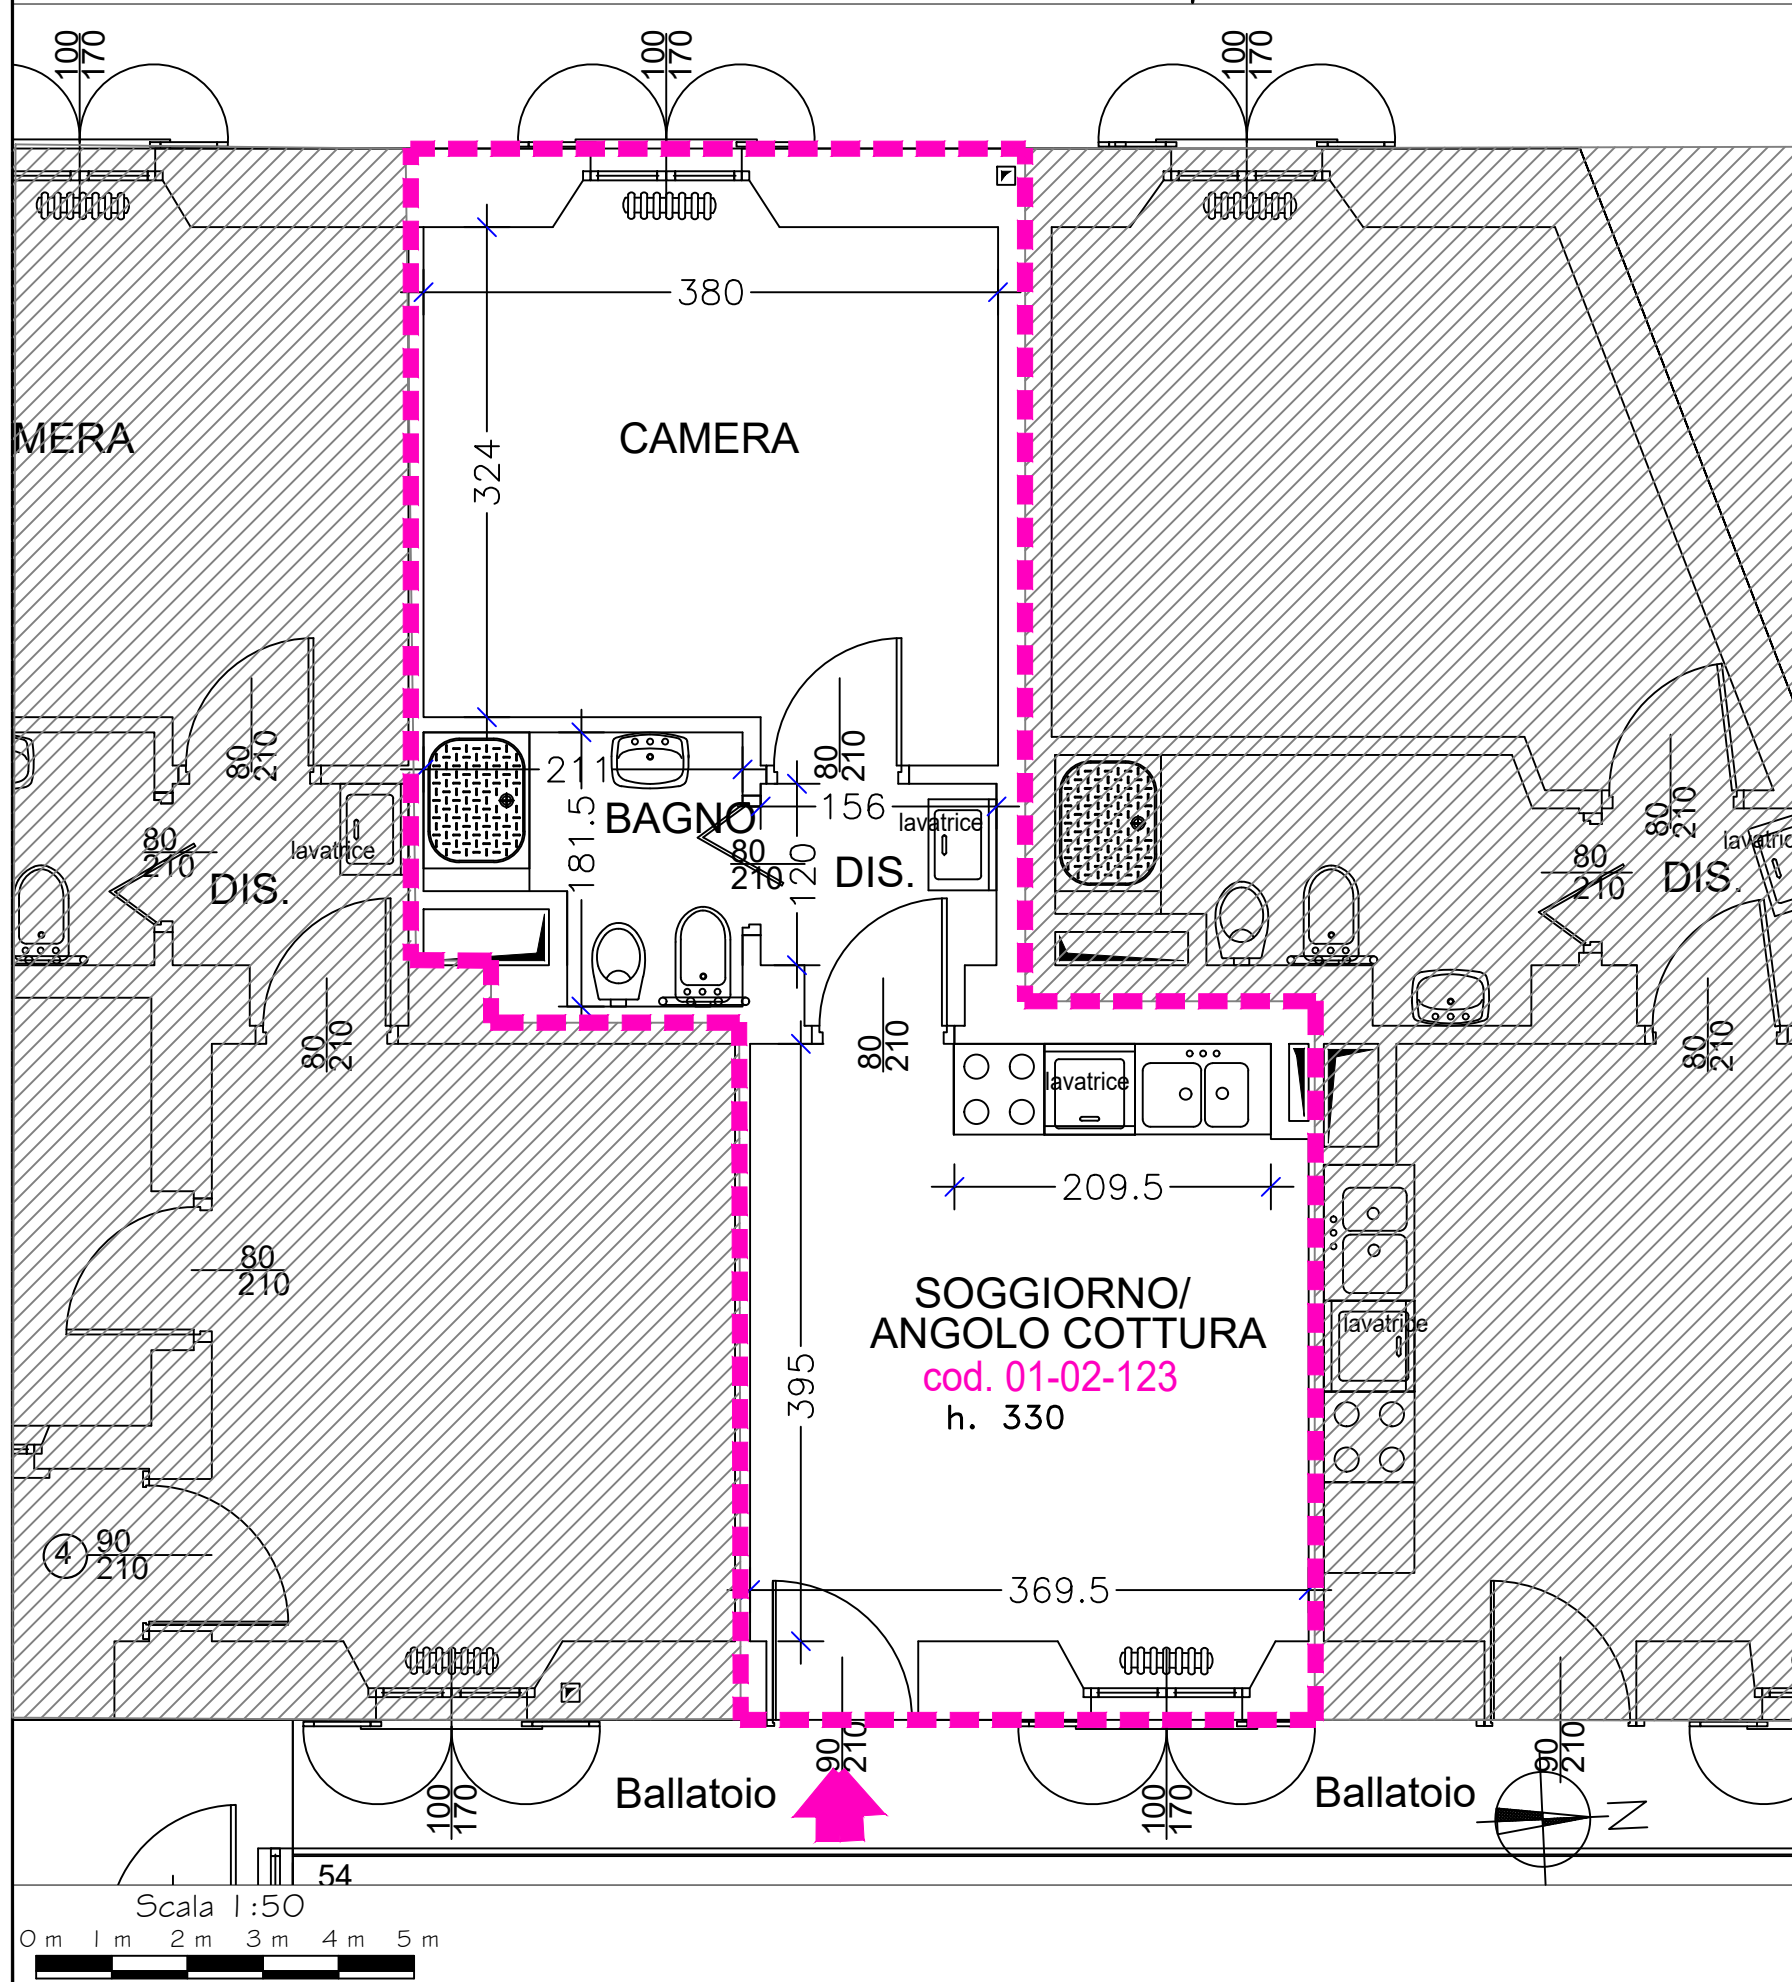

Unità Immobiliare 01-02-123 - piano terzo

Pertinenza

Estratto di mappa

Soc.Edif."La Benefica"		Edificio: Via Garibaldi, 17	
Via XXV Aprile, 37 20026 NOVATE MILANESE- MI Tel. 02.35544913 Fax 02.33240152		Unità: 01-02-123	
Identificazione		Estremi catastali	
Scala 00	Foglio: 7	Categoria: A/3	
Piano P3°	Mappale: 90	Classe: 3	
Interno 123	Subalterno:	Consistenza:	
		Rendita:	