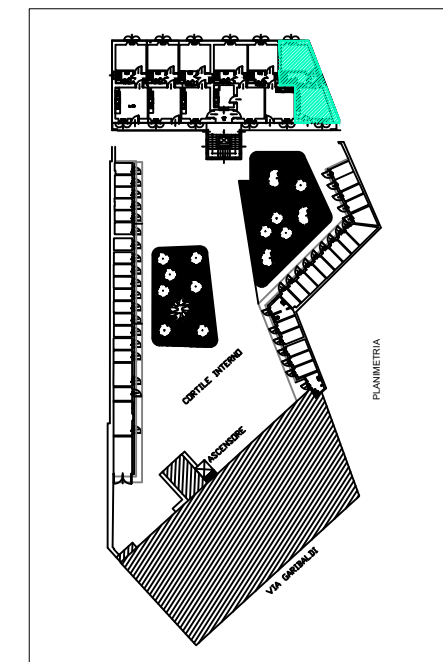

# Unità Immobiliare 01-02-118 - piano secondo

NO  
04

## Pertinenza

Estratto di mappa

<b>Soc.Edif."La Benefica"</b> Via XXV Aprile, 37 20026 NOVATE MILANESE- MI Tel. 02.35544913 Fax 02.33240152	Edificio: Via Garibaldi, 17 Unità: 01-02-118
Identificazione Scala 00 Piano P2° Interno 118	Estremi catastali Foglio: 7 Mappale: 90 Subalterno: ..... Categoria: A/3 Classe: 3 Consistenza: ..... Rendita: .....