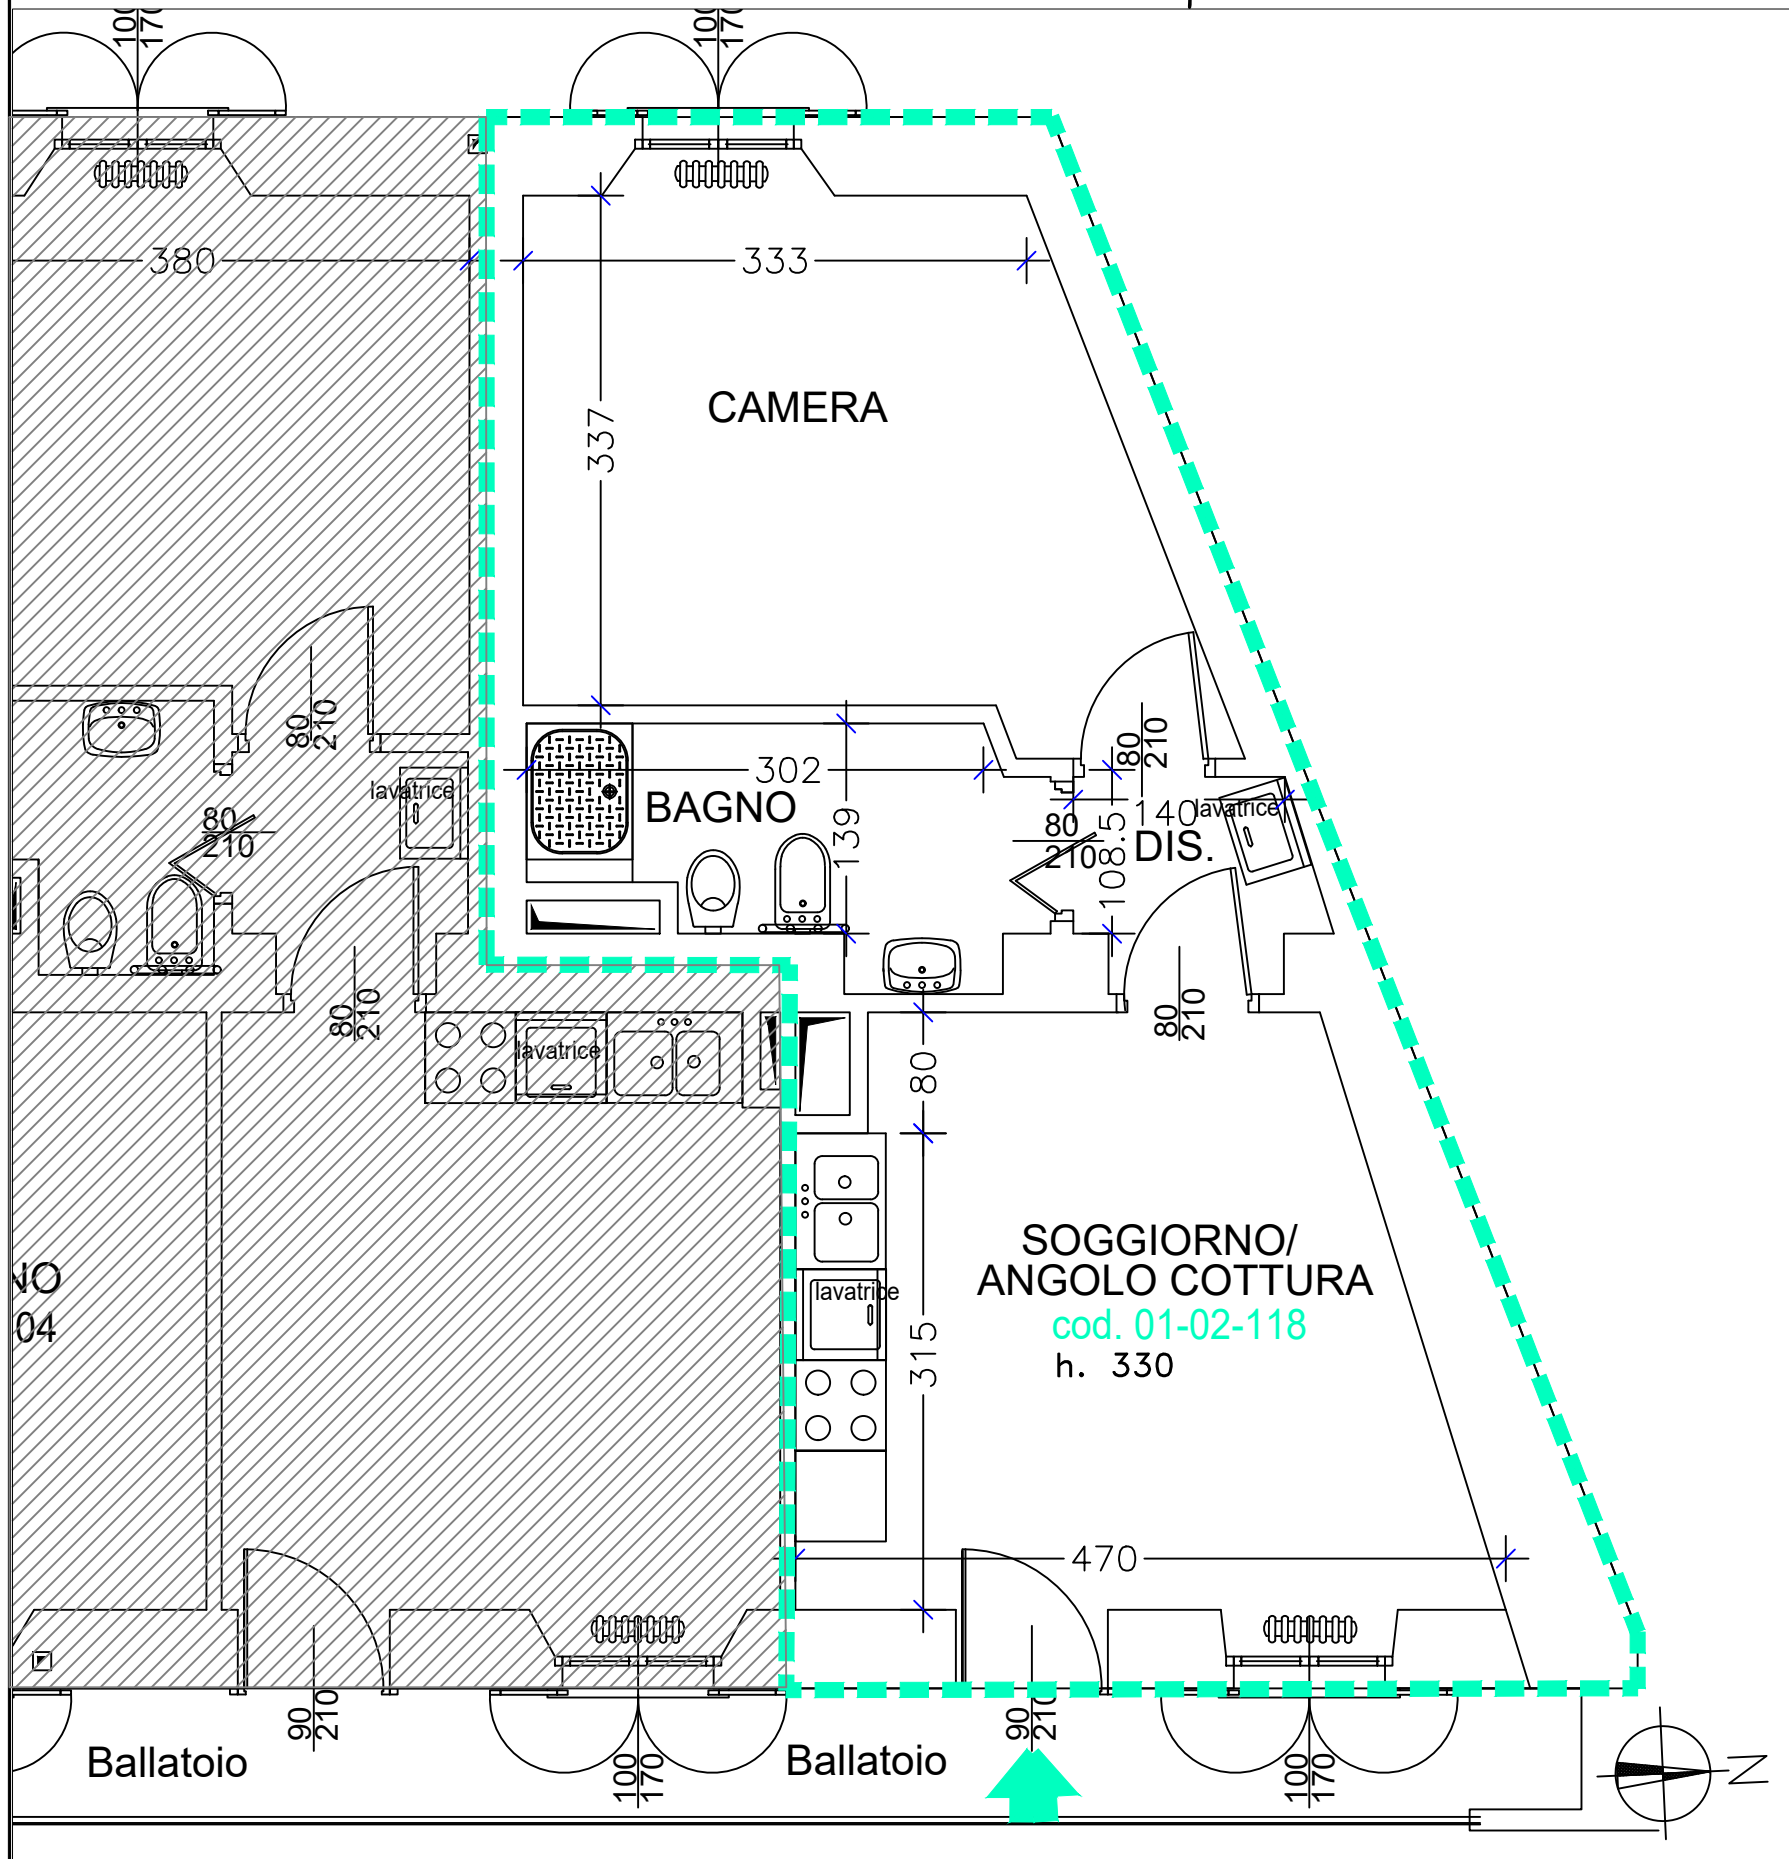

# Unità Immobiliare 01-02-118 - piano secondo

NO  
04

## Pertinenza

Estratto di mappa

<b>Soc.Edif."La Benefica"</b> Via XXV Aprile, 37 20026 NOVATE MILANESE- MI Tel. 02.35544913 Fax 02.33240152	Edificio: Via Garibaldi, 17 Unità: 01-02-118
Identificazione Scala 00 Piano P2° Interno 118	Estremi catastali Foglio: 7 Mappale: 90 Subalterno: ..... Categoria: A/3 Classe: 3 Consistenza: ..... Rendita: .....