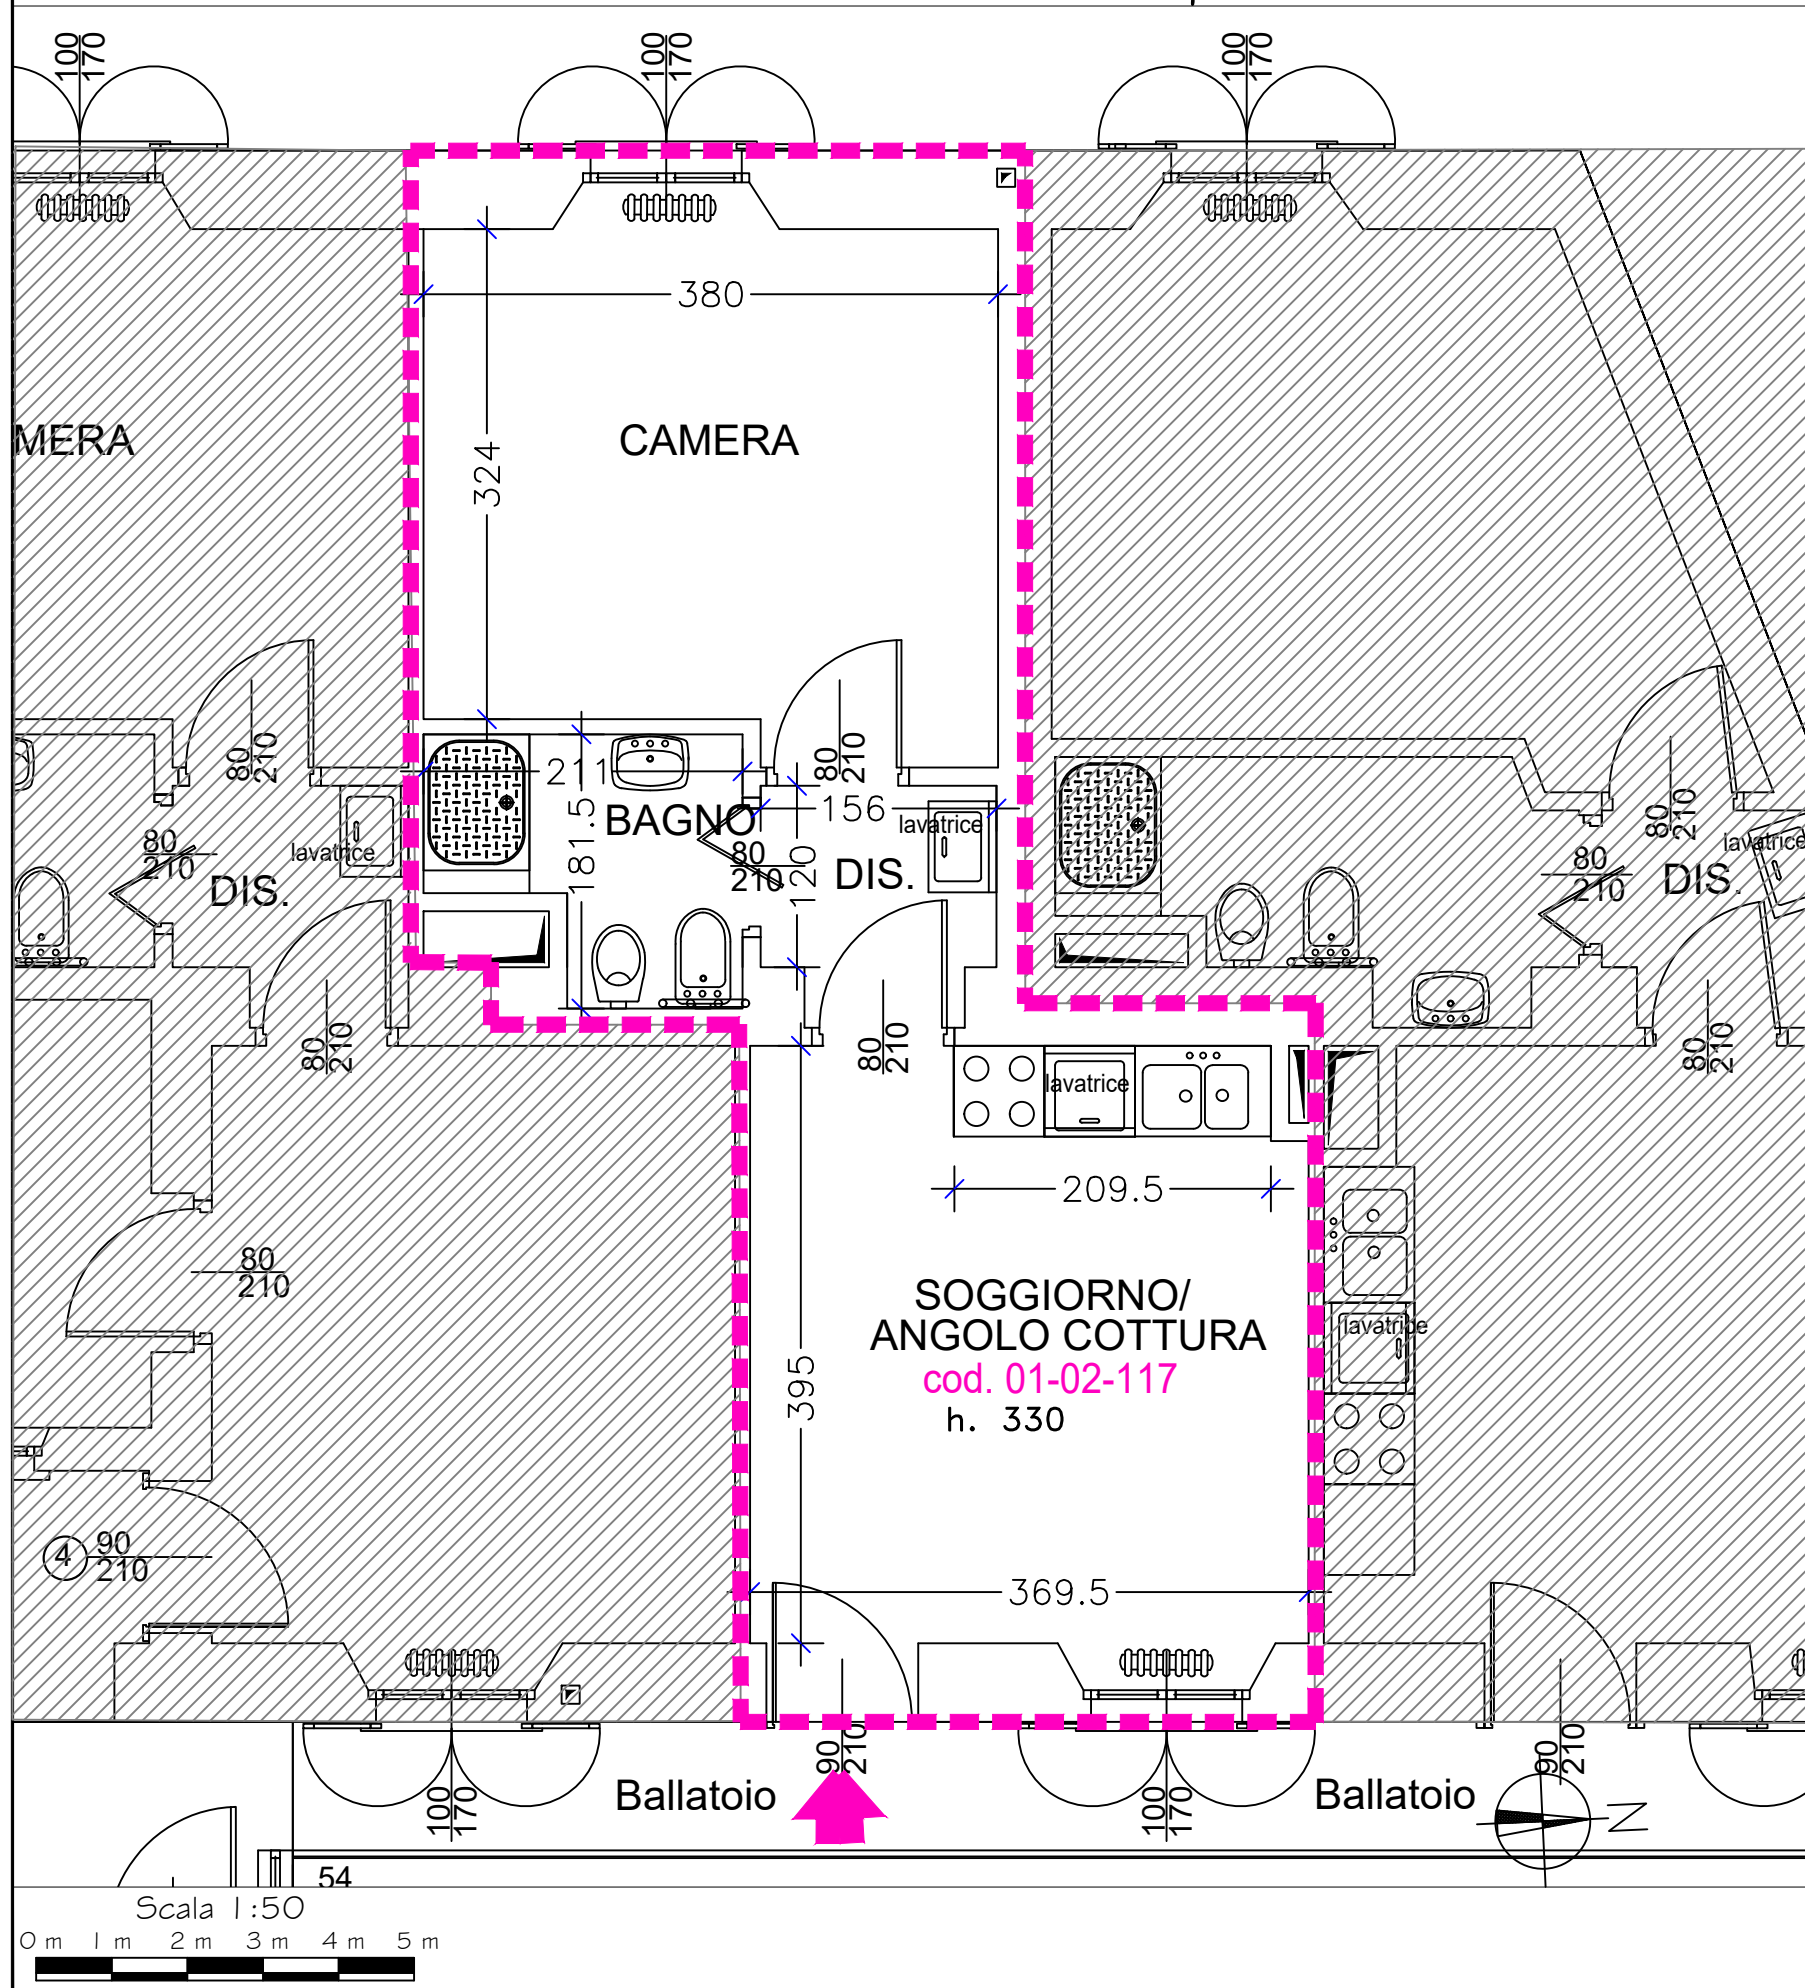

Unità Immobiliare 01-02-117 - piano secondo

Pertinenza

Estratto di mappa

Soc.Edif."La Benefica"		Edificio: Via Garibaldi, 17	
Via XXV Aprile, 37 20026 NOVATE MILANESE- MI Tel. 02.35544913 Fax 02.33240152		Unità: 01-02-117	
Identificazione		Estremi catastali	
Scala 00	Foglio: 7	Categoria: A/3	
Piano P2°	Mappale: 90	Classe: 3	
Interno 117	Subalterno:	Consistenza:	
		Rendita:	