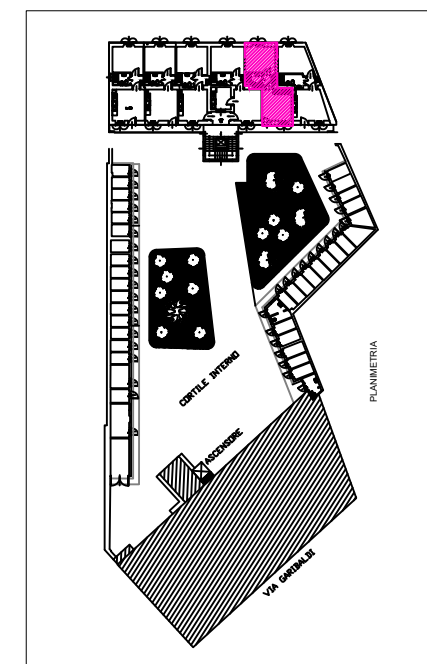

Unità Immobiliare 01-02-117 - piano secondo

Pertinenza

Estratto di mappa

Soc.Edif."La Benefica"		Edificio: Via Garibaldi, 17	
Via XXV Aprile, 37 20026 NOVATE MILANESE- MI Tel. 02.35544913 Fax 02.33240152		Unità: 01-02-117	
Identificazione		Estremi catastali	
Scala 00	Foglio: 7	Categoria: A/3	
Piano P2°	Mappale: 90	Classe: 3	
Interno 117	Subalterno:	Consistenza:	
		Rendita:	