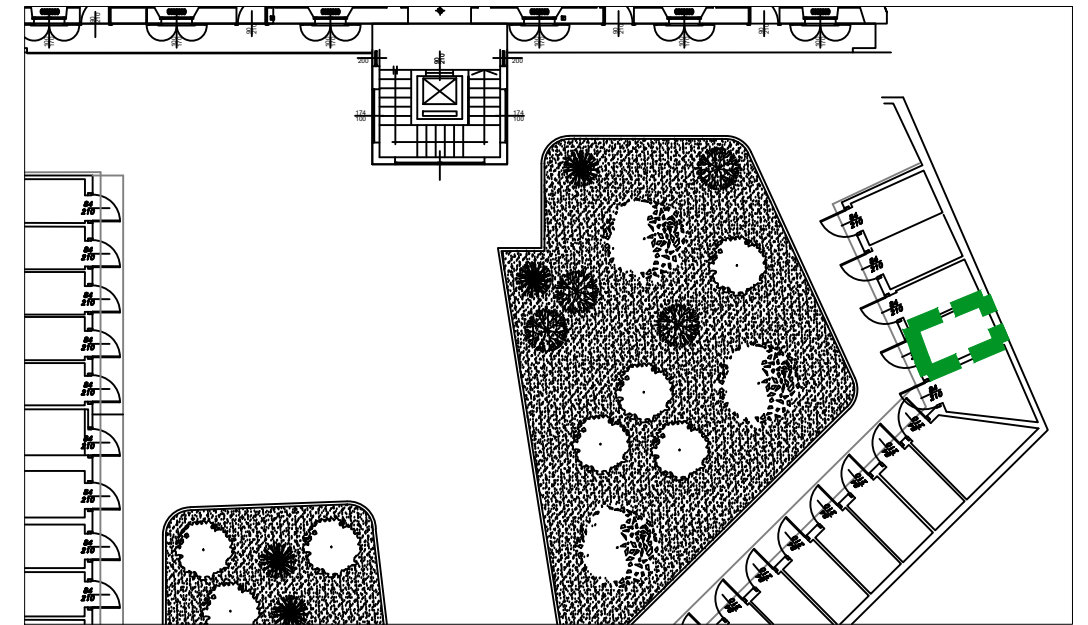

# Unità Immobiliare 01-02-114 - piano secondo

Scala 1:50  
0m 1m 2m 3m 4m 5m

## Pertinenza

Estratto di mappa N

Soc.Edif."La Benefica"		Edificio: Via Garibaldi, 17	
Via XXV Aprile, 37 20026 NOVATE MILANESE- MI Tel. 02.35544913 Fax 02.33240152		Unità: 01-02-114	
Identificazione		Estremi catastali	
Scala 00	Foglio: 7	Categoria: A/3	
Piano P2°	Mappale: 90	Classe: 3	
Interno 114	Subalterno: .....	Consistenza: .....	
		Rendita: .....	