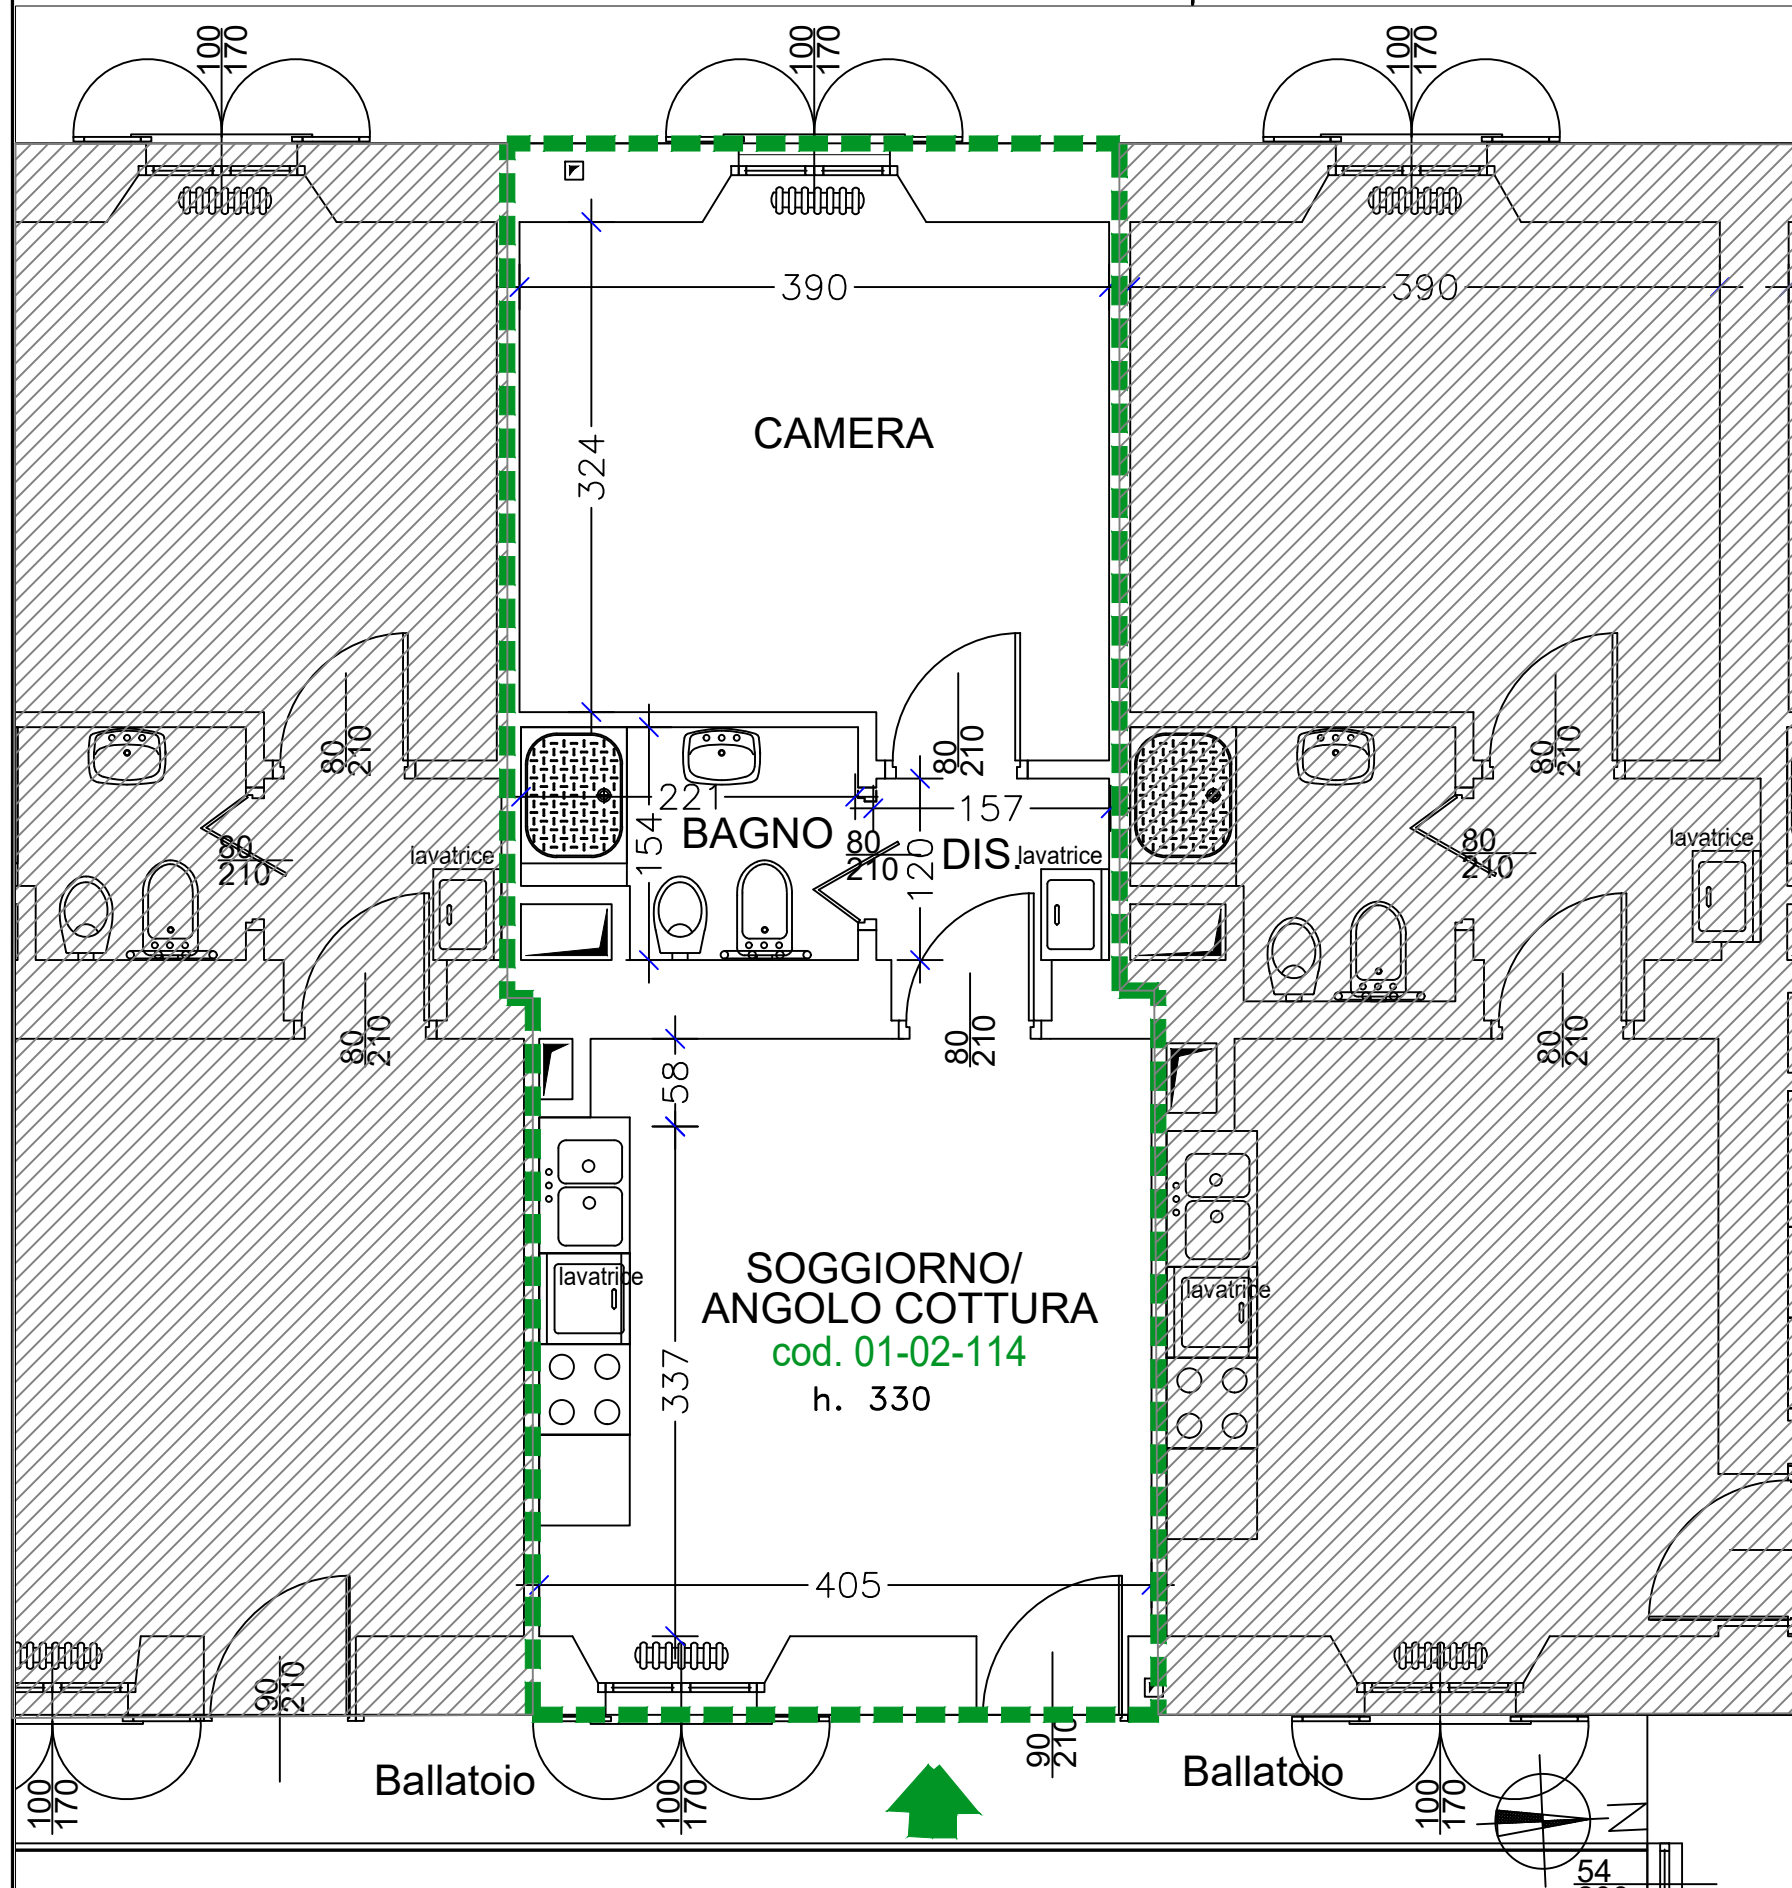

# Unità Immobiliare 01-02-114 - piano secondo

Scala 1:50  
0m 1m 2m 3m 4m 5m

## Pertinenza

Estratto di mappa N

Soc.Edif."La Benefica"		Edificio: Via Garibaldi, 17	
Via XXV Aprile, 37 20026 NOVATE MILANESE- MI Tel. 02.35544913 Fax 02.33240152		Unità: 01-02-114	
Identificazione		Estremi catastali	
Scala 00	Foglio: 7	Categoria: A/3	
Piano P2°	Mappale: 90	Classe: 3	
Interno 114	Subalterno: .....	Consistenza: .....	
		Rendita: .....	