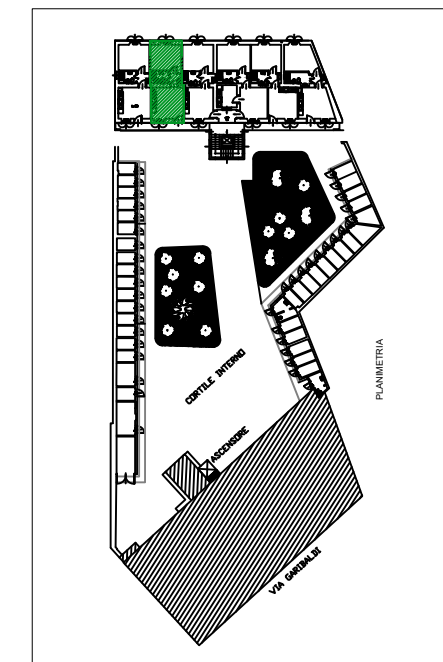

# Unità Immobiliare 01-02-114 - piano secondo

Scala 1:50  
0m 1m 2m 3m 4m 5m

## Pertinenza

Estratto di mappa N

Soc.Edif."La Benefica"		Edificio: Via Garibaldi, 17	
Via XXV Aprile, 37 20026 NOVATE MILANESE- MI Tel. 02.35544913 Fax 02.33240152		Unità: 01-02-114	
Identificazione		Estremi catastali	
Scala 00	Foglio: 7	Categoria: A/3	
Piano P2°	Mappale: 90	Classe: 3	
Interno 114	Subalterno: .....	Consistenza: .....	
		Rendita: .....	