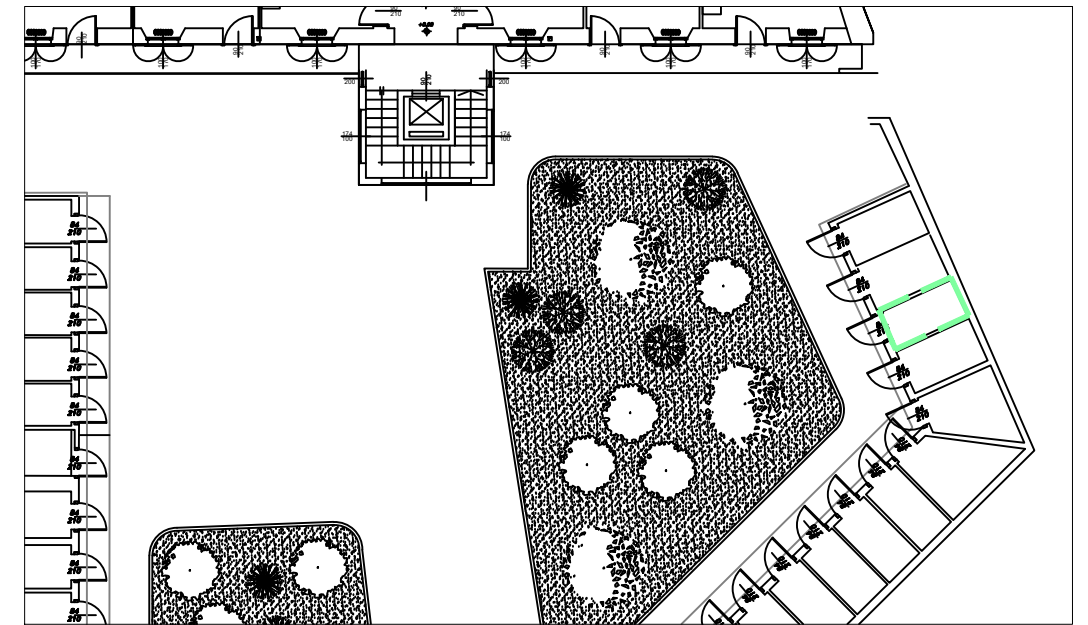

Unità Immobiliare 01-02-113 - piano secondo

Pertinenza

Estratto di mappa N

Soc.Edif."La Benefica"		Edificio: Via Garibaldi, 17	
Via XXV Aprile, 37 20026 NOVATE MILANESE- MI Tel. 02.35544913 Fax 02.33240152		Unità: 01-02-113	
Identificazione		Estremi catastali	
Scala 00	Foglio: 7	Categoria: A/3	
Piano P2°	Mappale: 90	Classe: 3	
Interno 113	Subalterno:	Consistenza:	
		Rendita:	