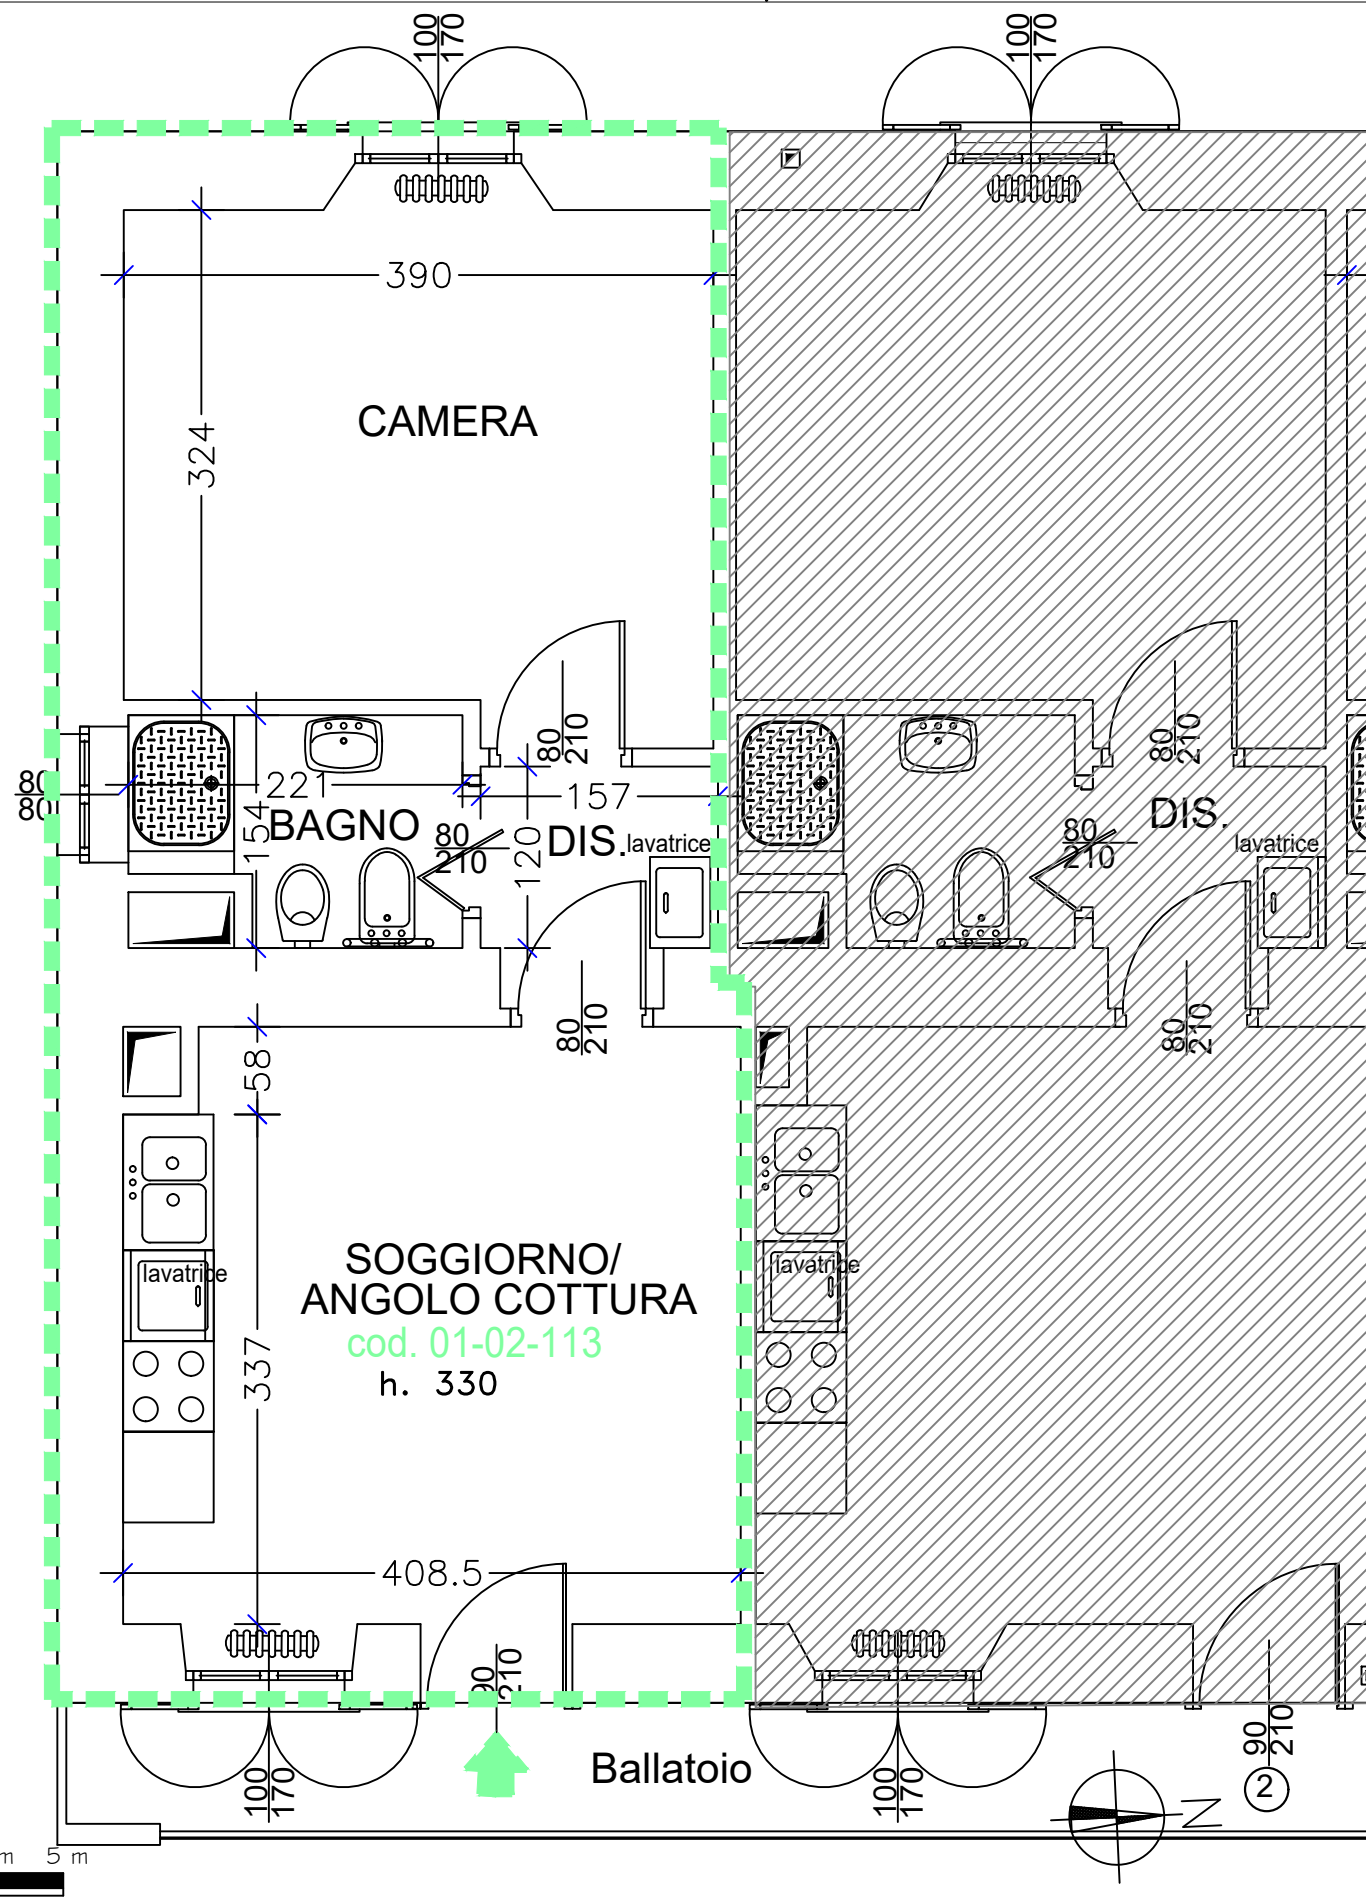

Unità Immobiliare 01-02-113 - piano secondo

Pertinenza

Estratto di mappa N

Soc.Edif."La Benefica"		Edificio: Via Garibaldi, 17	
Via XXV Aprile, 37 20026 NOVATE MILANESE- MI Tel. 02.35544913 Fax 02.33240152		Unità: 01-02-113	
Identificazione		Estremi catastali	
Scala 00	Foglio: 7	Categoria: A/3	
Piano P2°	Mappale: 90	Classe: 3	
Interno 113	Subalterno:	Consistenza:	
		Rendita:	