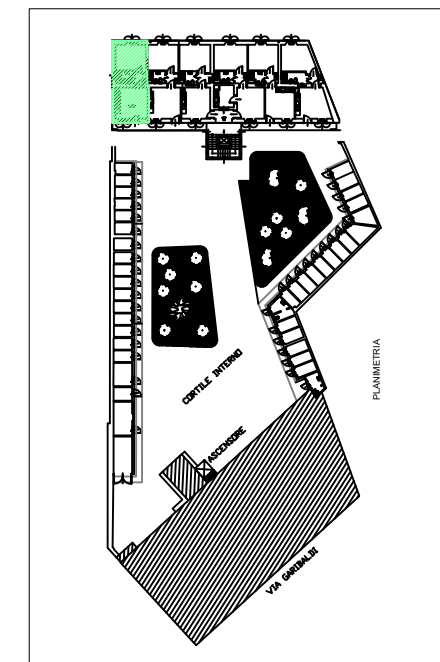

Unità Immobiliare 01-02-113 - piano secondo

Pertinenza

Estratto di mappa N

Soc.Edif."La Benefica"		Edificio: Via Garibaldi, 17	
Via XXV Aprile, 37 20026 NOVATE MILANESE- MI Tel. 02.35544913 Fax 02.33240152		Unità: 01-02-113	
Identificazione		Estremi catastali	
Scala 00	Foglio: 7	Categoria: A/3	
Piano P2°	Mappale: 90	Classe: 3	
Interno 113	Subalterno:	Consistenza:	
		Rendita:	