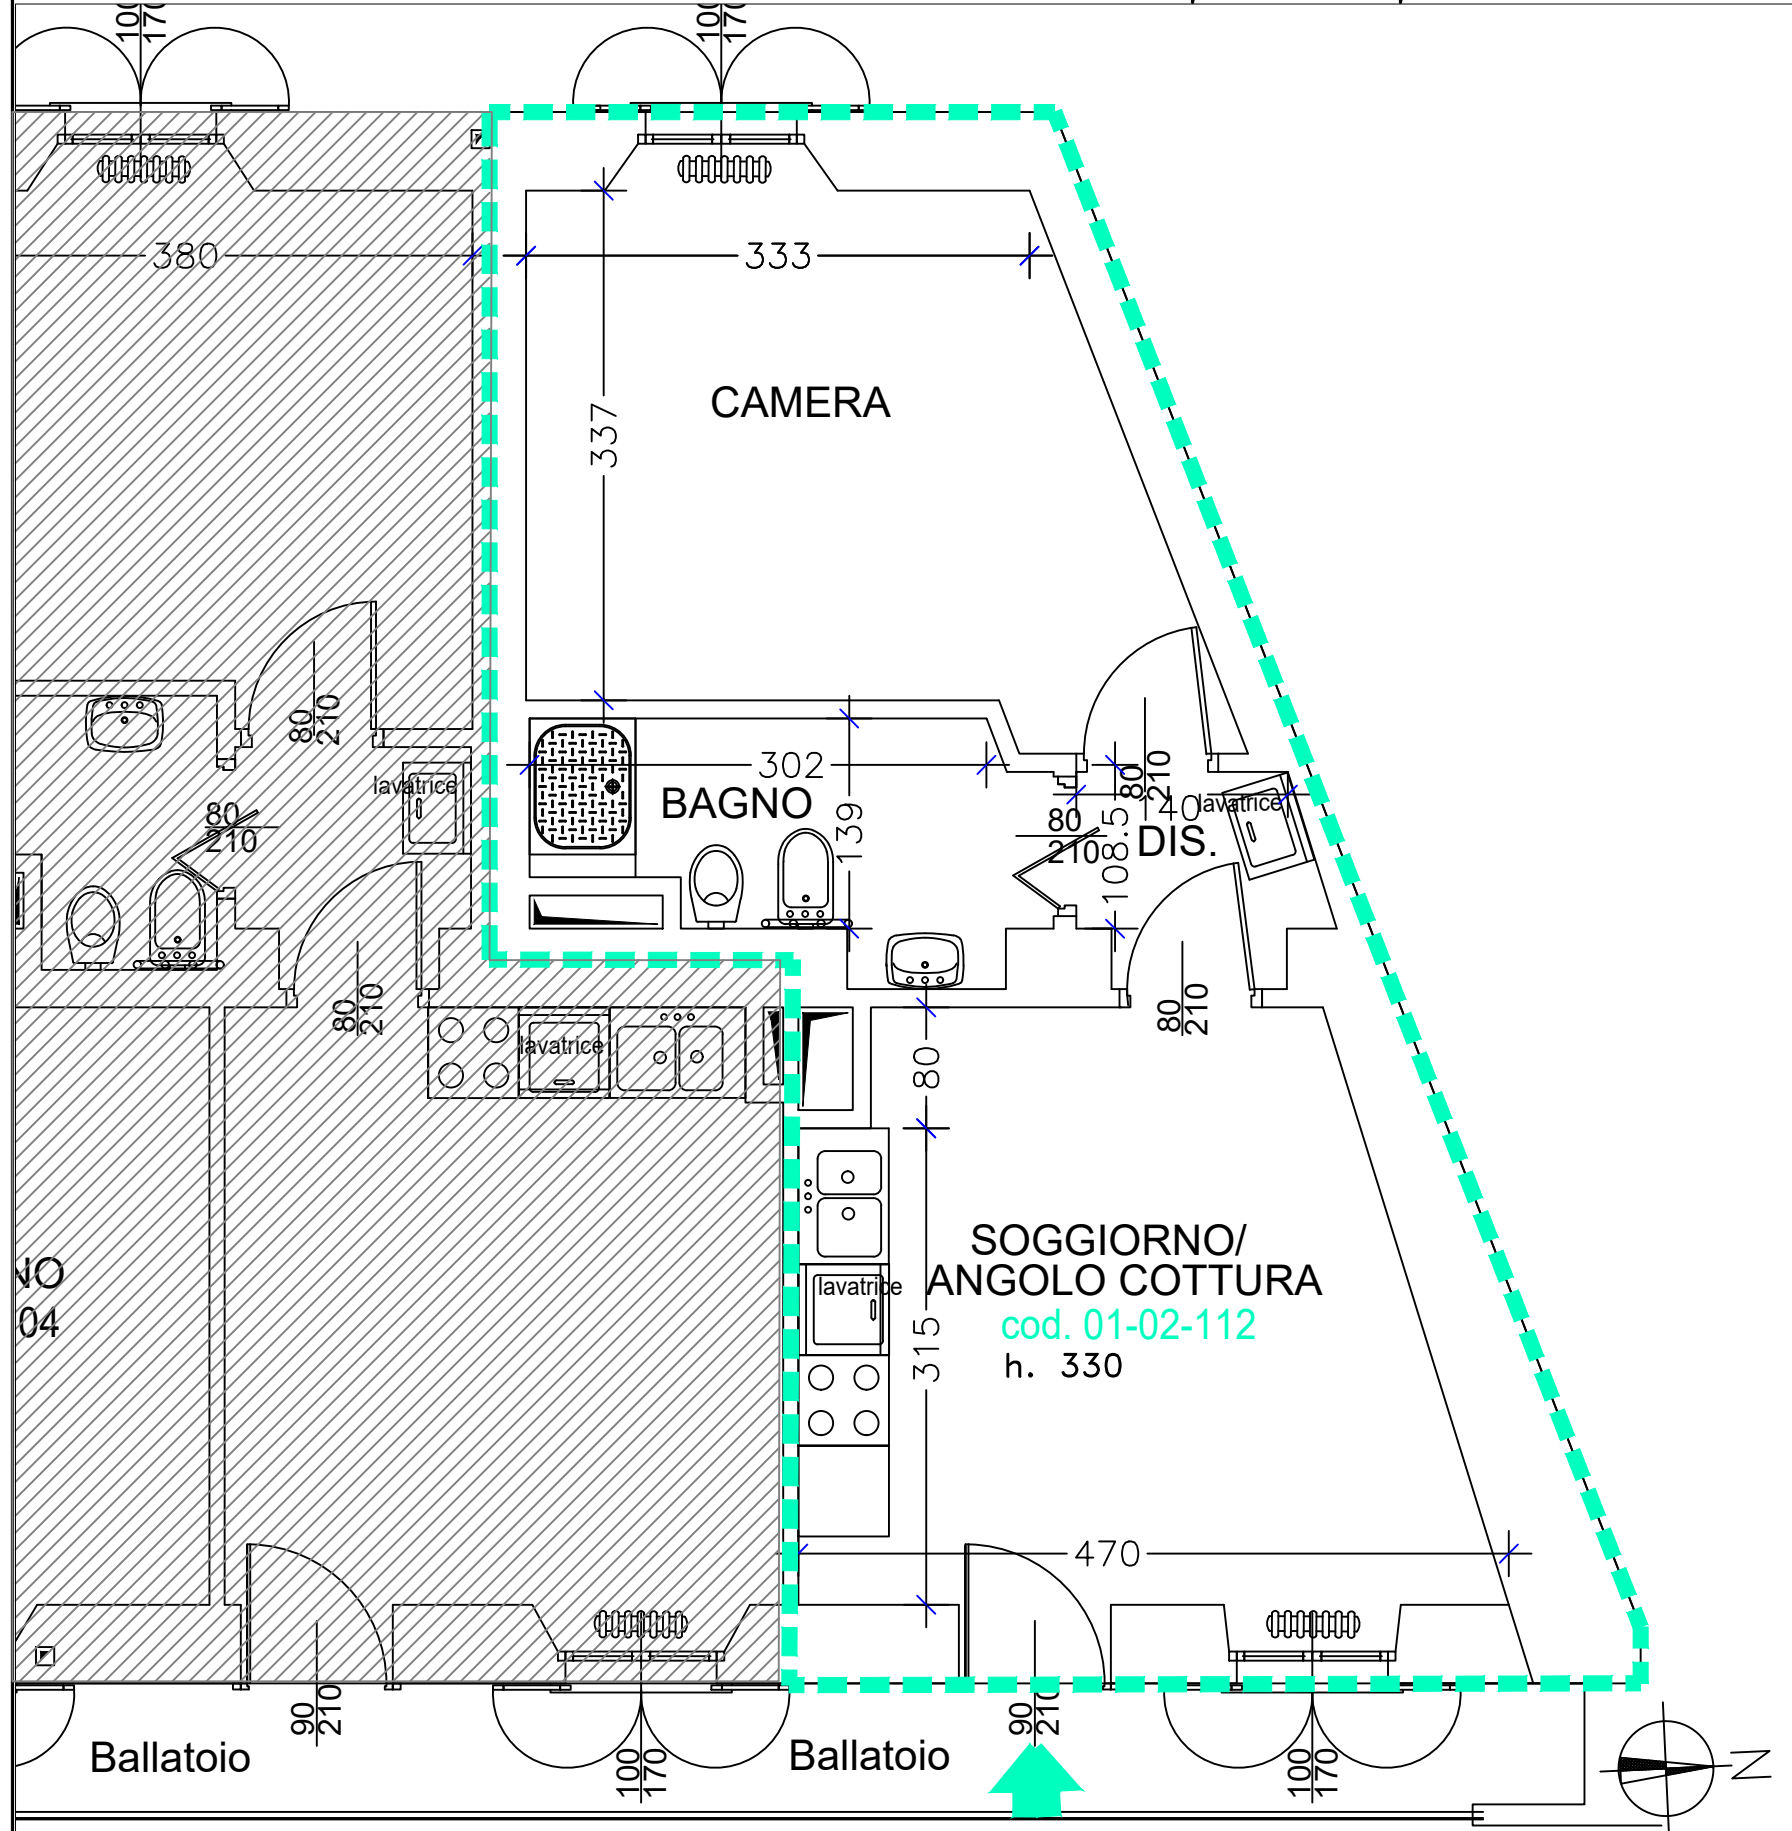

Unità Immobiliare 01-02-112 - piano primo

Pertinenza

Estratto di mappa 

NO
04

Scala 1:50

0 m 1 m 2 m 3 m 4 m 5 m

Soc.Edif. "La Benefica"

Via XXV Aprile, 37
20026 NOVATE MILANESE - MI
Tel. 02.35544913
Fax 02.33240152

Identificazione
Scala OO
Piano P1°
Interno 112

Edificio: Via Garibaldi, 17

Unità: 01-02-112

Estremi catastali

Foglio:	7	Categoria:	A/3
Mappale:	90	Classe:	3
Subalterno:	Consistenza:
		Rendita:

Data: Novembre 2023