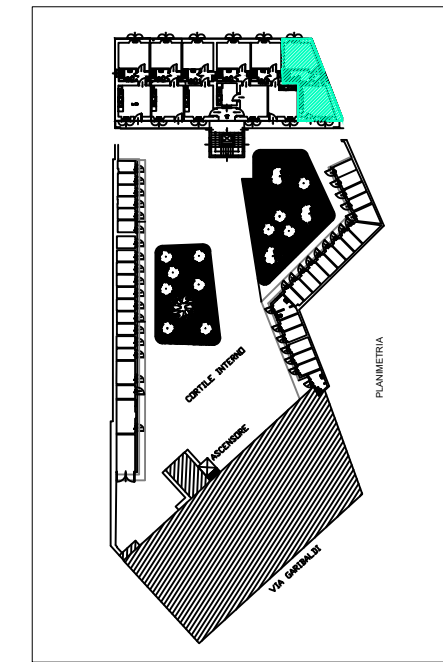

Unità Immobiliare 01-02-112 - piano primo

Pertinenza

Estratto di mappa 

NO
04

Scala 1:50

0 m 1 m 2 m 3 m 4 m 5 m

Soc.Edif. "La Benefica"

Via XXV Aprile, 37
20026 NOVATE MILANESE - MI
Tel. 02.35544913
Fax 02.33240152

Identificazione
Scala OO
Piano P1°
Interno 112

Edificio: Via Garibaldi, 17

Unità: 01-02-112

Estremi catastali

Foglio:	7	Categoria:	A/3
Mappale:	90	Classe:	3
Subalterno:	Consistenza:
		Rendita:

Data: Novembre 2023