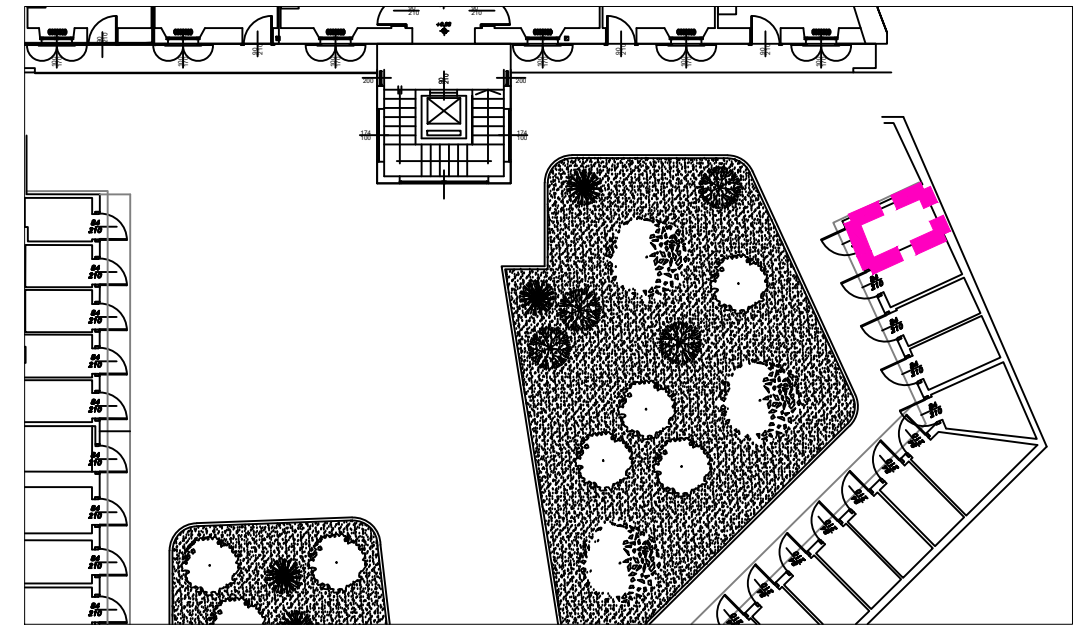

Unità Immobiliare 01-02-111 - piano primo

Pertinenza

Estratto di mappa

Soc.Edif."La Benefica"		Edificio: Via Garibaldi, 17	
Via XXV Aprile, 37 20026 NOVATE MILANESE- MI Tel. 02.35544913 Fax 02.33240152		Unità: 01-02-111	
Identificazione		Estremi catastali	
Scala 00	Foglio: 7	Categoria: A/3	
Piano P1°	Mappale: 90	Classe: 3	
Interno III	Subalterno:	Consistenza:	
		Rendita:	