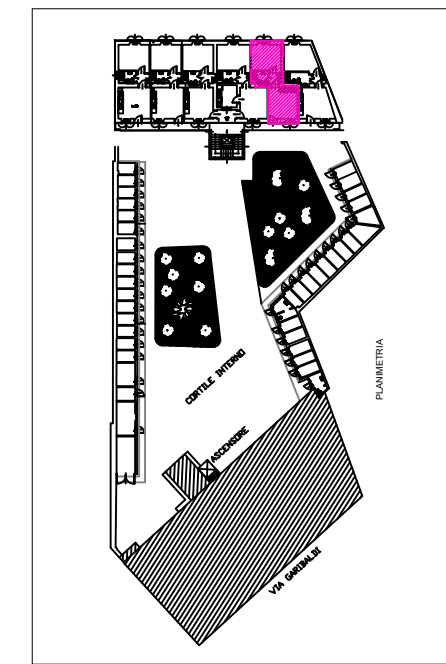

Unità Immobiliare 01-02-111 - piano primo

Pertinenza

Estratto di mappa

Soc.Edif."La Benefica"		Edificio: Via Garibaldi, 17	
Via XXV Aprile, 37 20026 NOVATE MILANESE- MI Tel. 02.35544913 Fax 02.33240152		Unità: 01-02-111	
Identificazione		Estremi catastali	
Scala 00	Foglio: 7	Categoria: A/3	
Piano P1°	Mappale: 90	Classe: 3	
Interno III	Subalterno:	Consistenza:	
		Rendita:	