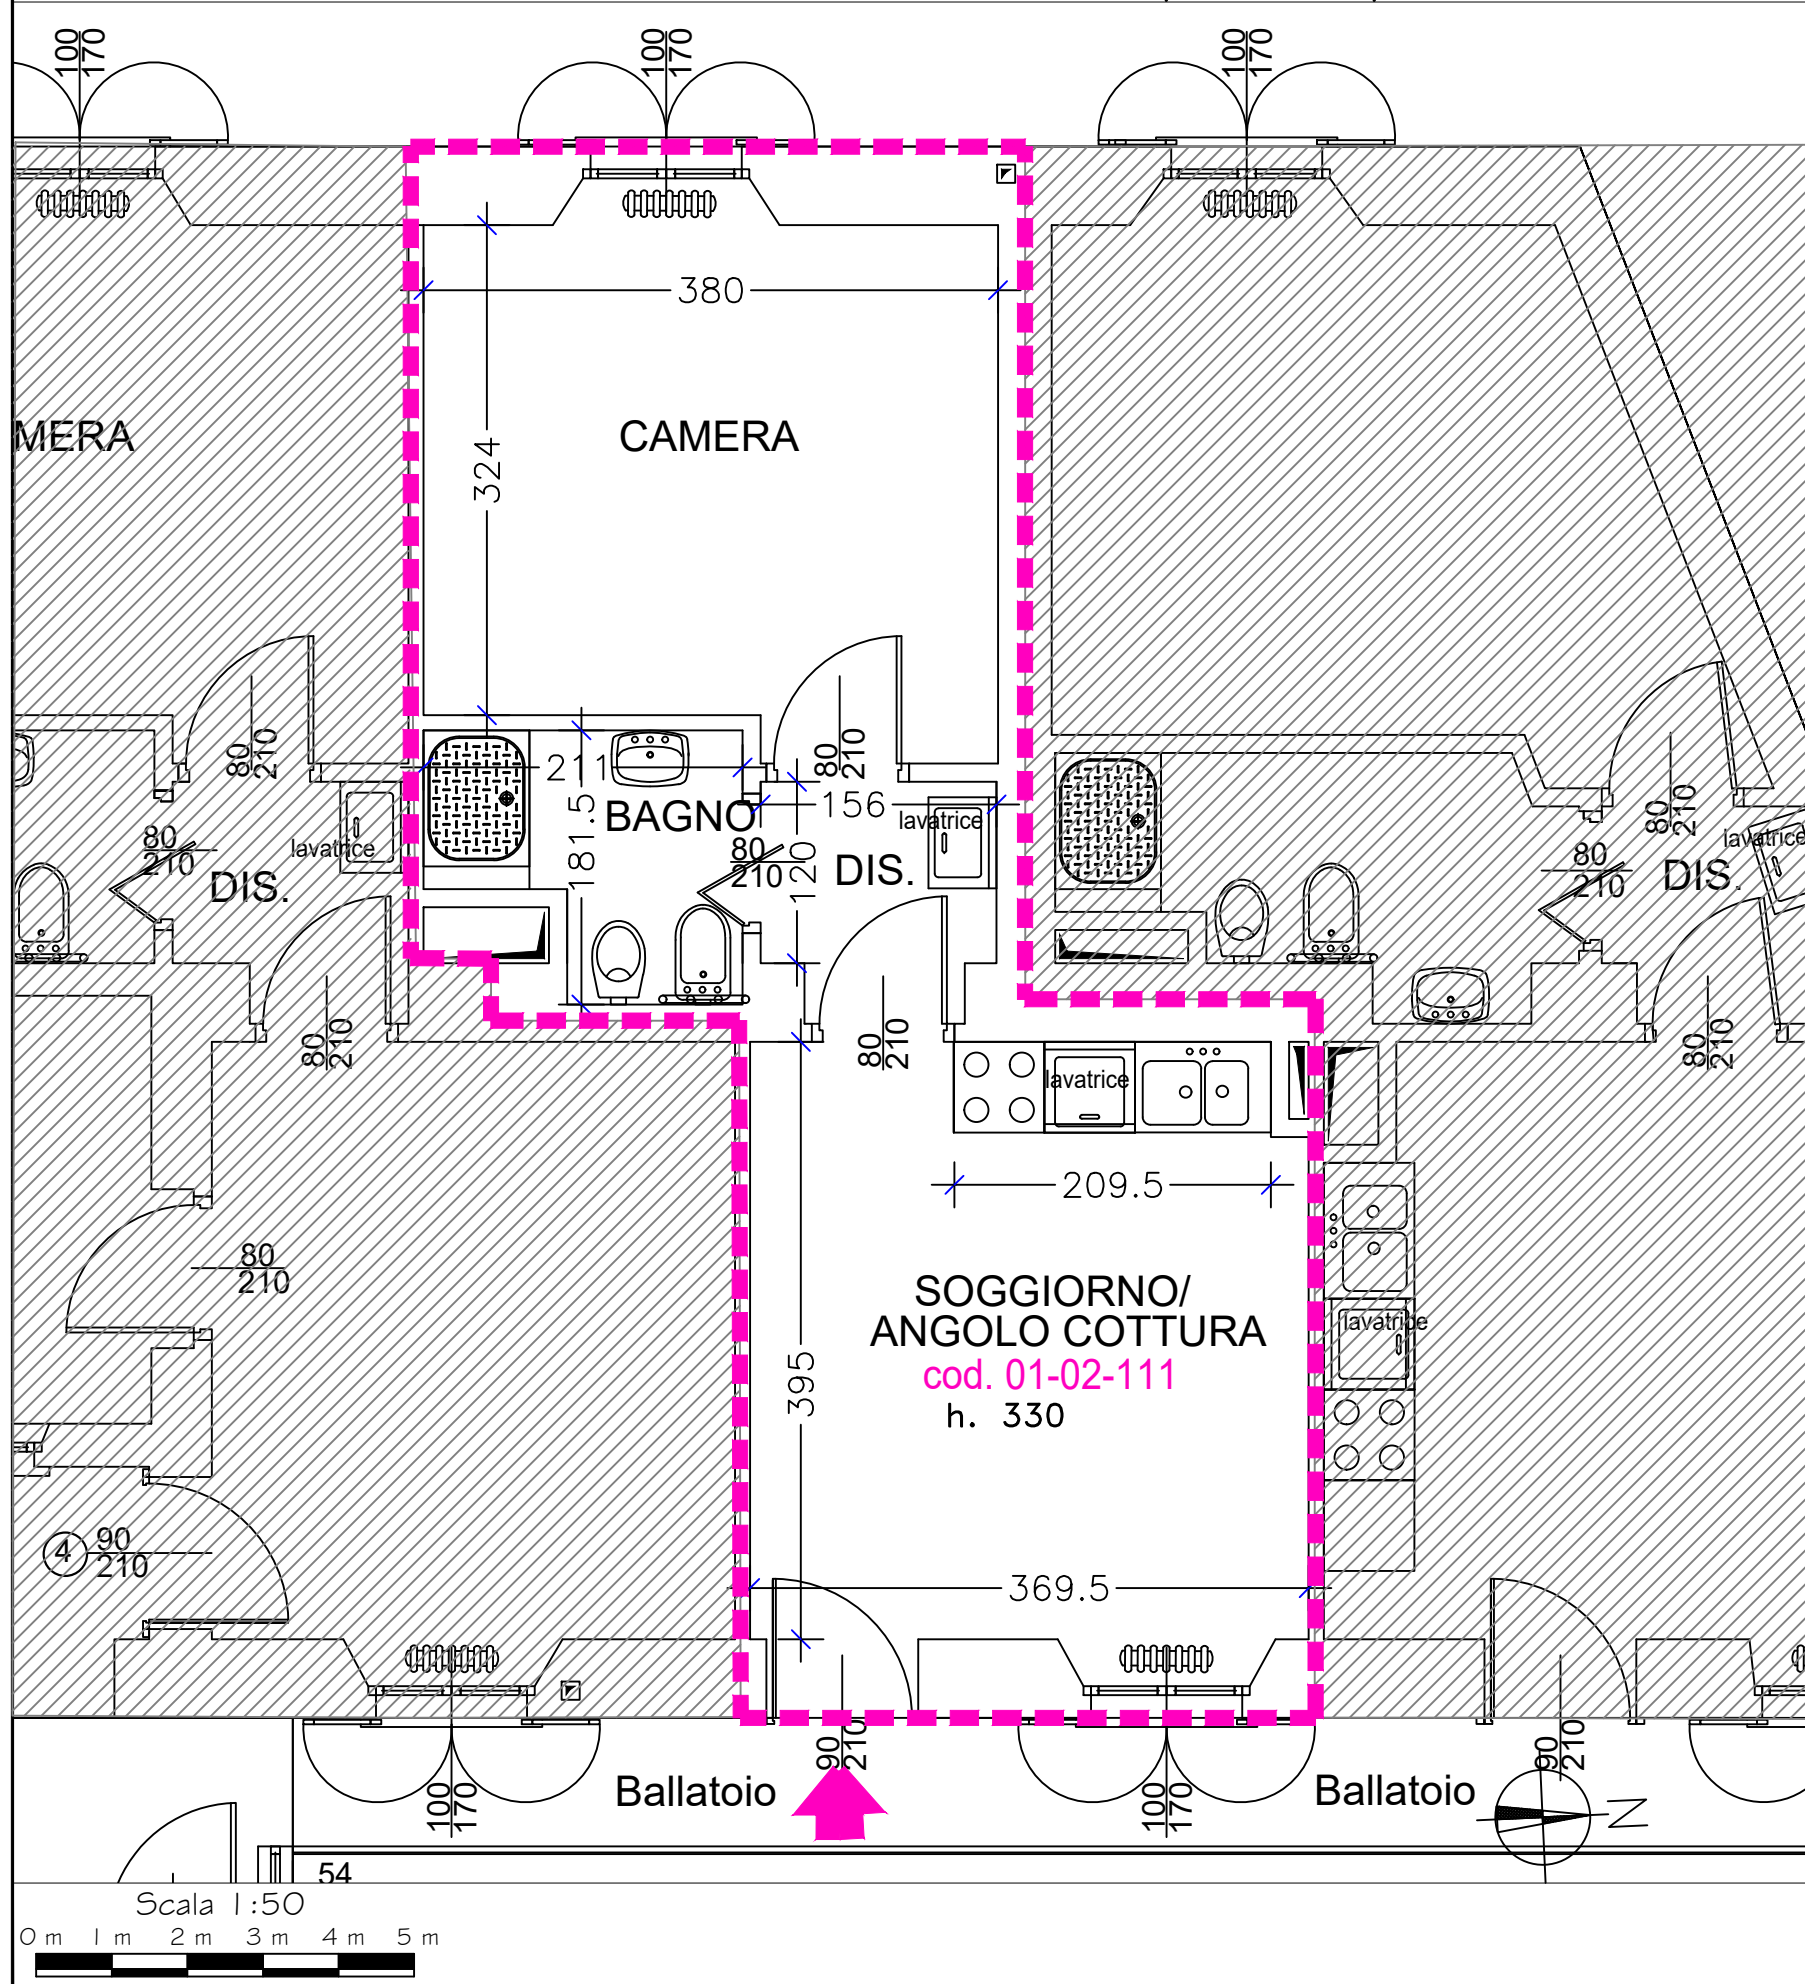

Unità Immobiliare 01-02-111 - piano primo

Pertinenza

Estratto di mappa

Soc.Edif."La Benefica"		Edificio: Via Garibaldi, 17	
Via XXV Aprile, 37 20026 NOVATE MILANESE- MI Tel. 02.35544913 Fax 02.33240152		Unità: 01-02-111	
Identificazione		Estremi catastali	
Scala 00	Foglio: 7	Categoria: A/3	
Piano P1°	Mappale: 90	Classe: 3	
Interno III	Subalterno:	Consistenza:	
		Rendita:	