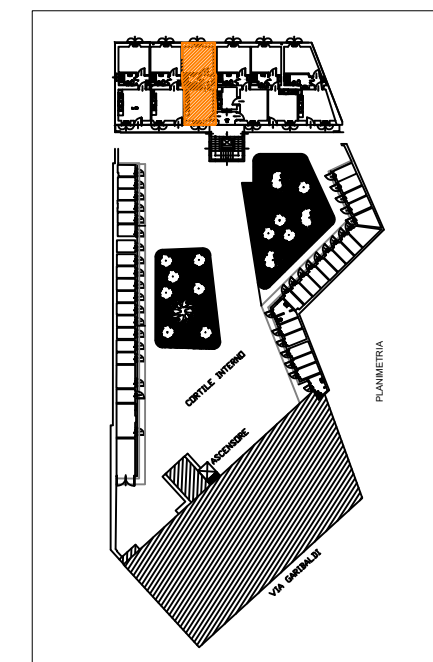

Unità Immobiliare 01-02-109 - piano primo

Scala 1:50
0 m 1 m 2 m 3 m 4 m 5 m

Pertinenza

Estratto di mappa N

Soc.Edif."La Benefica"		Edificio: Via Garibaldi, 17	
Via XXV Aprile, 37 20026 NOVATE MILANESE- MI Tel. 02.35544913 Fax 02.33240152		Unità: 01-02-109	
Identificazione		Estremi catastali	
Scala 00	Foglio: 7	Categoria: A/3	
Piano P1°	Mappale: 90	Classe: 3	
Interno 109	Subalterno:	Consistenza:	
		Rendita:	