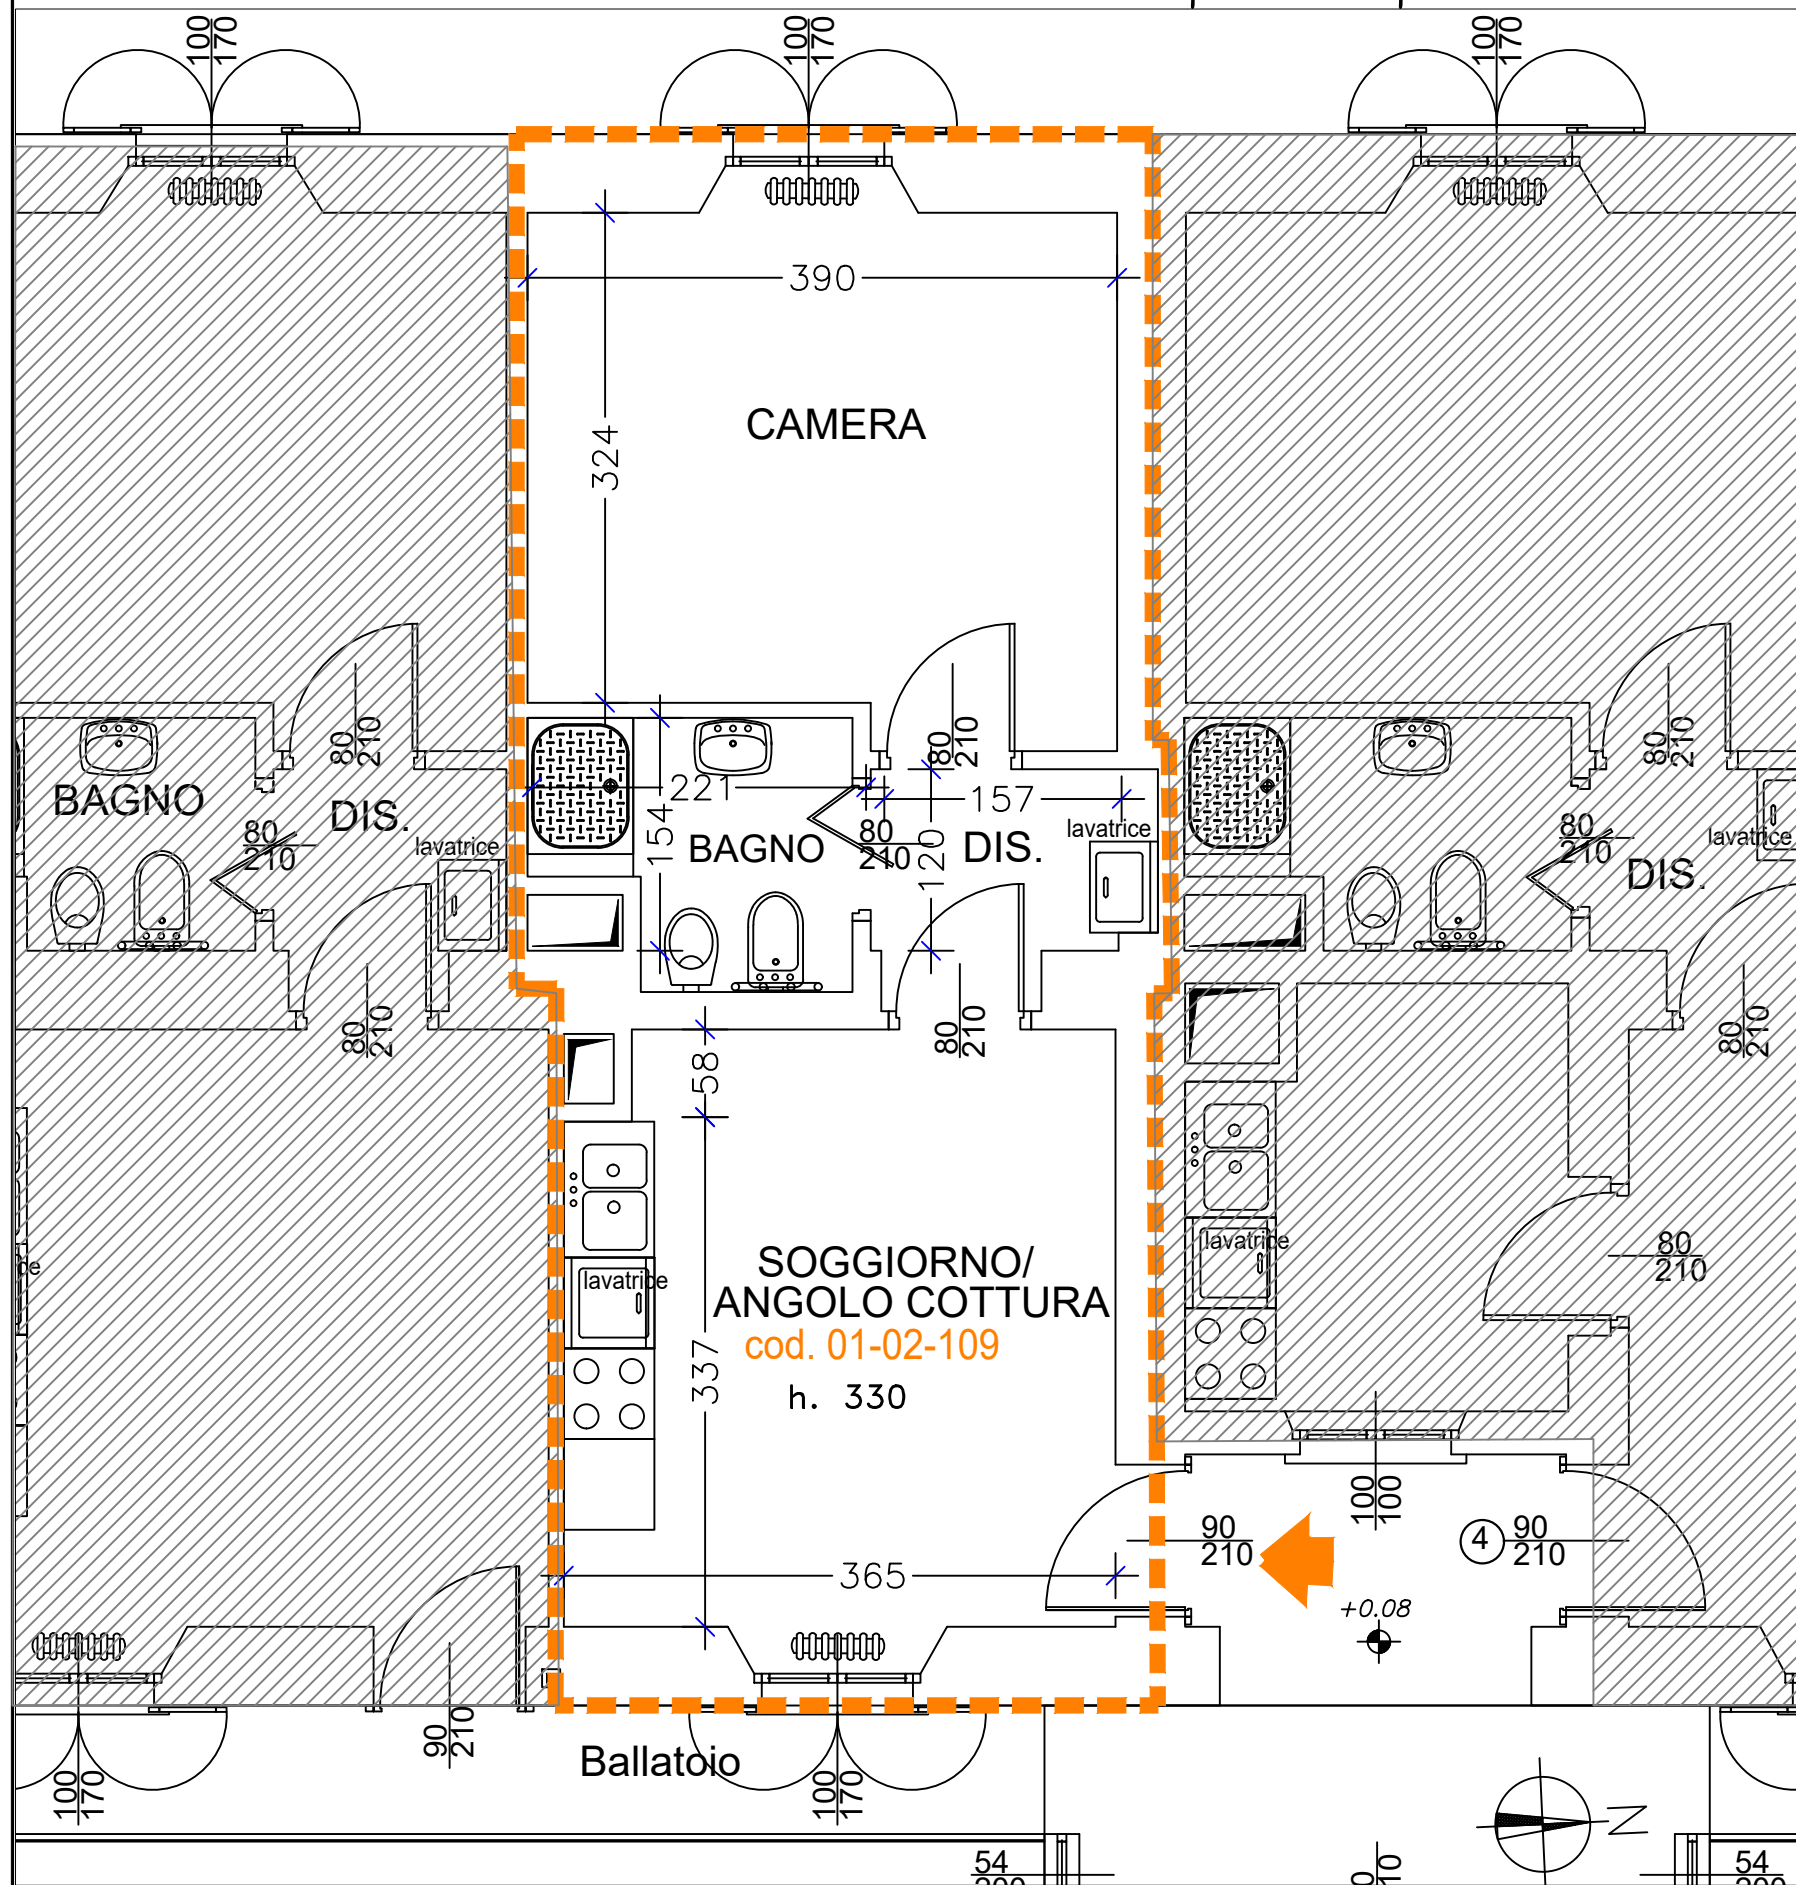

Unità Immobiliare 01-02-109 - piano primo

Scala 1:50
0 m 1 m 2 m 3 m 4 m 5 m

Pertinenza

Estratto di mappa N

Soc.Edif."La Benefica"		Edificio: Via Garibaldi, 17	
Via XXV Aprile, 37 20026 NOVATE MILANESE- MI Tel. 02.35544913 Fax 02.33240152		Unità: 01-02-109	
Identificazione		Estremi catastali	
Scala 00	Foglio: 7	Categoria: A/3	
Piano P1°	Mappale: 90	Classe: 3	
Interno 109	Subalterno:	Consistenza:	
		Rendita:	