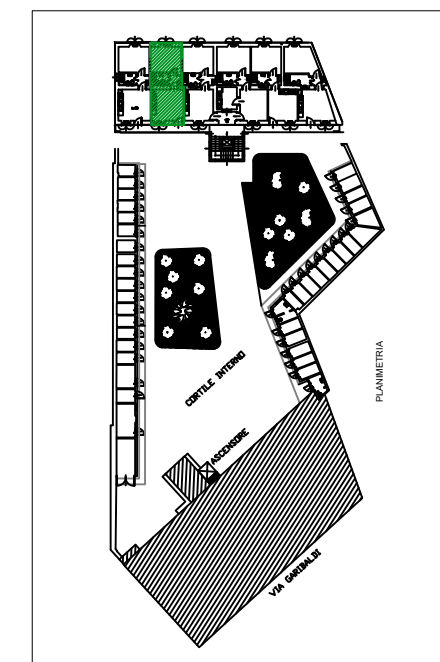

Unità Immobiliare 01-02-108 - piano primo

Scala 1:50
0m 1m 2m 3m 4m 5m

Pertinenza

Estratto di mappa

Soc.Edif."La Benefica"		Edificio: Via Garibaldi, 17	
Via XXV Aprile, 37 20026 NOVATE MILANESE- MI Tel. 02.35544913 Fax 02.33240152		Unità: 01-02-108	
Identificazione		Estremi catastali	
Scala 00	Foglio: 7	Categoria: A/3	
Piano P1°	Mappale: 90	Classe: 3	
Interno 108	Subalterno:	Consistenza:	
		Rendita:	