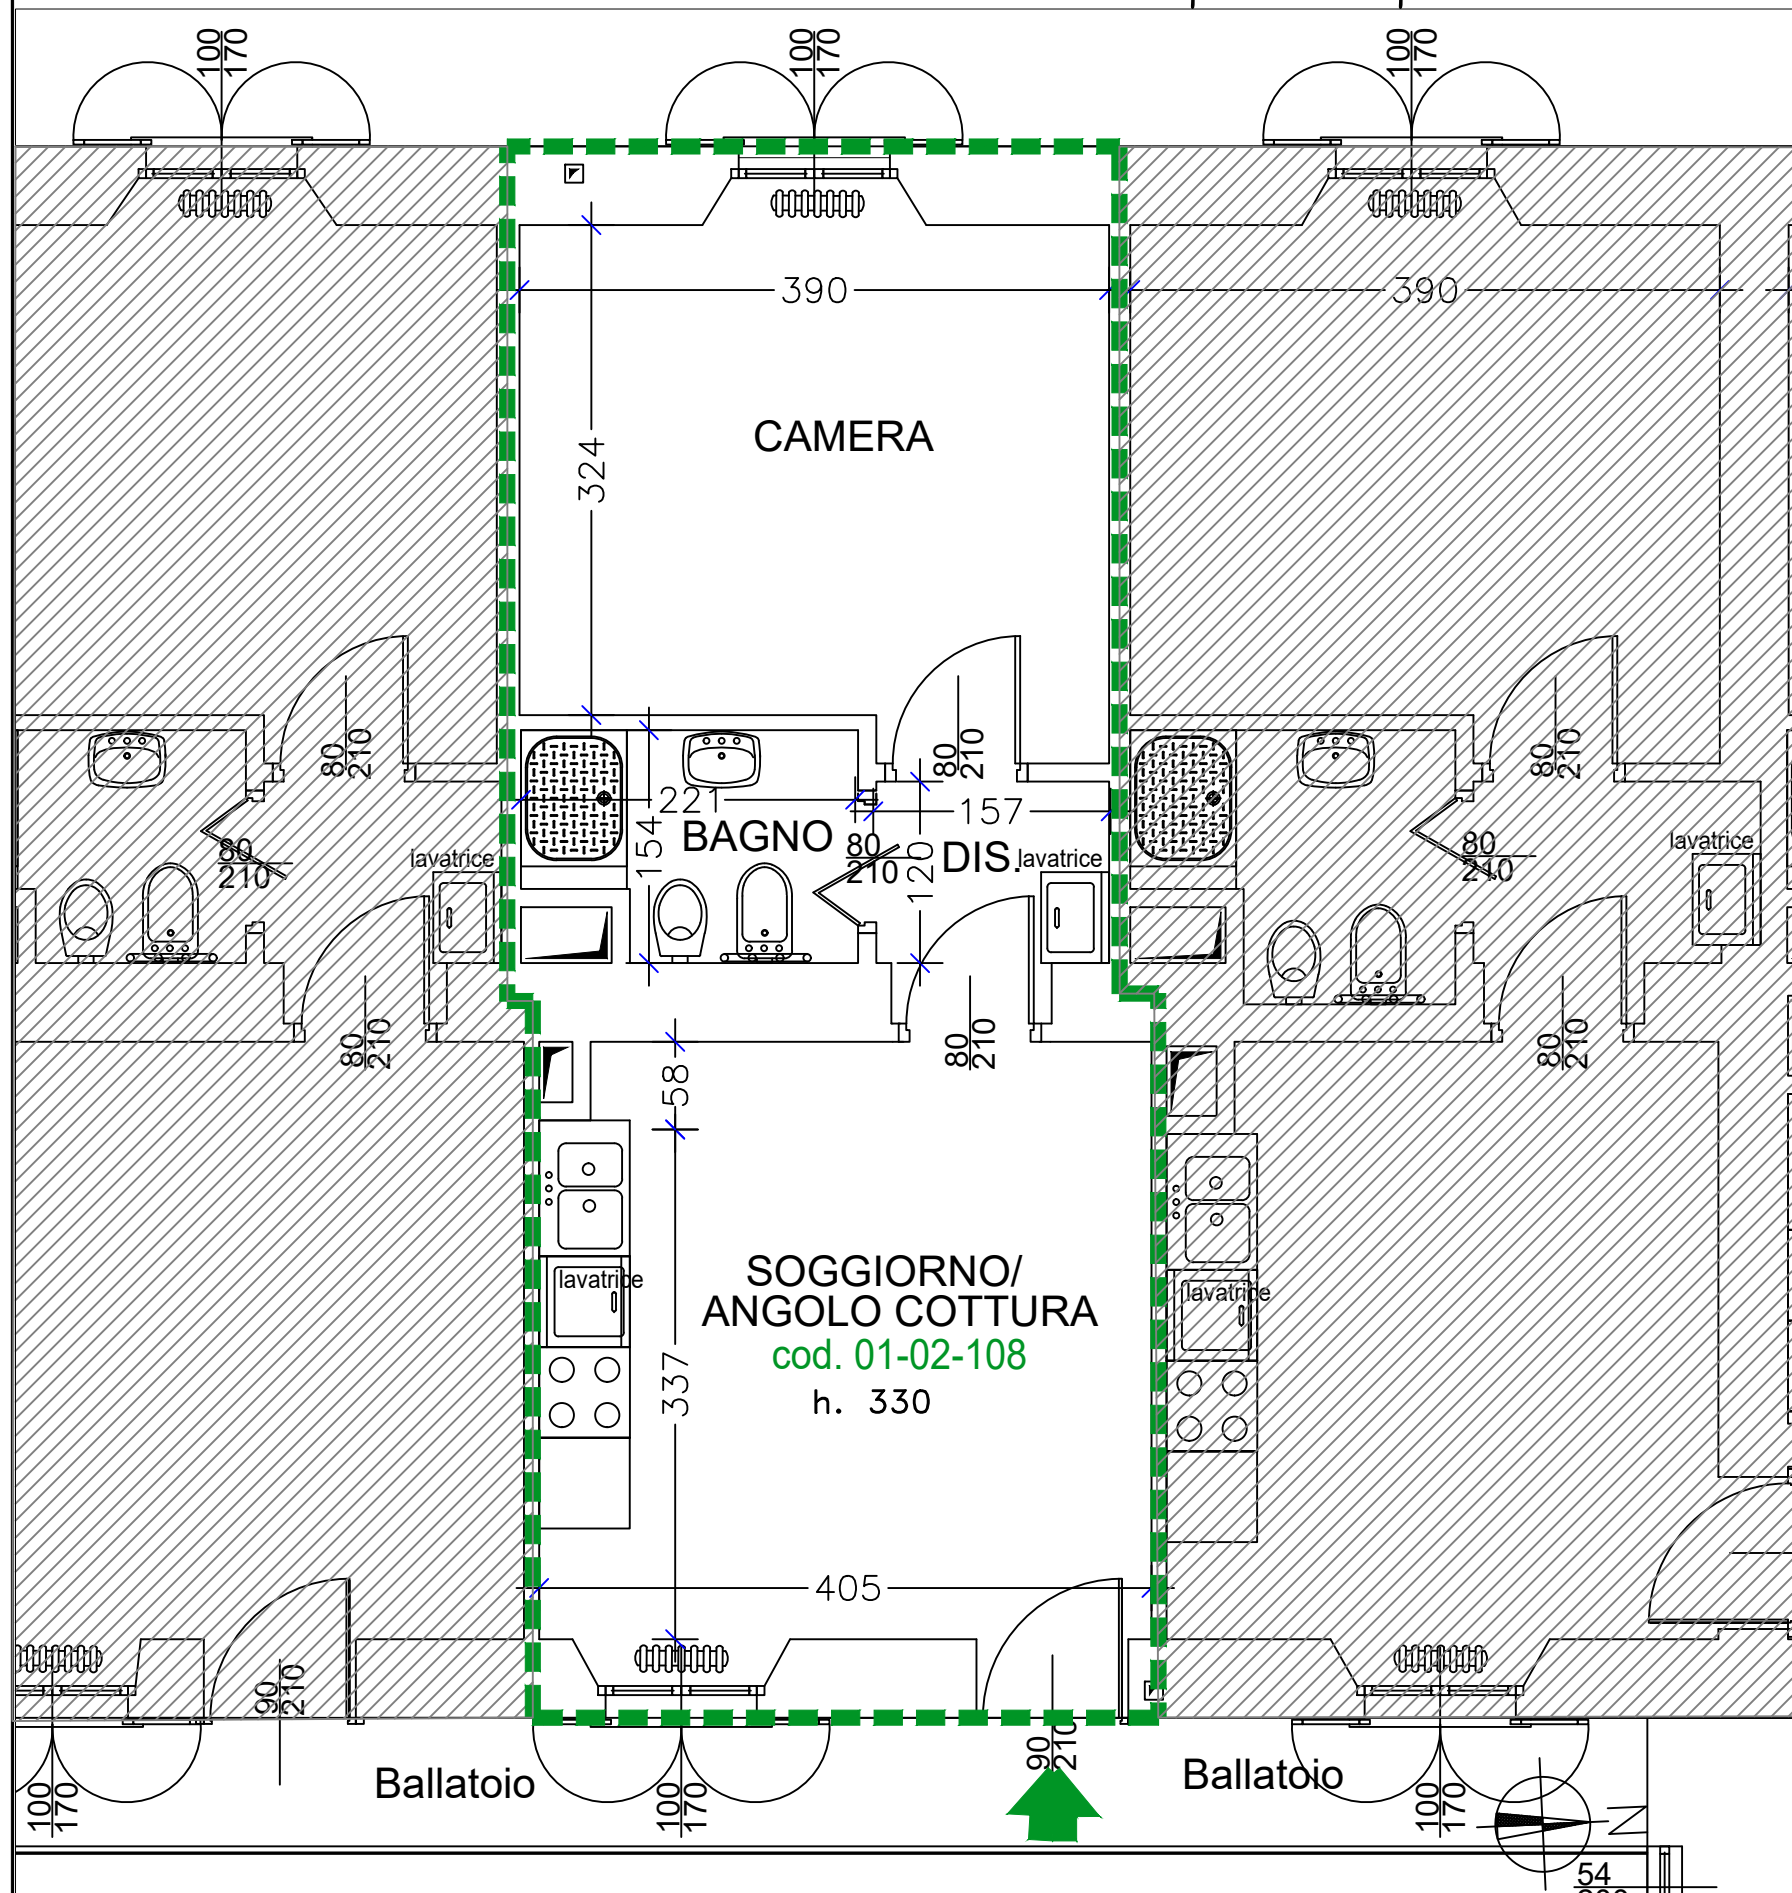

Unità Immobiliare 01-02-108 - piano primo

Scala 1:50
0m 1m 2m 3m 4m 5m

Pertinenza

Estratto di mappa

Soc.Edif."La Benefica"		Edificio: Via Garibaldi, 17	
Via XXV Aprile, 37 20026 NOVATE MILANESE- MI Tel. 02.35544913 Fax 02.33240152		Unità: 01-02-108	
Identificazione		Estremi catastali	
Scala 00	Foglio: 7	Categoria: A/3	
Piano P1°	Mappale: 90	Classe: 3	
Interno 108	Subalterno:	Consistenza:	
		Rendita:	