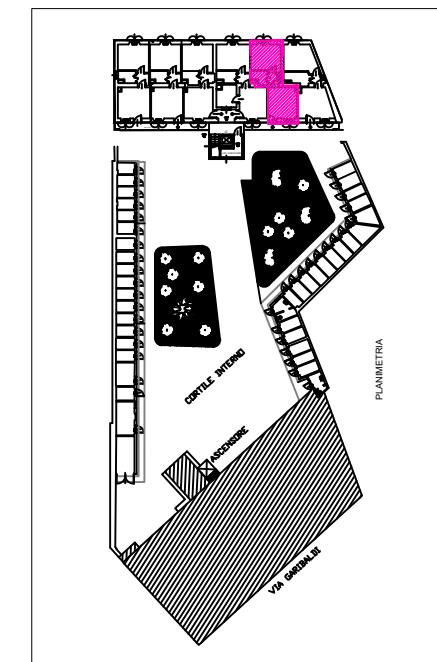

Unità Immobiliare 01-02-105 - piano terra

Pertinenza

Estratto di mappa z

Soc.Edif."La Benefica"		Edificio: Via Garibaldi, 17	
Via XXV Aprile, 37 20026 NOVATE MILANESE- MI Tel. 02.35544913 Fax 02.33240152		Unità: 01-02-105	
Identificazione		Estremi catastali	
Scala 00	Foglio: 7	Categoria: A/3	
Piano PT	Mappale: 90	Classe: 3	
Interno 105	Subalterno:	Consistenza:	
		Rendita:	