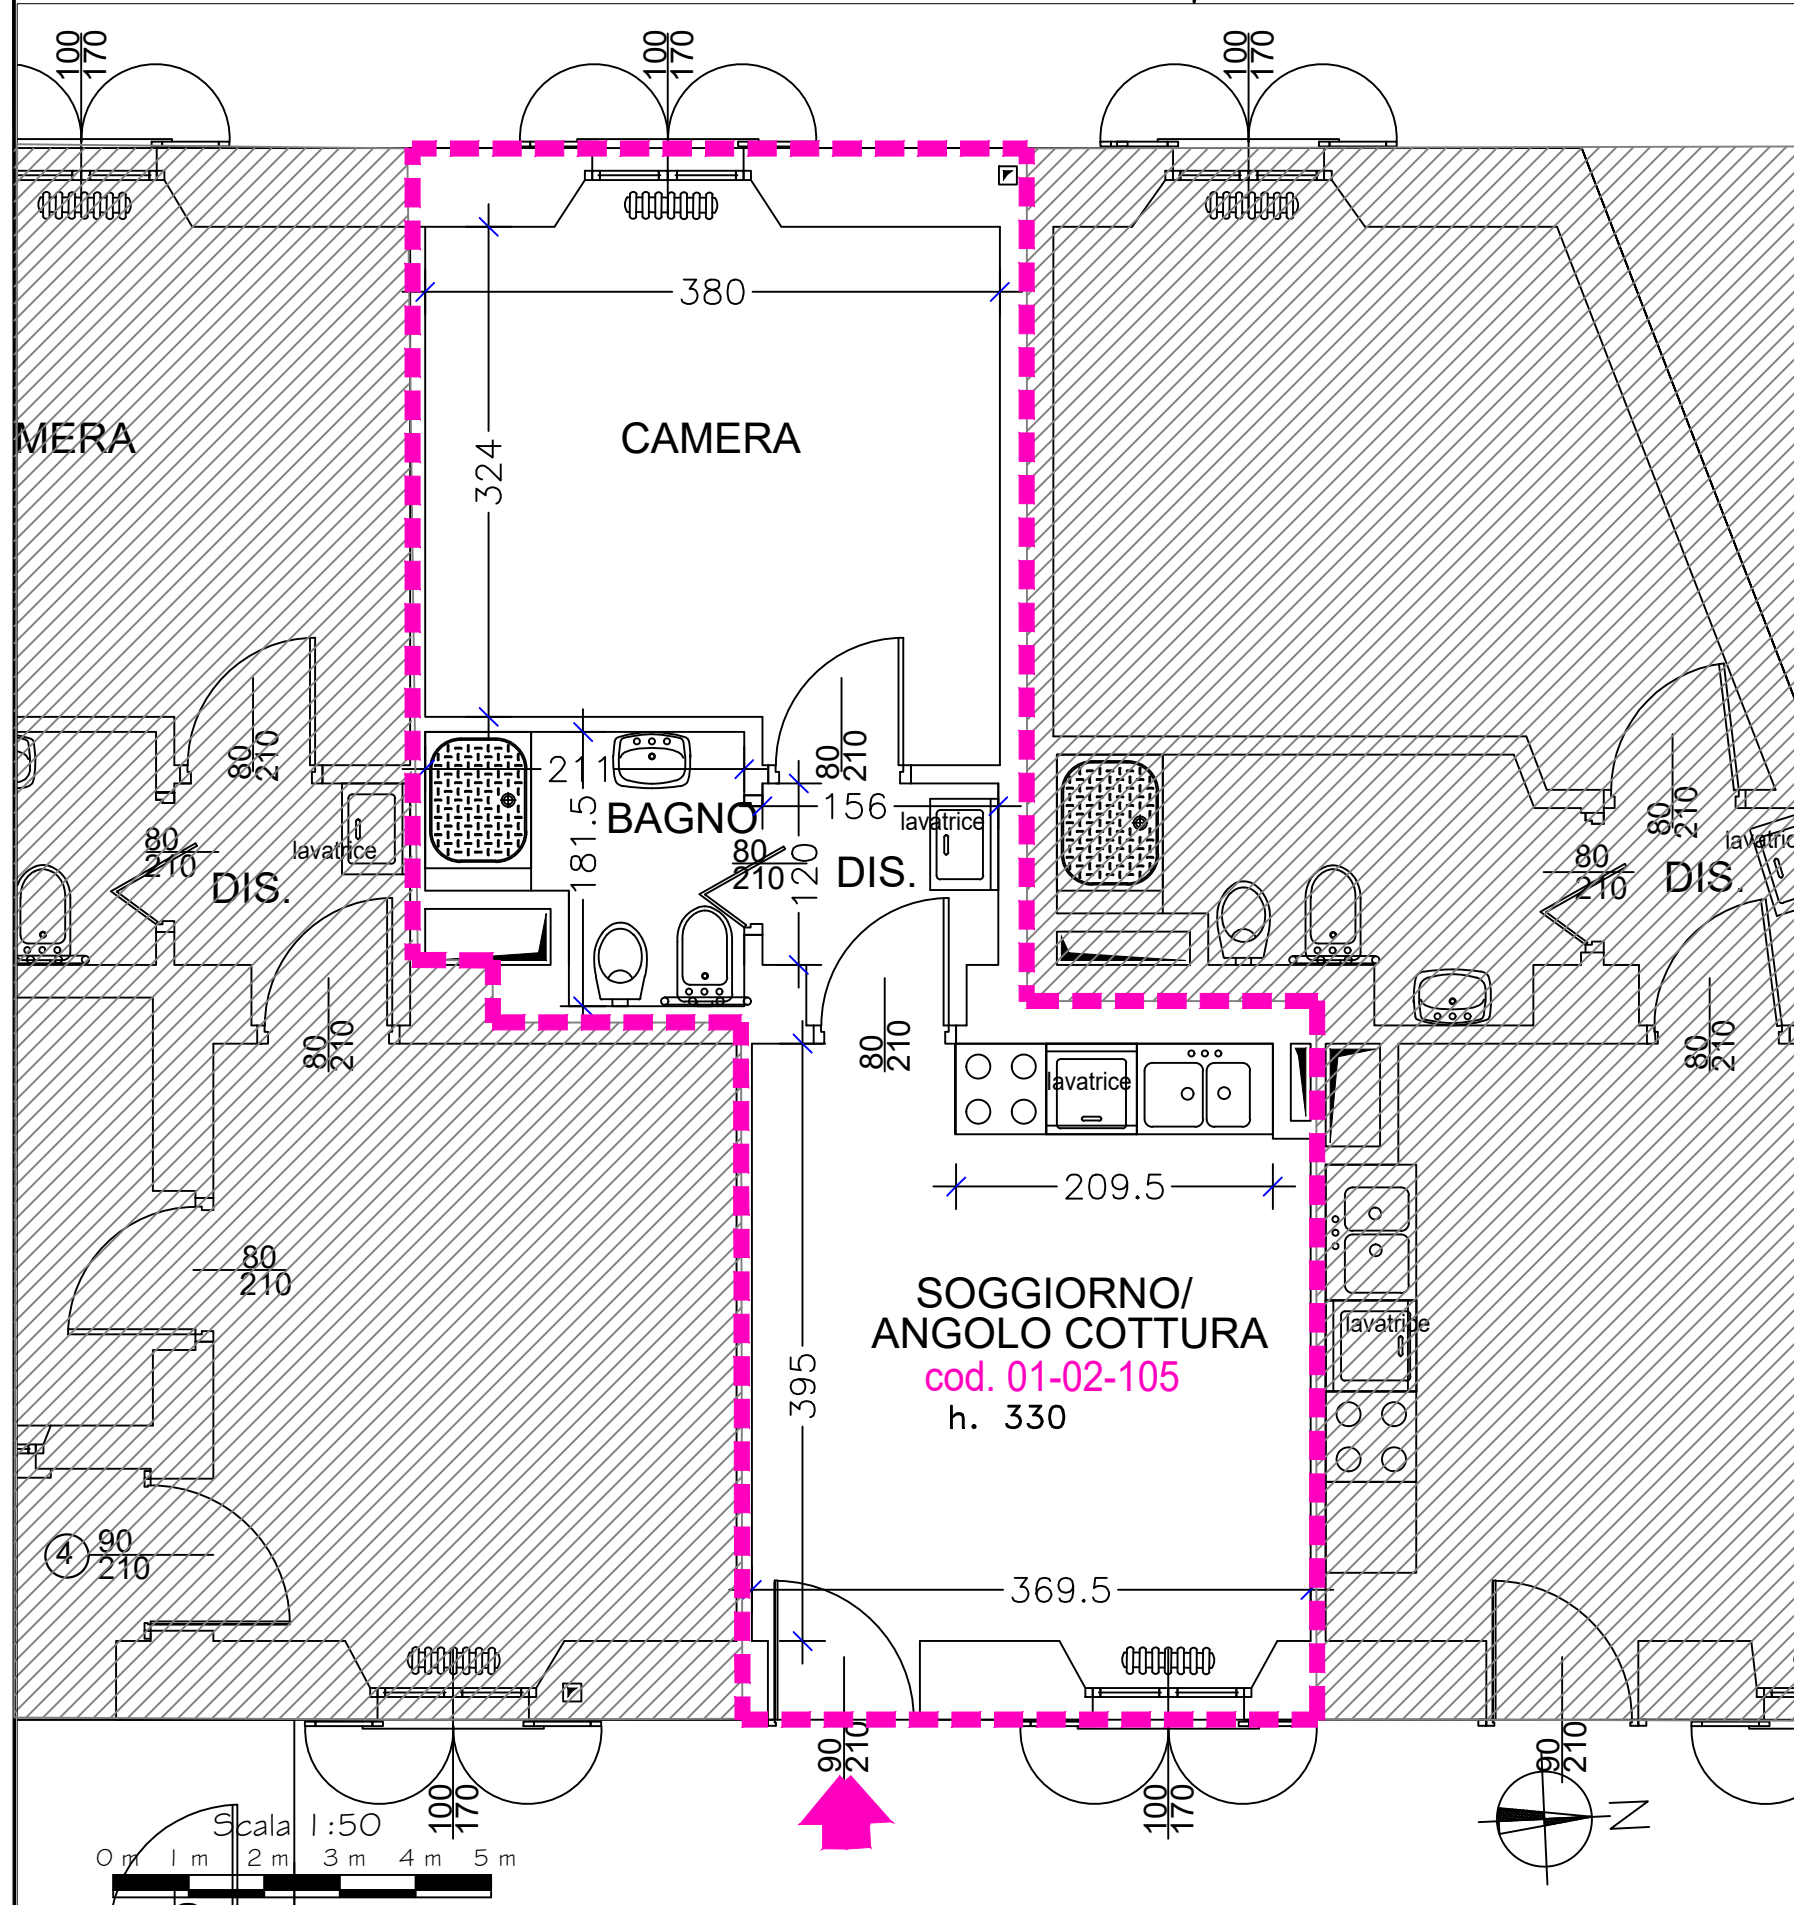

Unità Immobiliare 01-02-105 - piano terra

Pertinenza

Estratto di mappa z

Soc.Edif."La Benefica"		Edificio: Via Garibaldi, 17	
Via XXV Aprile, 37 20026 NOVATE MILANESE- MI Tel. 02.35544913 Fax 02.33240152		Unità: 01-02-105	
Identificazione		Estremi catastali	
Scala 00	Foglio: 7	Categoria: A/3	
Piano PT	Mappale: 90	Classe: 3	
Interno 105	Subalterno:	Consistenza:	
		Rendita:	