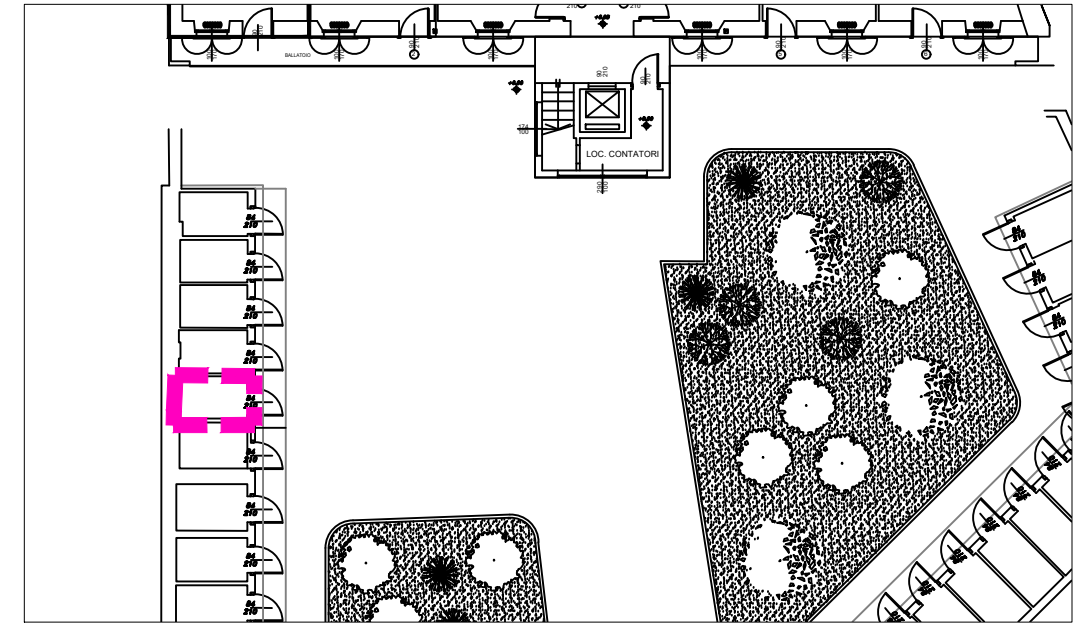

Unità Immobiliare 01-02-105 - piano terra

Pertinenza

Estratto di mappa z

Soc.Edif."La Benefica"		Edificio: Via Garibaldi, 17	
Via XXV Aprile, 37 20026 NOVATE MILANESE- MI Tel. 02.35544913 Fax 02.33240152		Unità: 01-02-105	
Identificazione		Estremi catastali	
Scala 00	Foglio: 7	Categoria: A/3	
Piano PT	Mappale: 90	Classe: 3	
Interno 105	Subalterno:	Consistenza:	
		Rendita:	