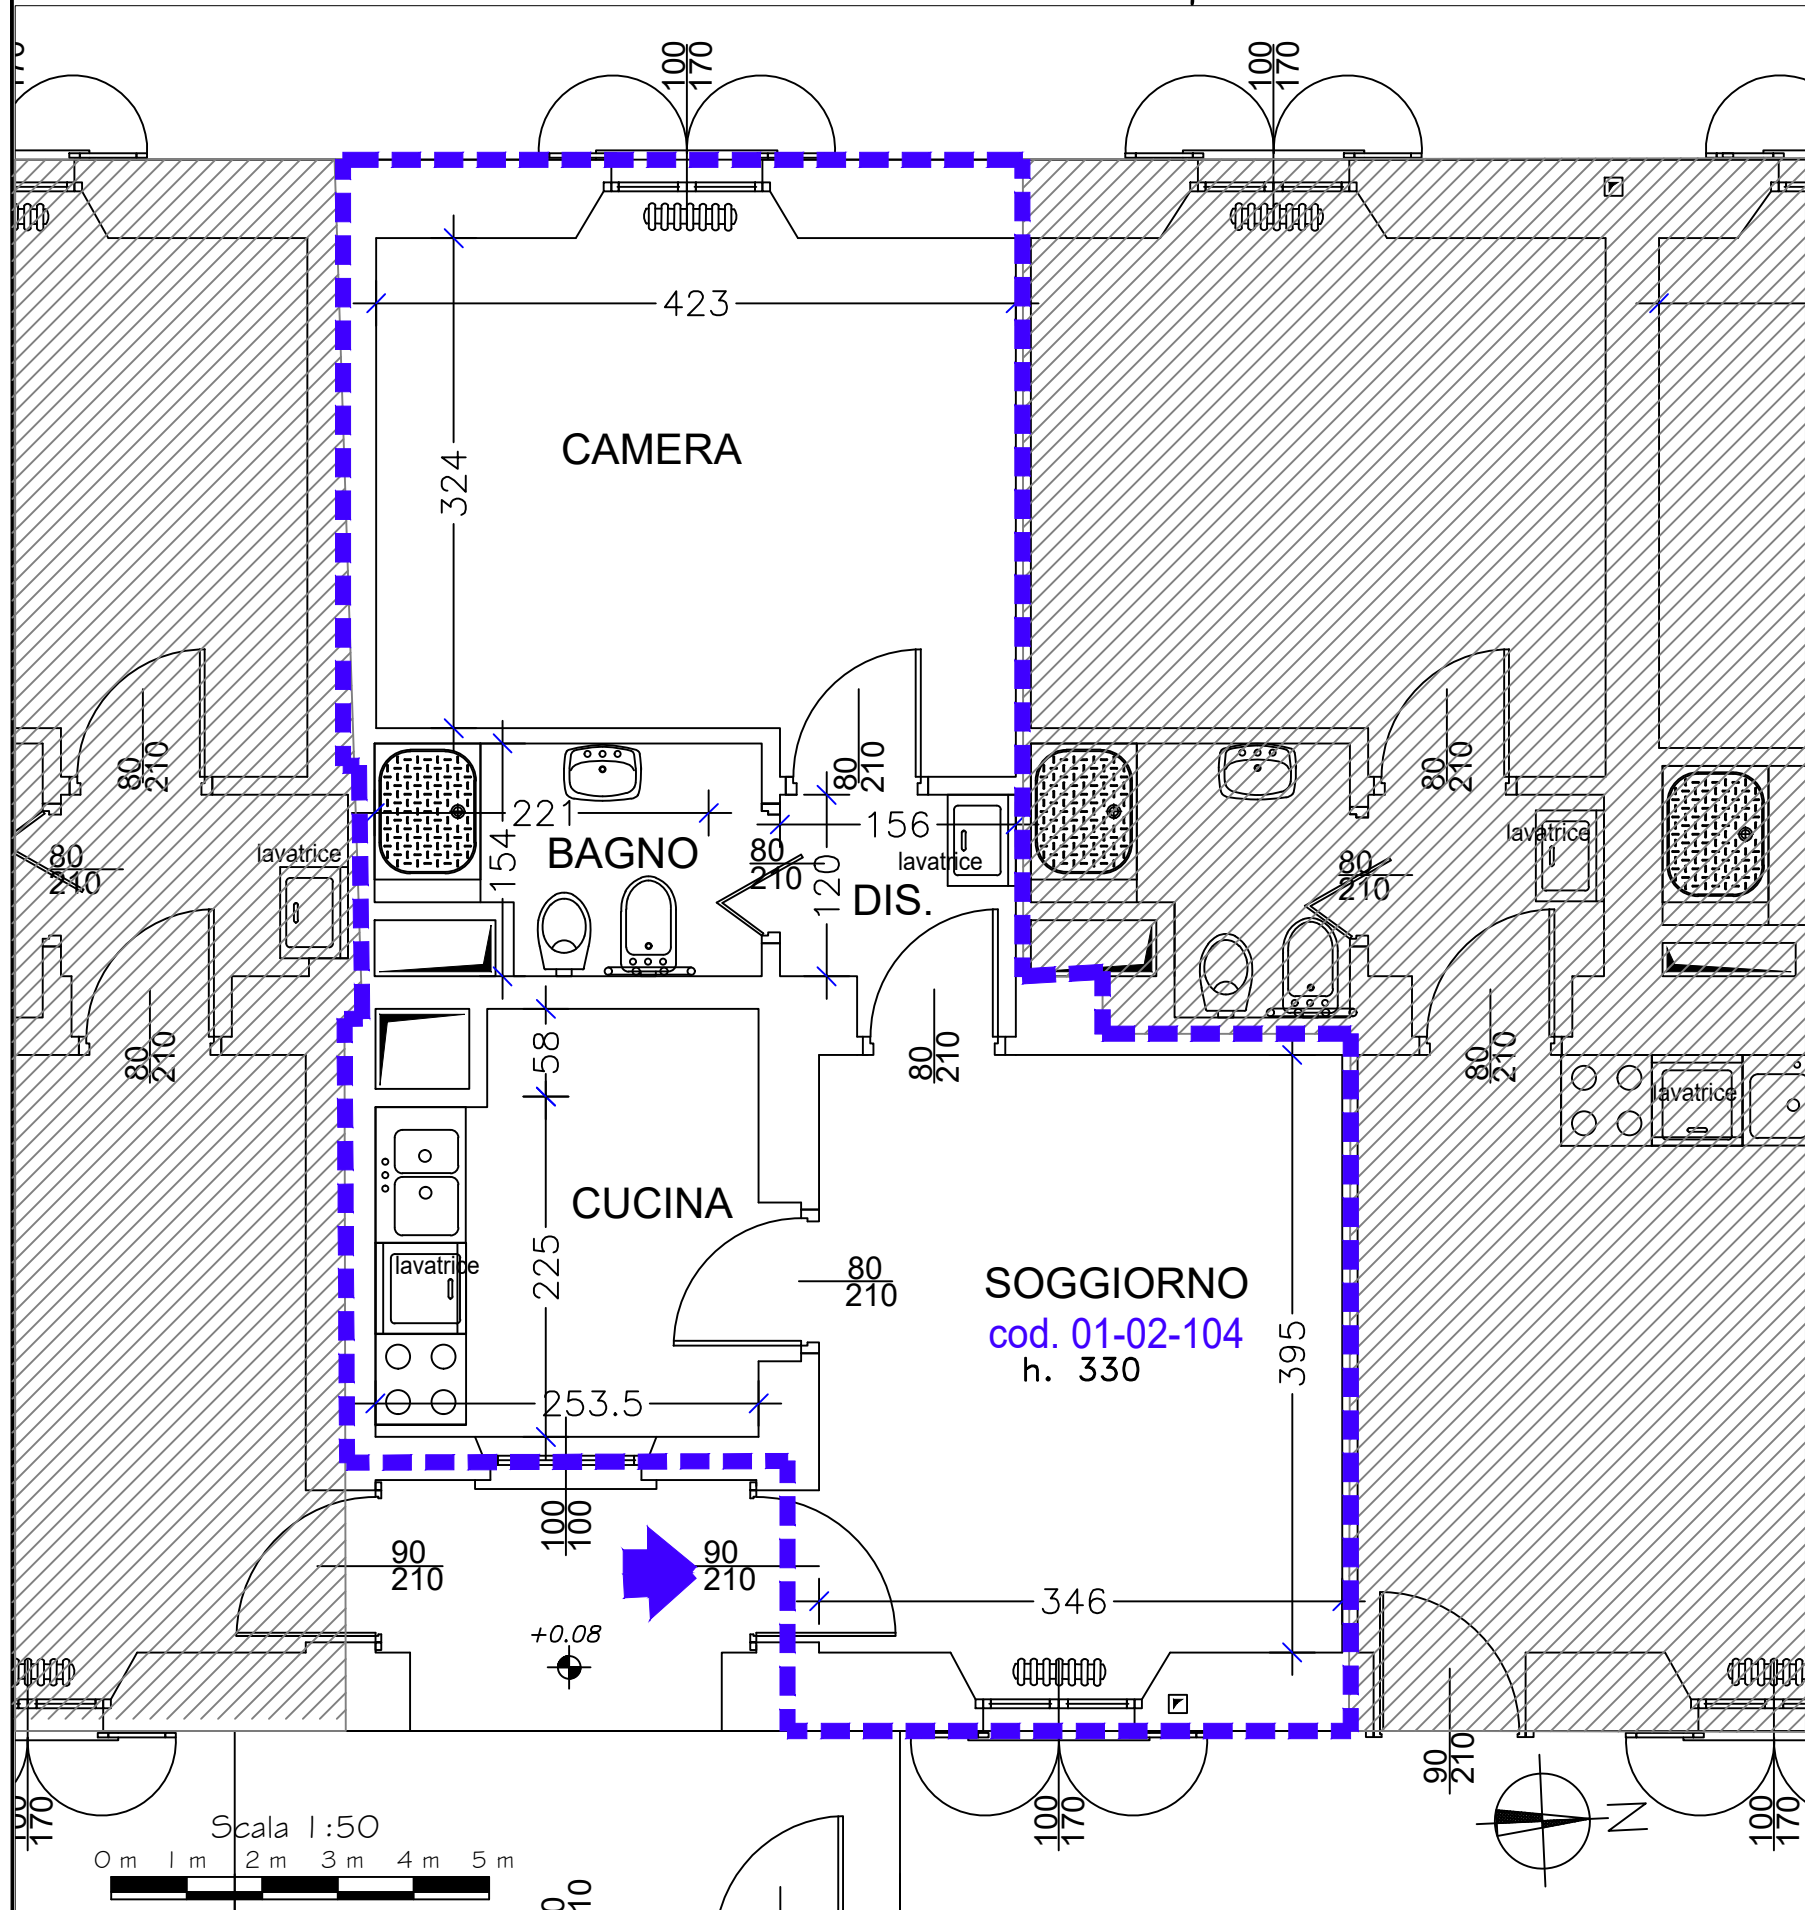

Unità Immobiliare 01-02-104 - piano terra

Pertinenza

Estratto di mappa

Soc.Edif."La Benefica"		Edificio: Via Garibaldi, 17	
Via XXV Aprile, 37 20026 NOVATE MILANESE- MI Tel. 02.35544913 Fax 02.33240152		Unità: 01-02-104	
Estremi catastali		Foglio: 7	
Identificazione		Mappale: 90	
Scala 00		Subalterno:	
Piano PT		Categoria: A/3	
Interno 104		Classe: 3	
		Consistenza:	
		Rendita:	