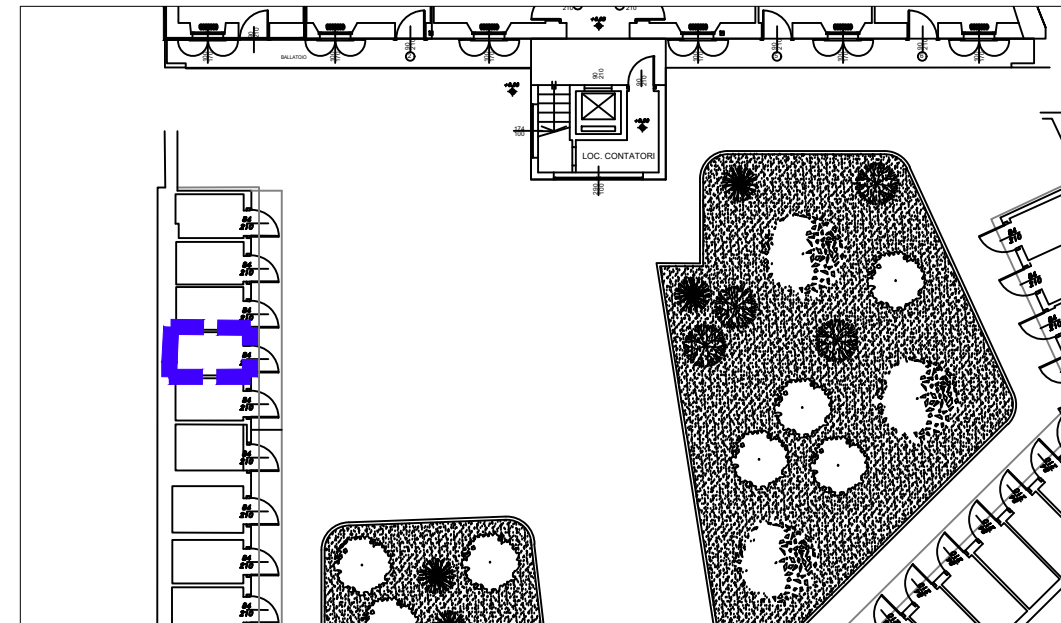

Unità Immobiliare 01-02-104 - piano terra

Pertinenza

Estratto di mappa

Soc.Edif."La Benefica"		Edificio: Via Garibaldi, 17	
Via XXV Aprile, 37 20026 NOVATE MILANESE- MI Tel. 02.35544913 Fax 02.33240152		Unità: 01-02-104	
Estremi catastali		Foglio: 7	
Identificazione		Mappale: 90	
Scala 00		Subalterno:	
Piano PT		Categoria: A/3	
Interno 104		Classe: 3	
		Consistenza:	
		Rendita:	