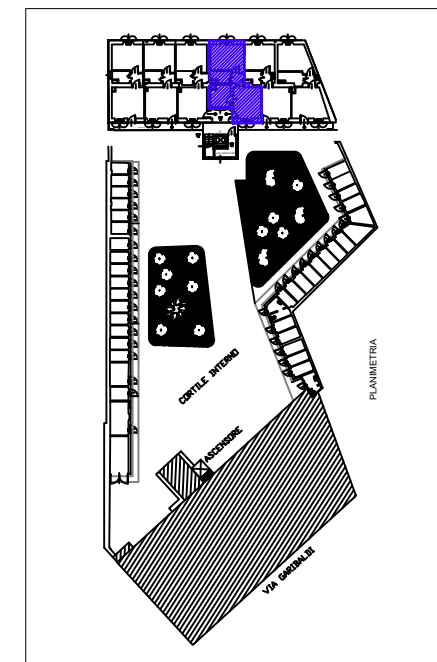

Unità Immobiliare 01-02-104 - piano terra

Pertinenza

Estratto di mappa

Soc.Edif."La Benefica"		Edificio: Via Garibaldi, 17	
Via XXV Aprile, 37 20026 NOVATE MILANESE- MI Tel. 02.35544913 Fax 02.33240152		Unità: 01-02-104	
Estremi catastali		Foglio: 7	
Identificazione		Mappale: 90	
Scala 00		Subalterno:	
Piano PT		Categoria: A/3	
Interno 104		Classe: 3	
		Consistenza:	
		Rendita:	