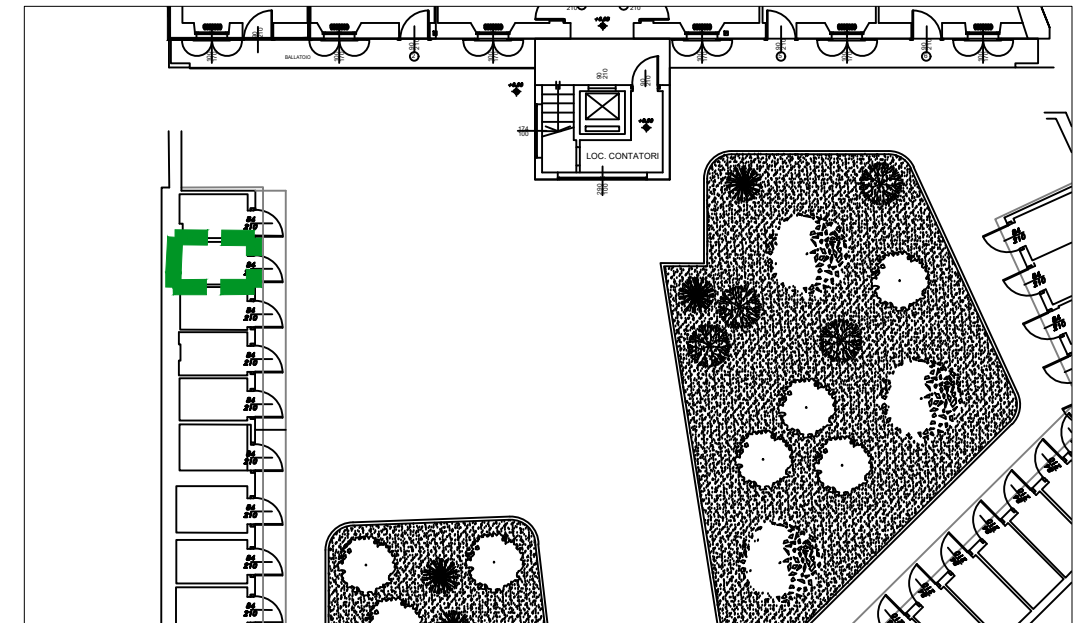

Unità Immobiliare 01-02-102 - piano terra

Pertinenza

Estratto di mappa N

Soc.Edif."La Benefica"		Edificio: Via Garibaldi, 17	
Via XXV Aprile, 37 20026 NOVATE MILANESE- MI Tel. 02.35544913 Fax 02.33240152		Unità: 01-02-102	
Identificazione		Estremi catastali	
Scala 00	Foglio: 7	Categoria: A/3	
Piano PT	Mappale: 90	Classe: 3	
Interno 102	Subalterno:	Consistenza:	
		Rendita:	