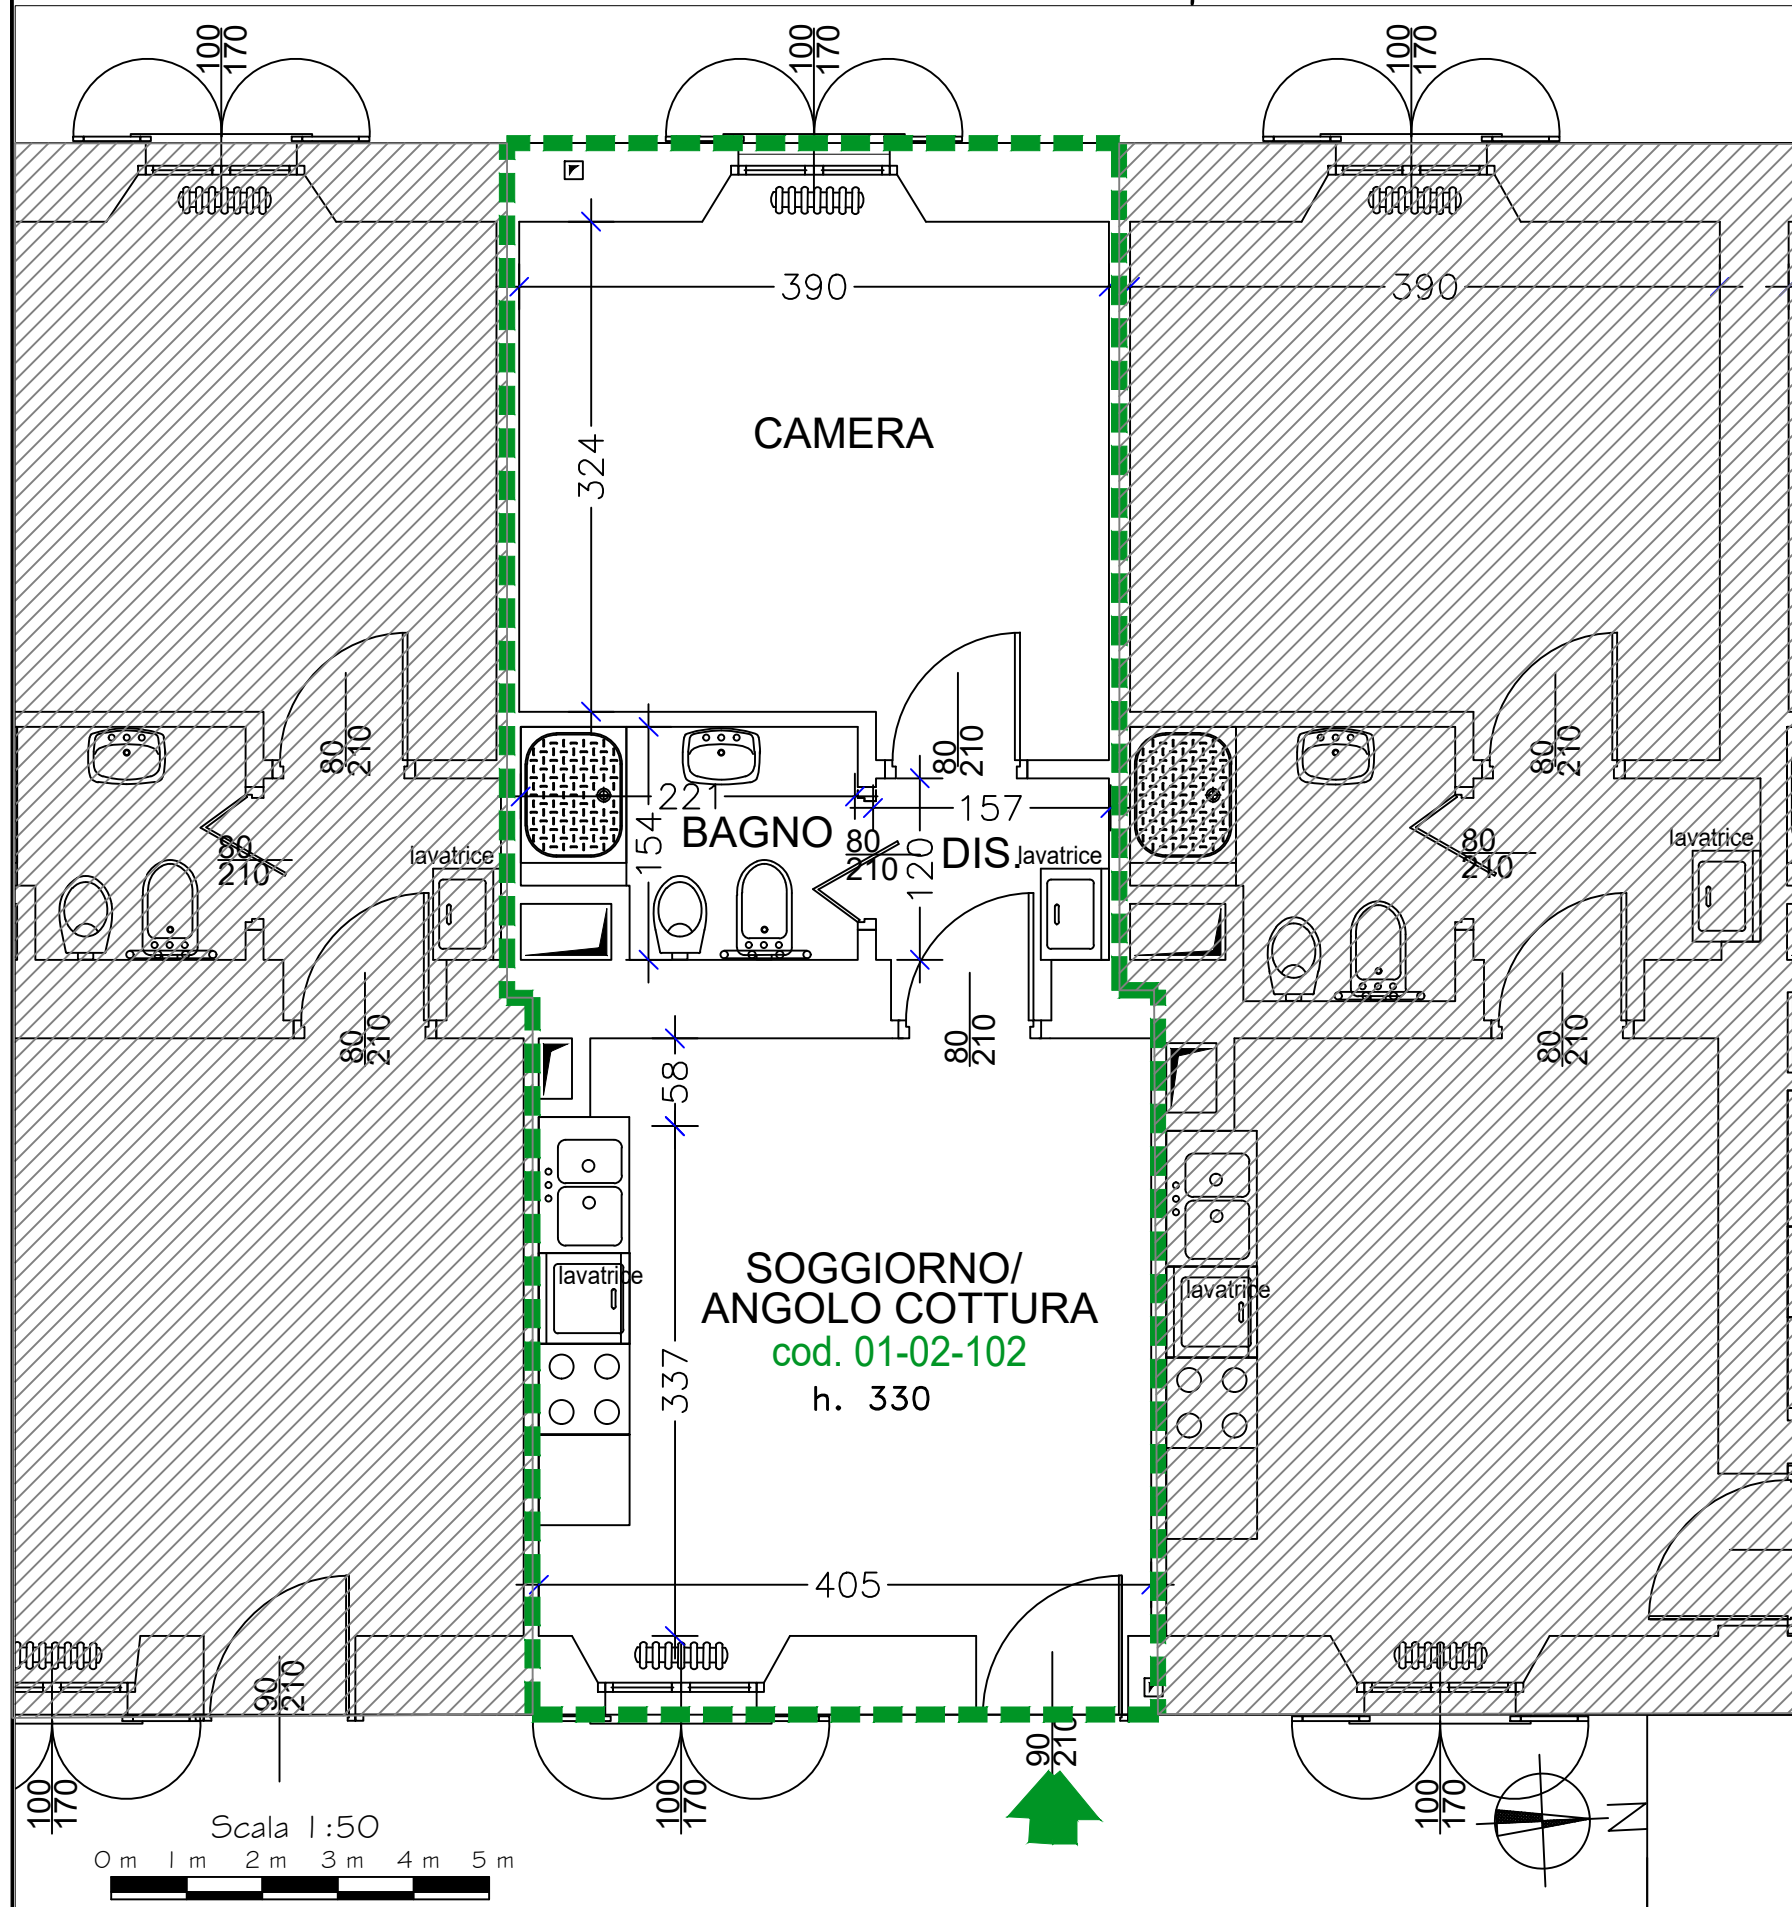

Unità Immobiliare 01-02-102 - piano terra

Pertinenza

Estratto di mappa N

Soc.Edif."La Benefica"		Edificio: Via Garibaldi, 17	
Via XXV Aprile, 37 20026 NOVATE MILANESE- MI Tel. 02.35544913 Fax 02.33240152		Unità: 01-02-102	
Identificazione		Estremi catastali	
Scala 00	Foglio: 7	Categoria: A/3	
Piano PT	Mappale: 90	Classe: 3	
Interno 102	Subalterno:	Consistenza:	
		Rendita:	