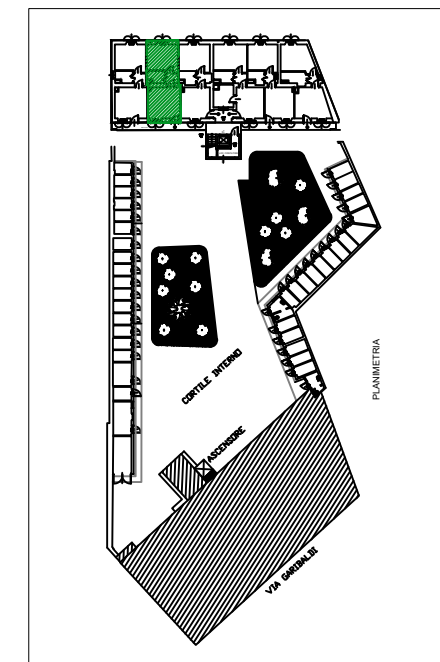

Unità Immobiliare 01-02-102 - piano terra

Pertinenza

Estratto di mappa N

Soc.Edif."La Benefica"		Edificio: Via Garibaldi, 17	
Via XXV Aprile, 37 20026 NOVATE MILANESE- MI Tel. 02.35544913 Fax 02.33240152		Unità: 01-02-102	
Identificazione		Estremi catastali	
Scala 00	Foglio: 7	Categoria: A/3	
Piano PT	Mappale: 90	Classe: 3	
Interno 102	Subalterno:	Consistenza:	
		Rendita:	