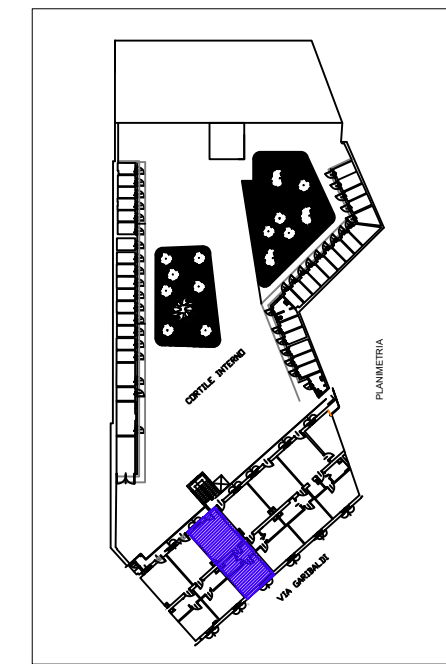

Unità Immobiliare 01-01-110 - piano secondo

Pertinenza

Estratto di mappa

Soc.Edif."La Benefica"		Edificio: Via Garibaldi, 17	
Via XXV Aprile, 37 20026 NOVATE MILANESE- MI Tel. 02.35544913 Fax 02.33240152		Unità: 01-01-110	
Identificazione		Estremi catastali	
Scala 00	Foglio: 7	Categoria: A/3	
Piano P2°	Mappale: 90	Classe: 3	
Interno 110	Subalterno:	Consistenza:	
		Rendita:	