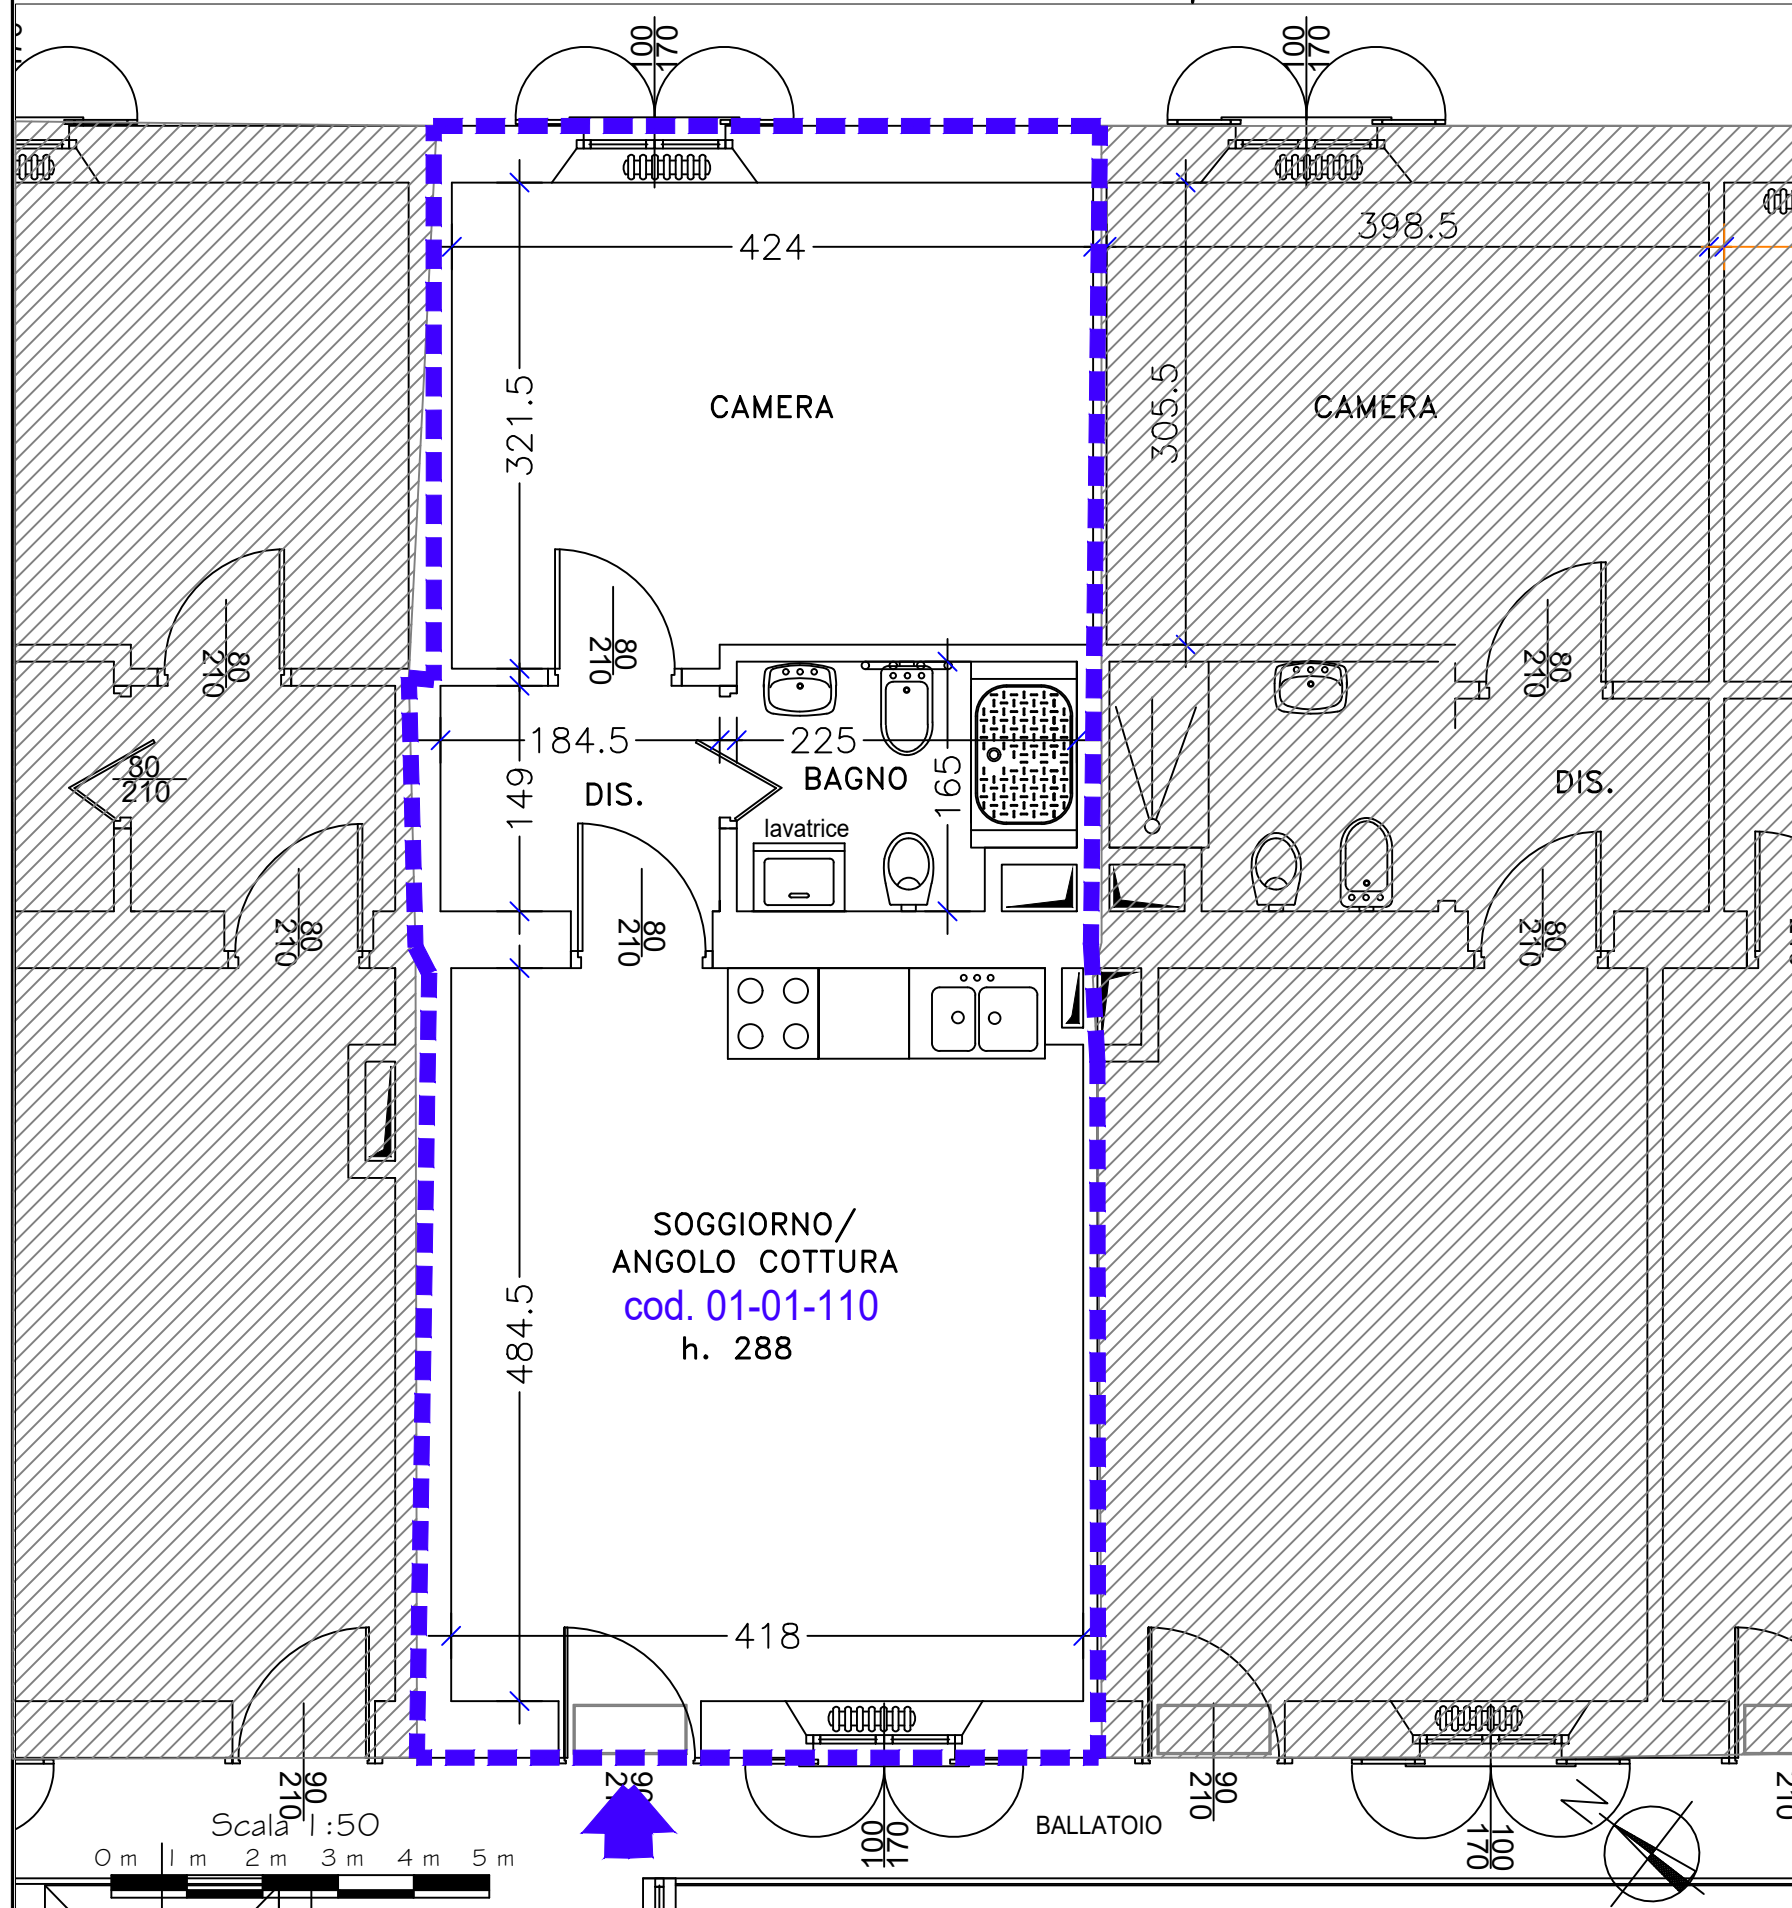

Unità Immobiliare 01-01-110 - piano secondo

Pertinenza

Estratto di mappa

Soc.Edif."La Benefica"		Edificio: Via Garibaldi, 17	
Via XXV Aprile, 37 20026 NOVATE MILANESE- MI Tel. 02.35544913 Fax 02.33240152		Unità: 01-01-110	
Identificazione		Estremi catastali	
Scala 00	Foglio: 7	Categoria: A/3	
Piano P2°	Mappale: 90	Classe: 3	
Interno 110	Subalterno:	Consistenza:	
		Rendita:	