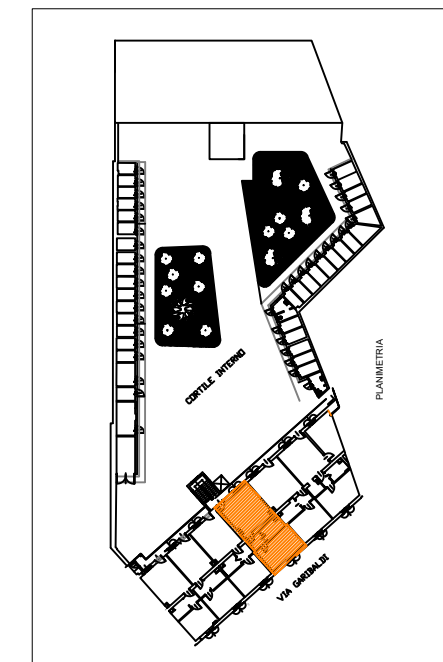

Unità Immobiliare 01-01-109 - piano secondo

Pertinenza

Estratto di mappa

Soc.Edif."La Benefica"		Edificio: Via Garibaldi, 17	
Via XXV Aprile, 37 20026 NOVATE MILANESE- MI Tel. 02.35544913 Fax 02.33240152		Unità: 01-01-109	
Identificazione		Estremi catastali	
Scala 00	Foglio: 7	Categoria: A/3	
Piano P2°	Mappale: 90	Classe: 3	
Interno 109	Subalterno:	Consistenza:	
		Rendita:	