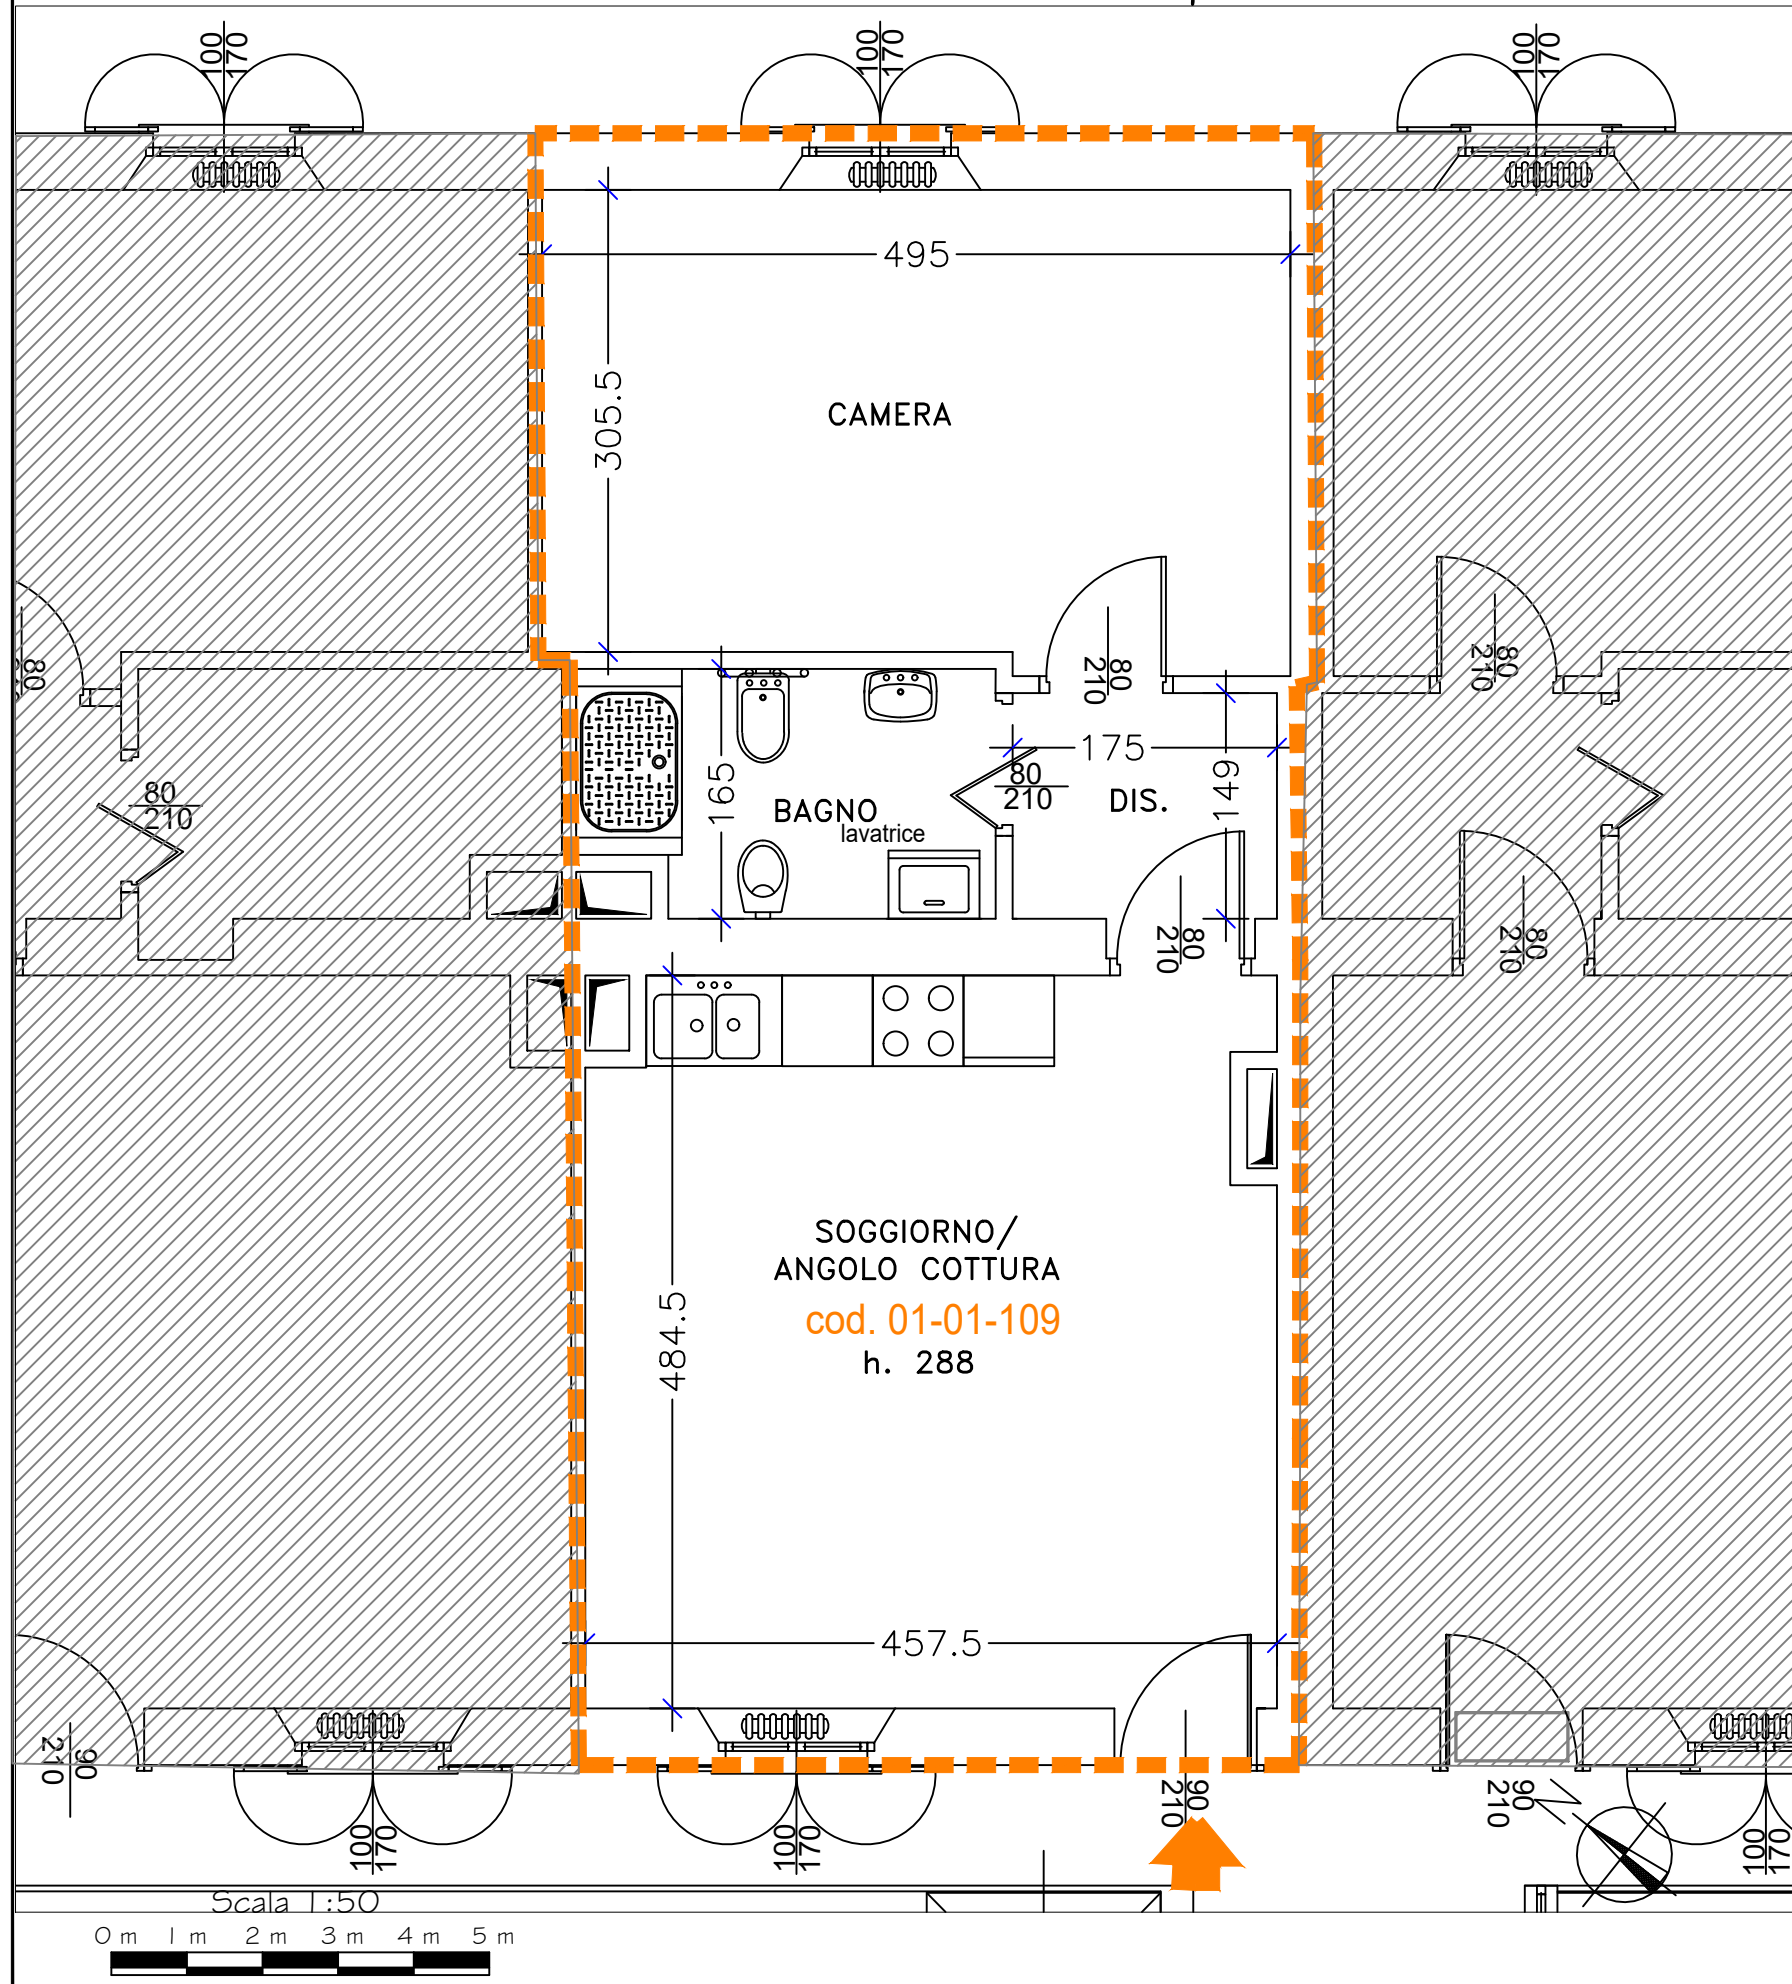

Unità Immobiliare 01-01-109 - piano secondo

Pertinenza

Estratto di mappa

Soc.Edif."La Benefica"		Edificio: Via Garibaldi, 17	
Via XXV Aprile, 37 20026 NOVATE MILANESE- MI Tel. 02.35544913 Fax 02.33240152		Unità: 01-01-109	
Identificazione		Estremi catastali	
Scala 00	Foglio: 7	Categoria: A/3	
Piano P2°	Mappale: 90	Classe: 3	
Interno 109	Subalterno:	Consistenza:	
		Rendita:	