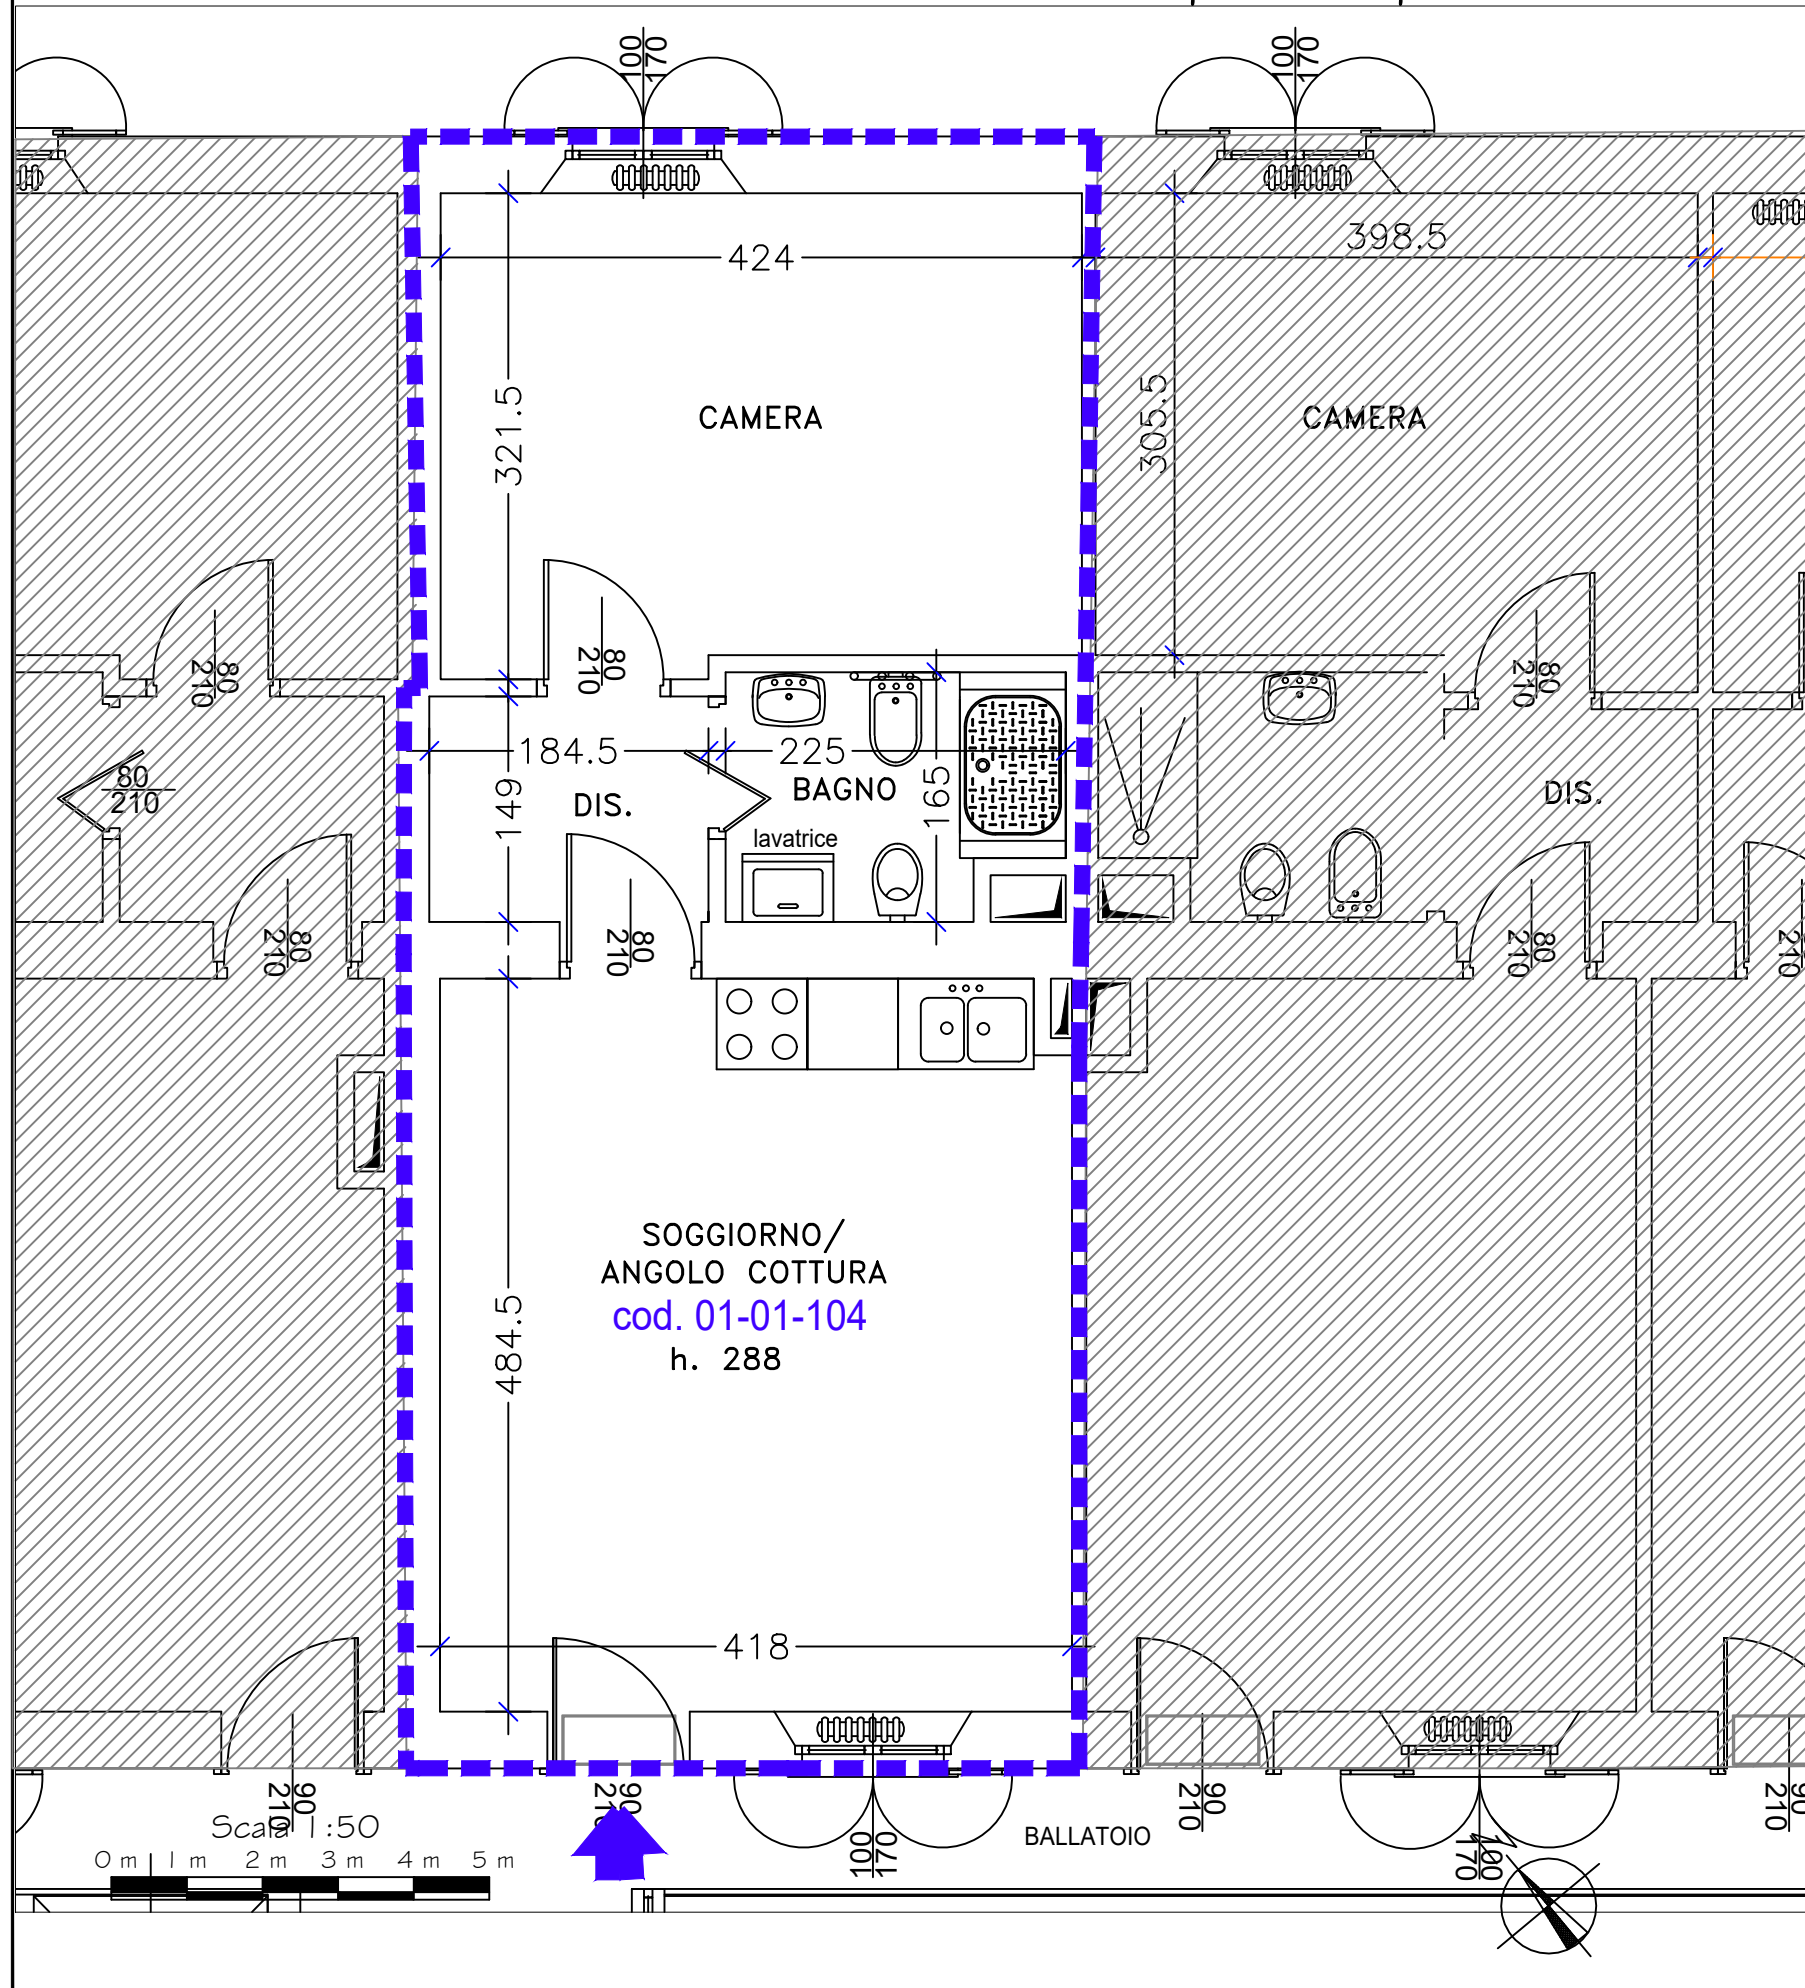

Unità Immobiliare 01-02-104 - piano primo

Pertinenza

Estratto di mappa

Soc.Edif."La Benefica"		Edificio: Via Garibaldi, 17	
Via XXV Aprile, 37 20026 NOVATE MILANESE- MI Tel. 02.35544913 Fax 02.33240152		Unità: 01-02-104	
Estremi catastali		Foglio: 7	
Identificazione		Mappale: 90	
Scala 00		Subalterno:	
Piano P1°		Categoria: A/3	
Interno 104		Classe: 3	
		Consistenza:	
		Rendita:	