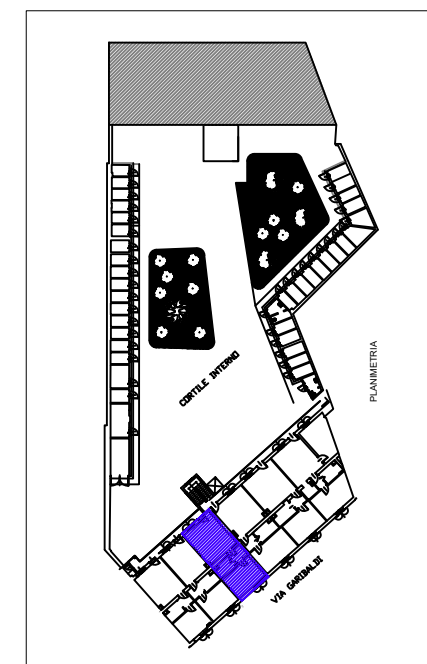

Unità Immobiliare 01-02-104 - piano primo

Pertinenza

Estratto di mappa

Soc.Edif."La Benefica"		Edificio: Via Garibaldi, 17	
Via XXV Aprile, 37 20026 NOVATE MILANESE- MI Tel. 02.35544913 Fax 02.33240152		Unità: 01-02-104	
Estremi catastali		Foglio: 7	
Identificazione		Mappale: 90	
Scala 00		Subalterno:	
Piano P1°		Categoria: A/3	
Interno 104		Classe: 3	
		Consistenza:	
		Rendita:	