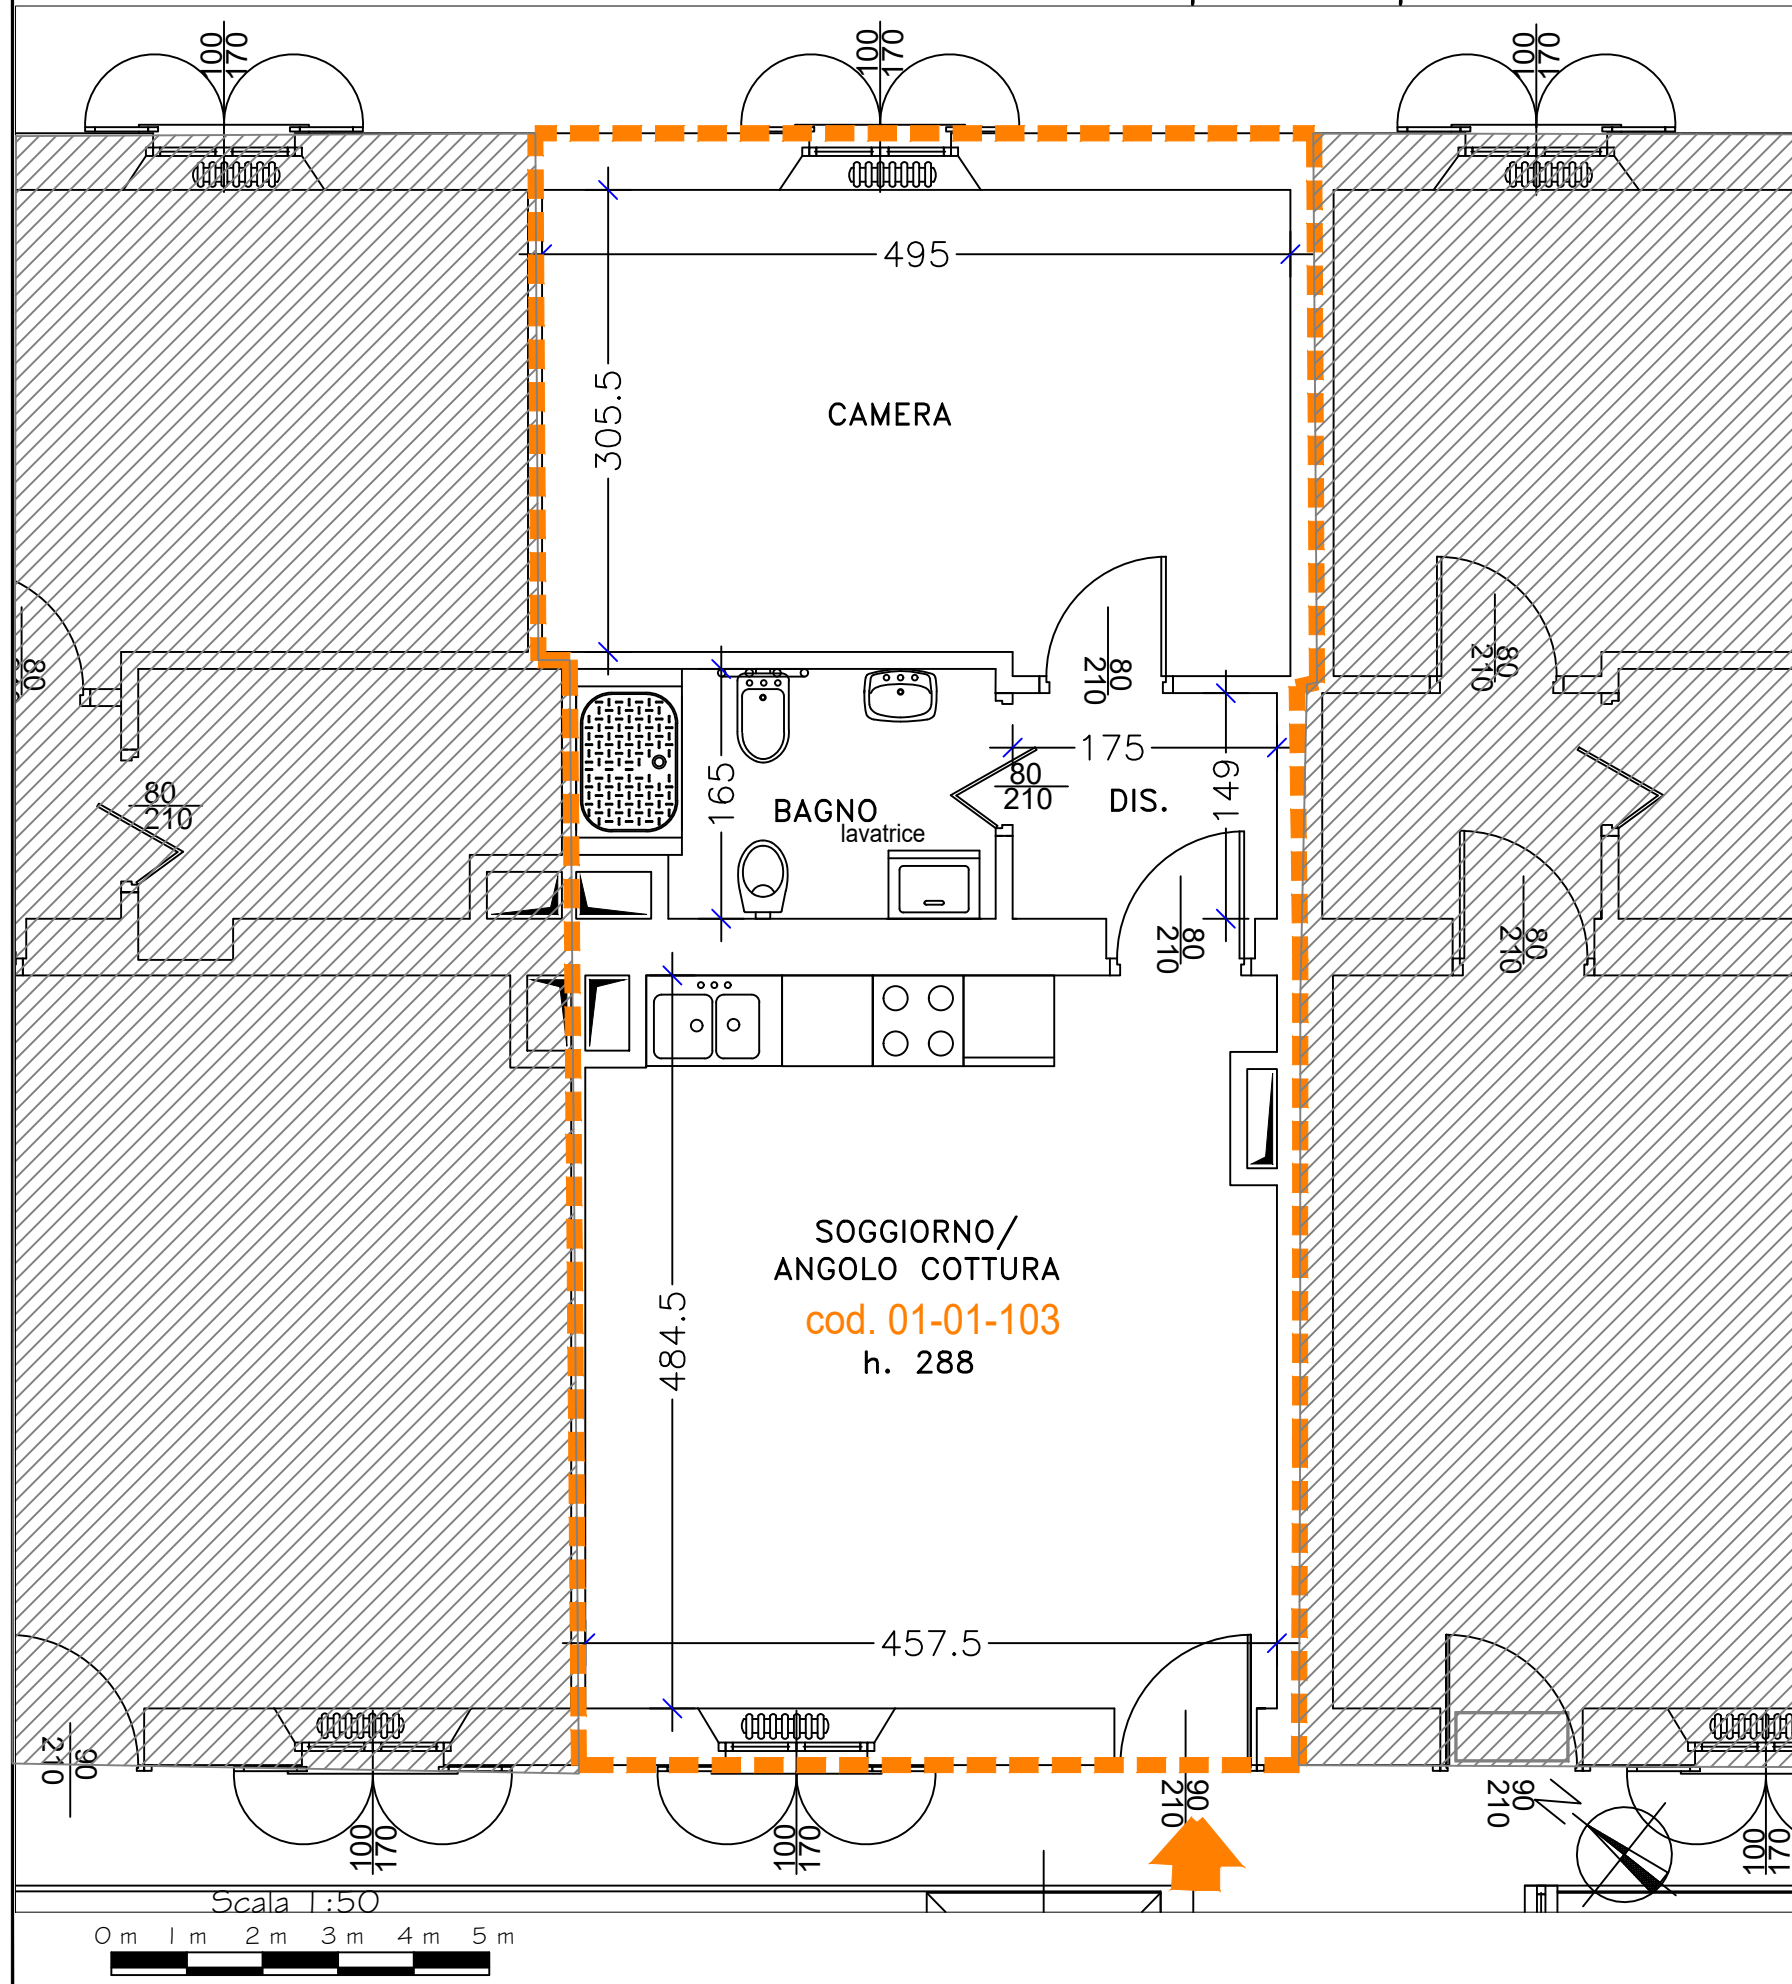

Unità Immobiliare 01-01-103 - piano primo

Pertinenza

Estratto di mappa

Soc.Edif."La Benefica"		Edificio: Via Garibaldi, 17	
Via XXV Aprile, 37 20026 NOVATE MILANESE- MI Tel. 02.35544913 Fax 02.33240152		Unità: 01-01-103	
Identificazione		Estremi catastali	
Scala 00	Foglio: 7	Categoria: A/3	
Piano P1°	Mappale: 90	Classe: 3	
Interno 103	Subalterno:	Consistenza:	
		Rendita:	