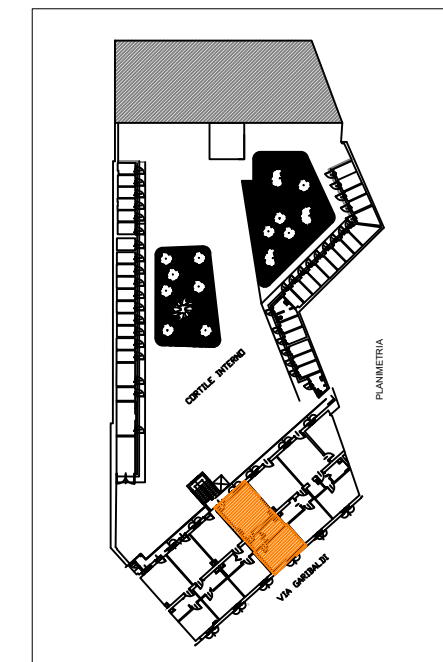

Unità Immobiliare 01-01-103 - piano primo

Pertinenza

Estratto di mappa

Soc.Edif."La Benefica"		Edificio: Via Garibaldi, 17	
Via XXV Aprile, 37 20026 NOVATE MILANESE- MI Tel. 02.35544913 Fax 02.33240152		Unità: 01-01-103	
Identificazione		Estremi catastali	
Scala 00	Foglio: 7	Categoria: A/3	
Piano P1°	Mappale: 90	Classe: 3	
Interno 103	Subalterno:	Consistenza:	
		Rendita:	