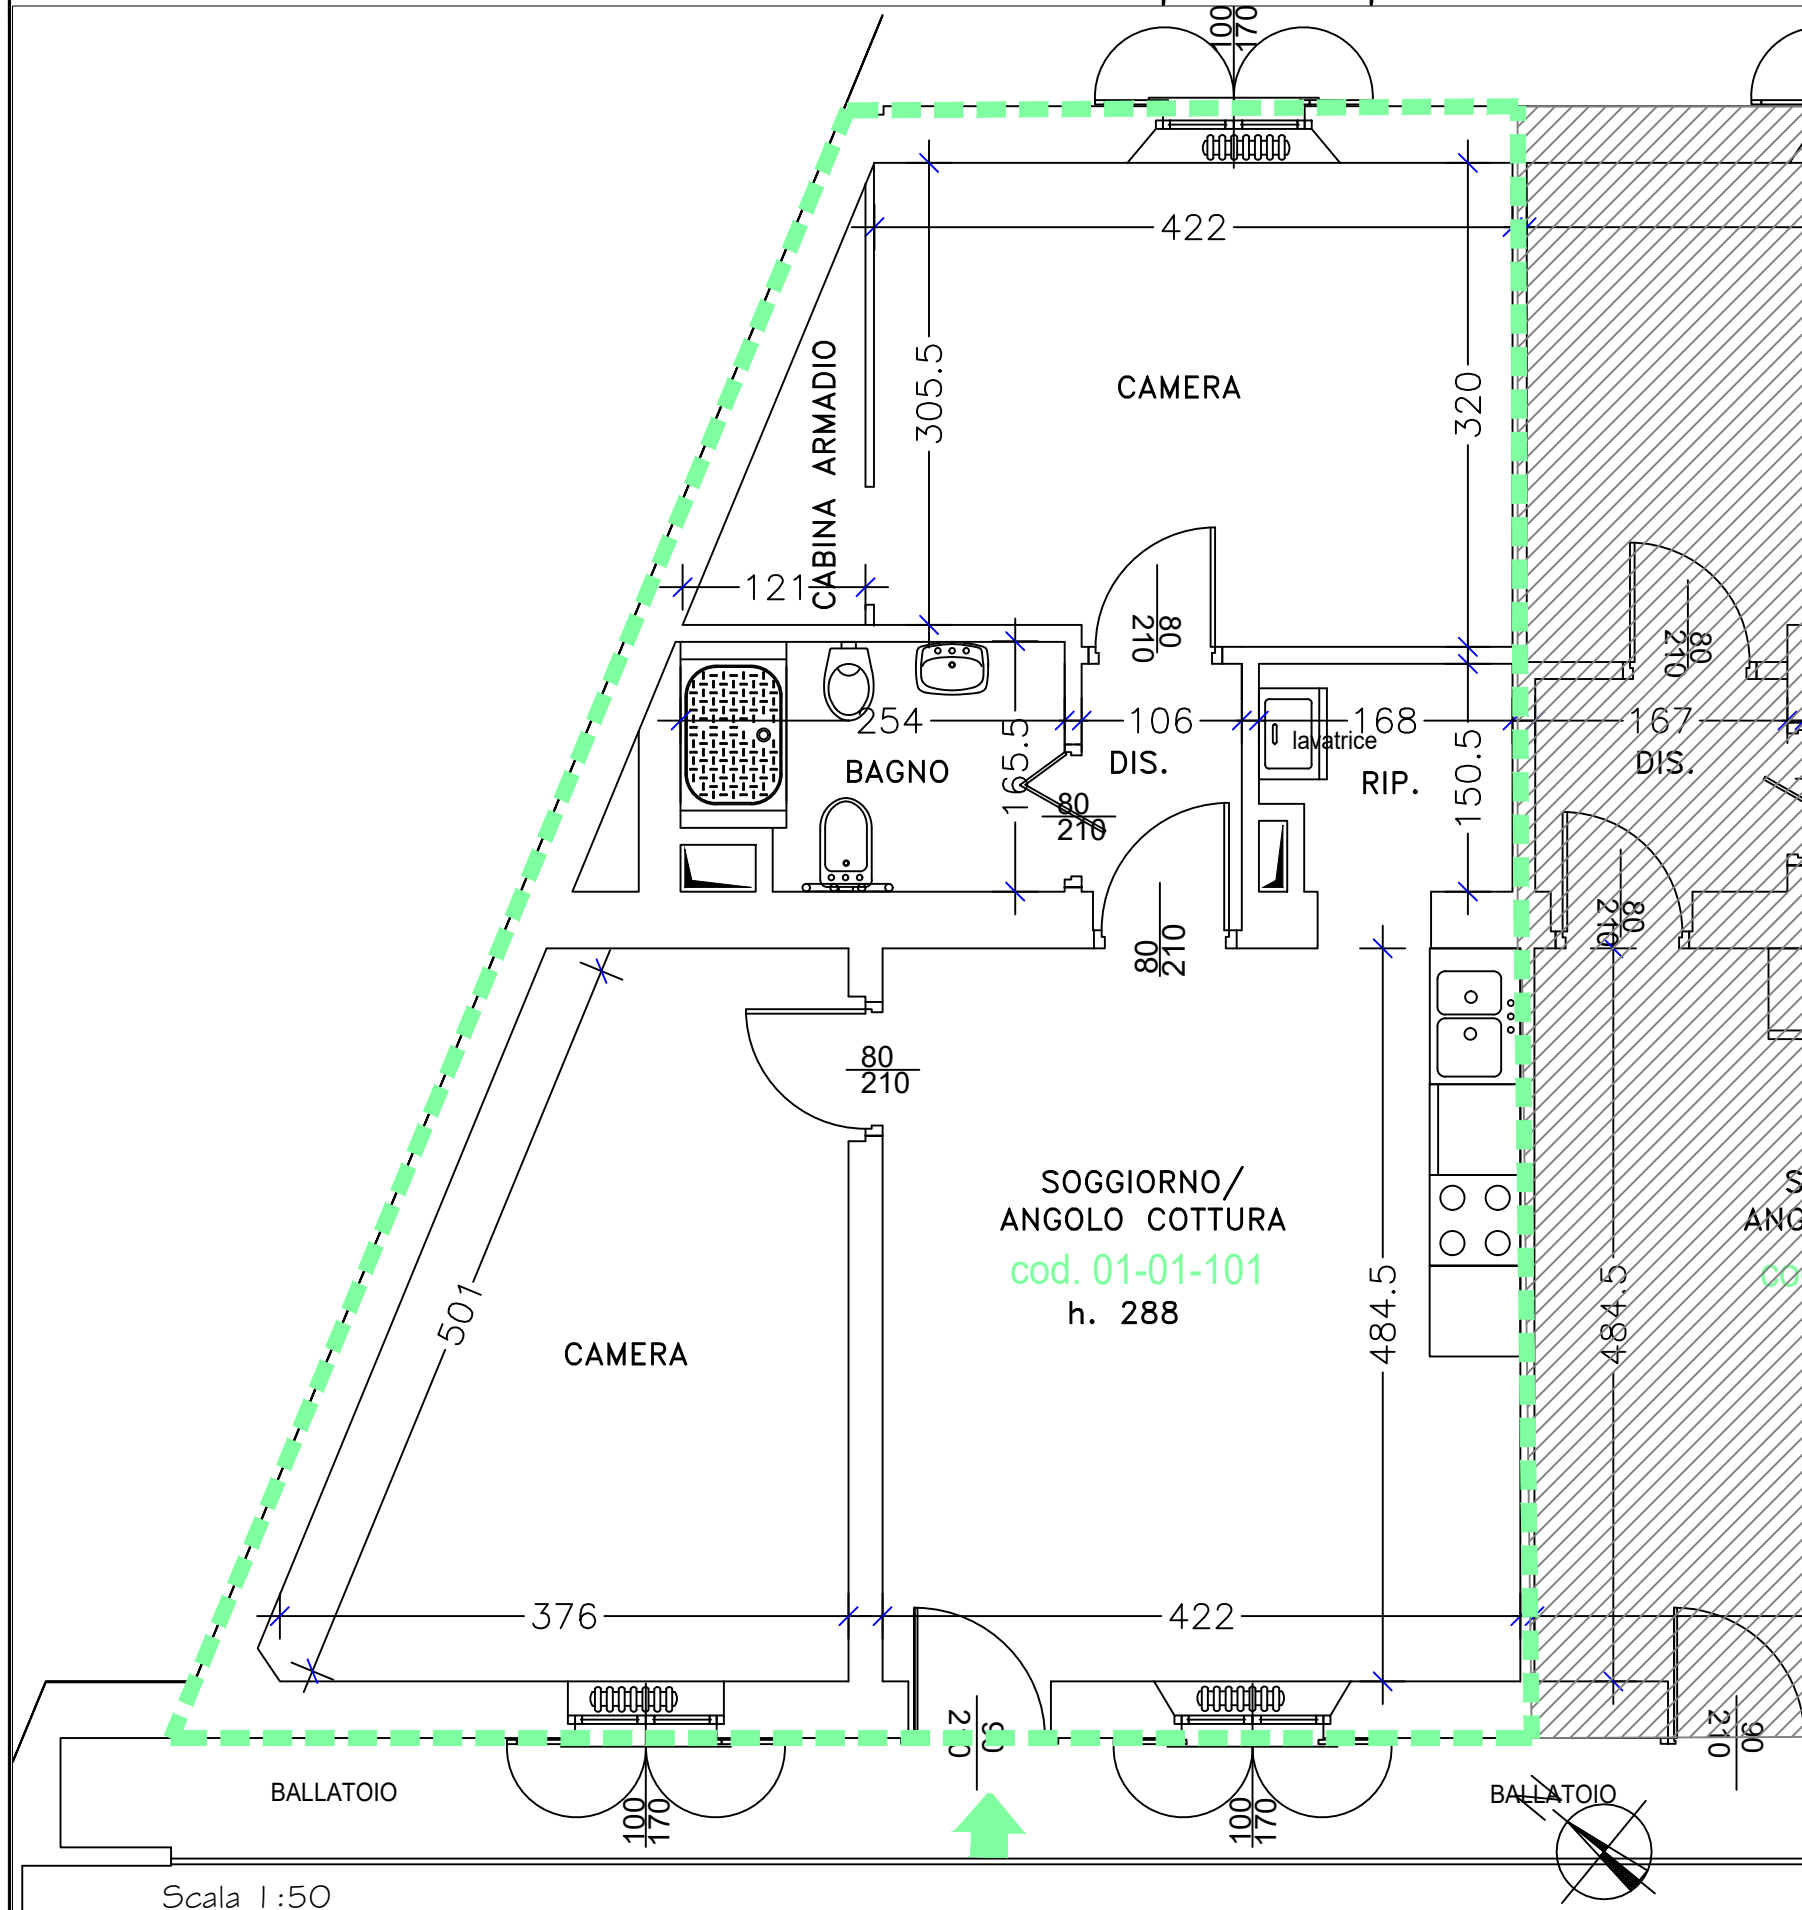

Unità Immobiliare 01-01-101 - piano primo

Pertinenza

Estratto di mappa

Soc.Edif."La Benefica"		Edificio: Via Garibaldi, 17	
Via XXV Aprile, 37 20026 NOVATE MILANESE- MI Tel. 02.35544913 Fax 02.33240152		Unità: 01-01-101	
Estremi catastali			
Identificazione	Foglio: 7	Categoria:	A/3
Scala 00	Mappale: 90	Classe:	3
Piano P1°	Subalterno:	Consistenza:
Interno 101		Rendita: