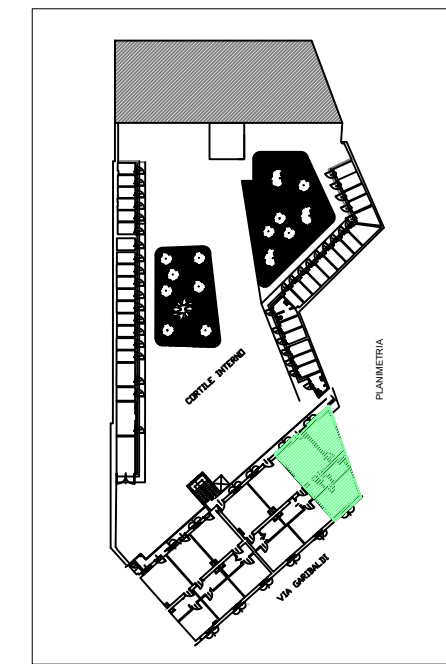

Unità Immobiliare 01-01-101 - piano primo

Pertinenza

Estratto di mappa

Soc.Edif."La Benefica"		Edificio: Via Garibaldi, 17	
Via XXV Aprile, 37 20026 NOVATE MILANESE- MI Tel. 02.35544913 Fax 02.33240152		Unità: 01-01-101	
Estremi catastali			
Identificazione	Foglio: 7	Categoria:	A/3
Scala 00	Mappale: 90	Classe:	3
Piano P1°	Subalterno:	Consistenza:
Interno 101		Rendita: