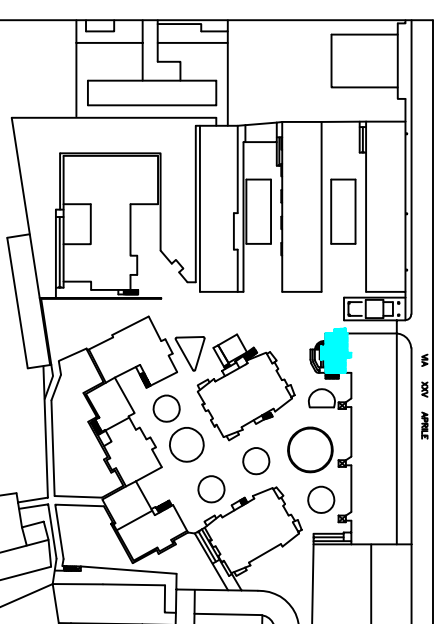

LOCALE	UNITA'	H int.	Superficie Sup. Aer	Sup. Ill.	Perim. T.A.
SUPERFICIE LORDA	0401103	2.90 m	67.50	0	39.76 L
INGRESSO	0401103	2.60 m	3.66	0	8.54 N
UFFUCIO1	0401103	2.90 m	22.23	4.08	3.06 25.58 N
UFFUCIO2	0401103	2.90 m	16.77	1.92	1.92 16.97 N
BAGNO	0401103	2.90 m	5.58	0.96	0.96 12.11 N
BALCONE	0401103	0 m	3.92	0	0 8.17 N
SUPERFICIE NETTA	0401103	2.90 m	52.16	0	0 0 N
CANTINA	0401103	2.95 m	7.19	0	0 12.82 N

Soc. Edif. "La Benefica" Edificio: Via XXV Aprile, 37

Via XXV Aprile, 37
20026 NOVATE MILANESE - MI
Tel. 02.35544913
Fax 02.33240152

Identificazione
Scala OA
Piano PI
Interno 103

Unità: 0401103
Estremi catastali