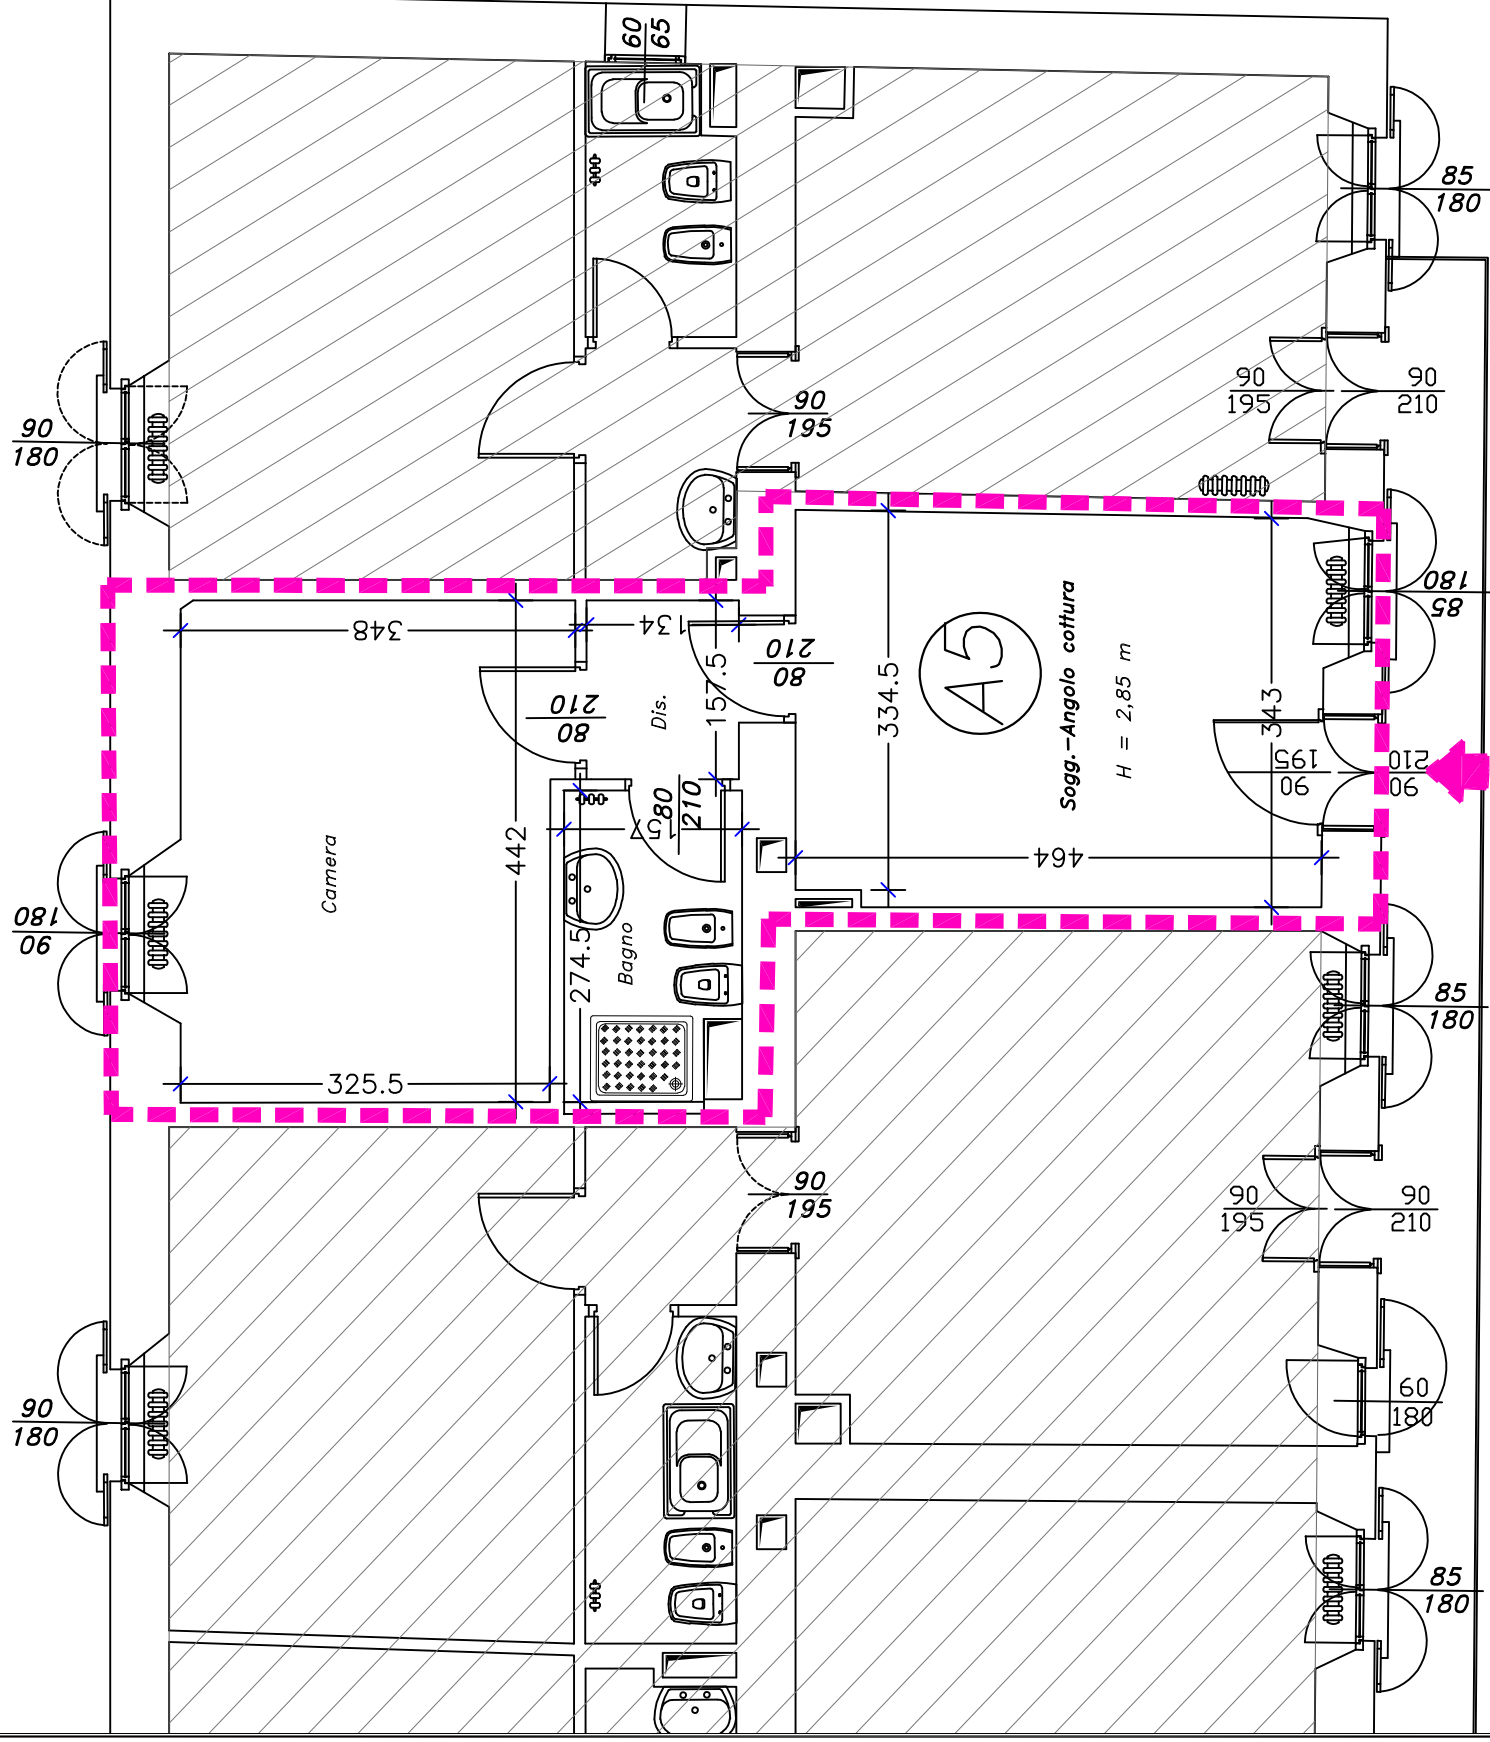

Unità Immobiliare A5

Scala 1:50

Pertinenza

Estratto di mappa

Soc. Edif. "La Benefica"

Via XV Aprile, 37
20026 NOVATE MILANESE- MI
Tel. 02.35544913
Fax 02.33240152

Identificazione
Scala 00
Piano P2
Interno 129

Edificio: Via Bonfanti, I

Unità: A5

Estremi catastali

Foglio: 7
Mappale: 81
Subalterno: 760

Categoria: A/3
Classe: 3
Consistenza: 3
Rendita: 185.92

Data: Ottobre 2022