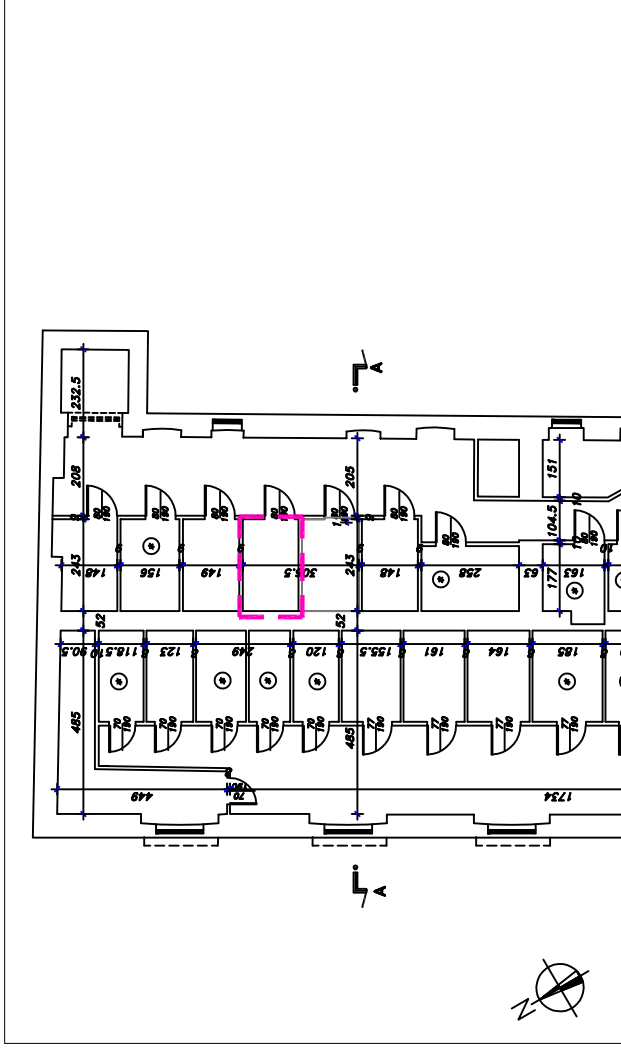

Unità Immobiliare A5

Scala 1:50

Pertinenza

Estratto di mappa

Soc. Edif. "La Benefica"

Via XV Aprile, 37
20026 NOVATE MILANESE- MI
Tel. 02.35544913
Fax 02.33240152

Identificazione
Scala 00
Piano P2
Interno 129

Edificio: Via Bonfanti, I

Unità: A5

Estremi catastali

Foglio: 7
Mappale: 81
Subalterno: 760

Categoria: A/3
Classe: 3
Consistenza: 3
Rendita: 185.92

Data: Ottobre 2022