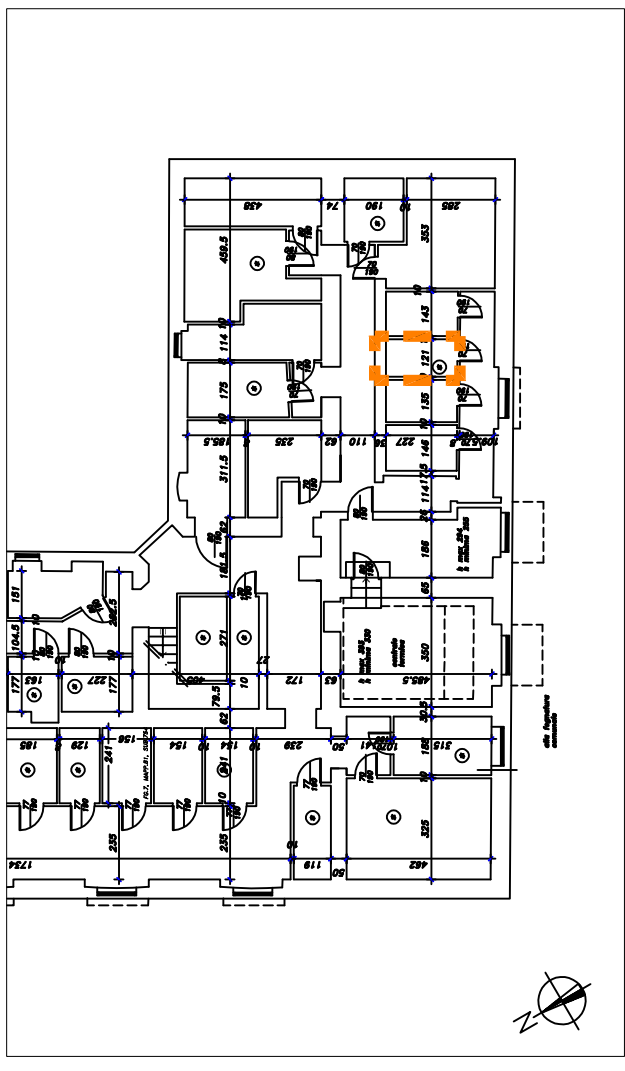

# Pertinenza

Estratto di mappa

Soc. Edif. "La Benefica"		Edificio: Via Bonfanti, I	
Via XV Aprile, 37 20026 NOVATE MILANESE- MI Tel. 02.35544913 Fax 02.33240152		Unità: A3	
Identificazione		Estremi catastali	
Scala 00	Foglio: 7	Categoria: A/3	Classe: 3
Piano P1	Mappale: 81	Consistenza: 3	Rendita: 185.92
Interno 110	Subalterno: 757		