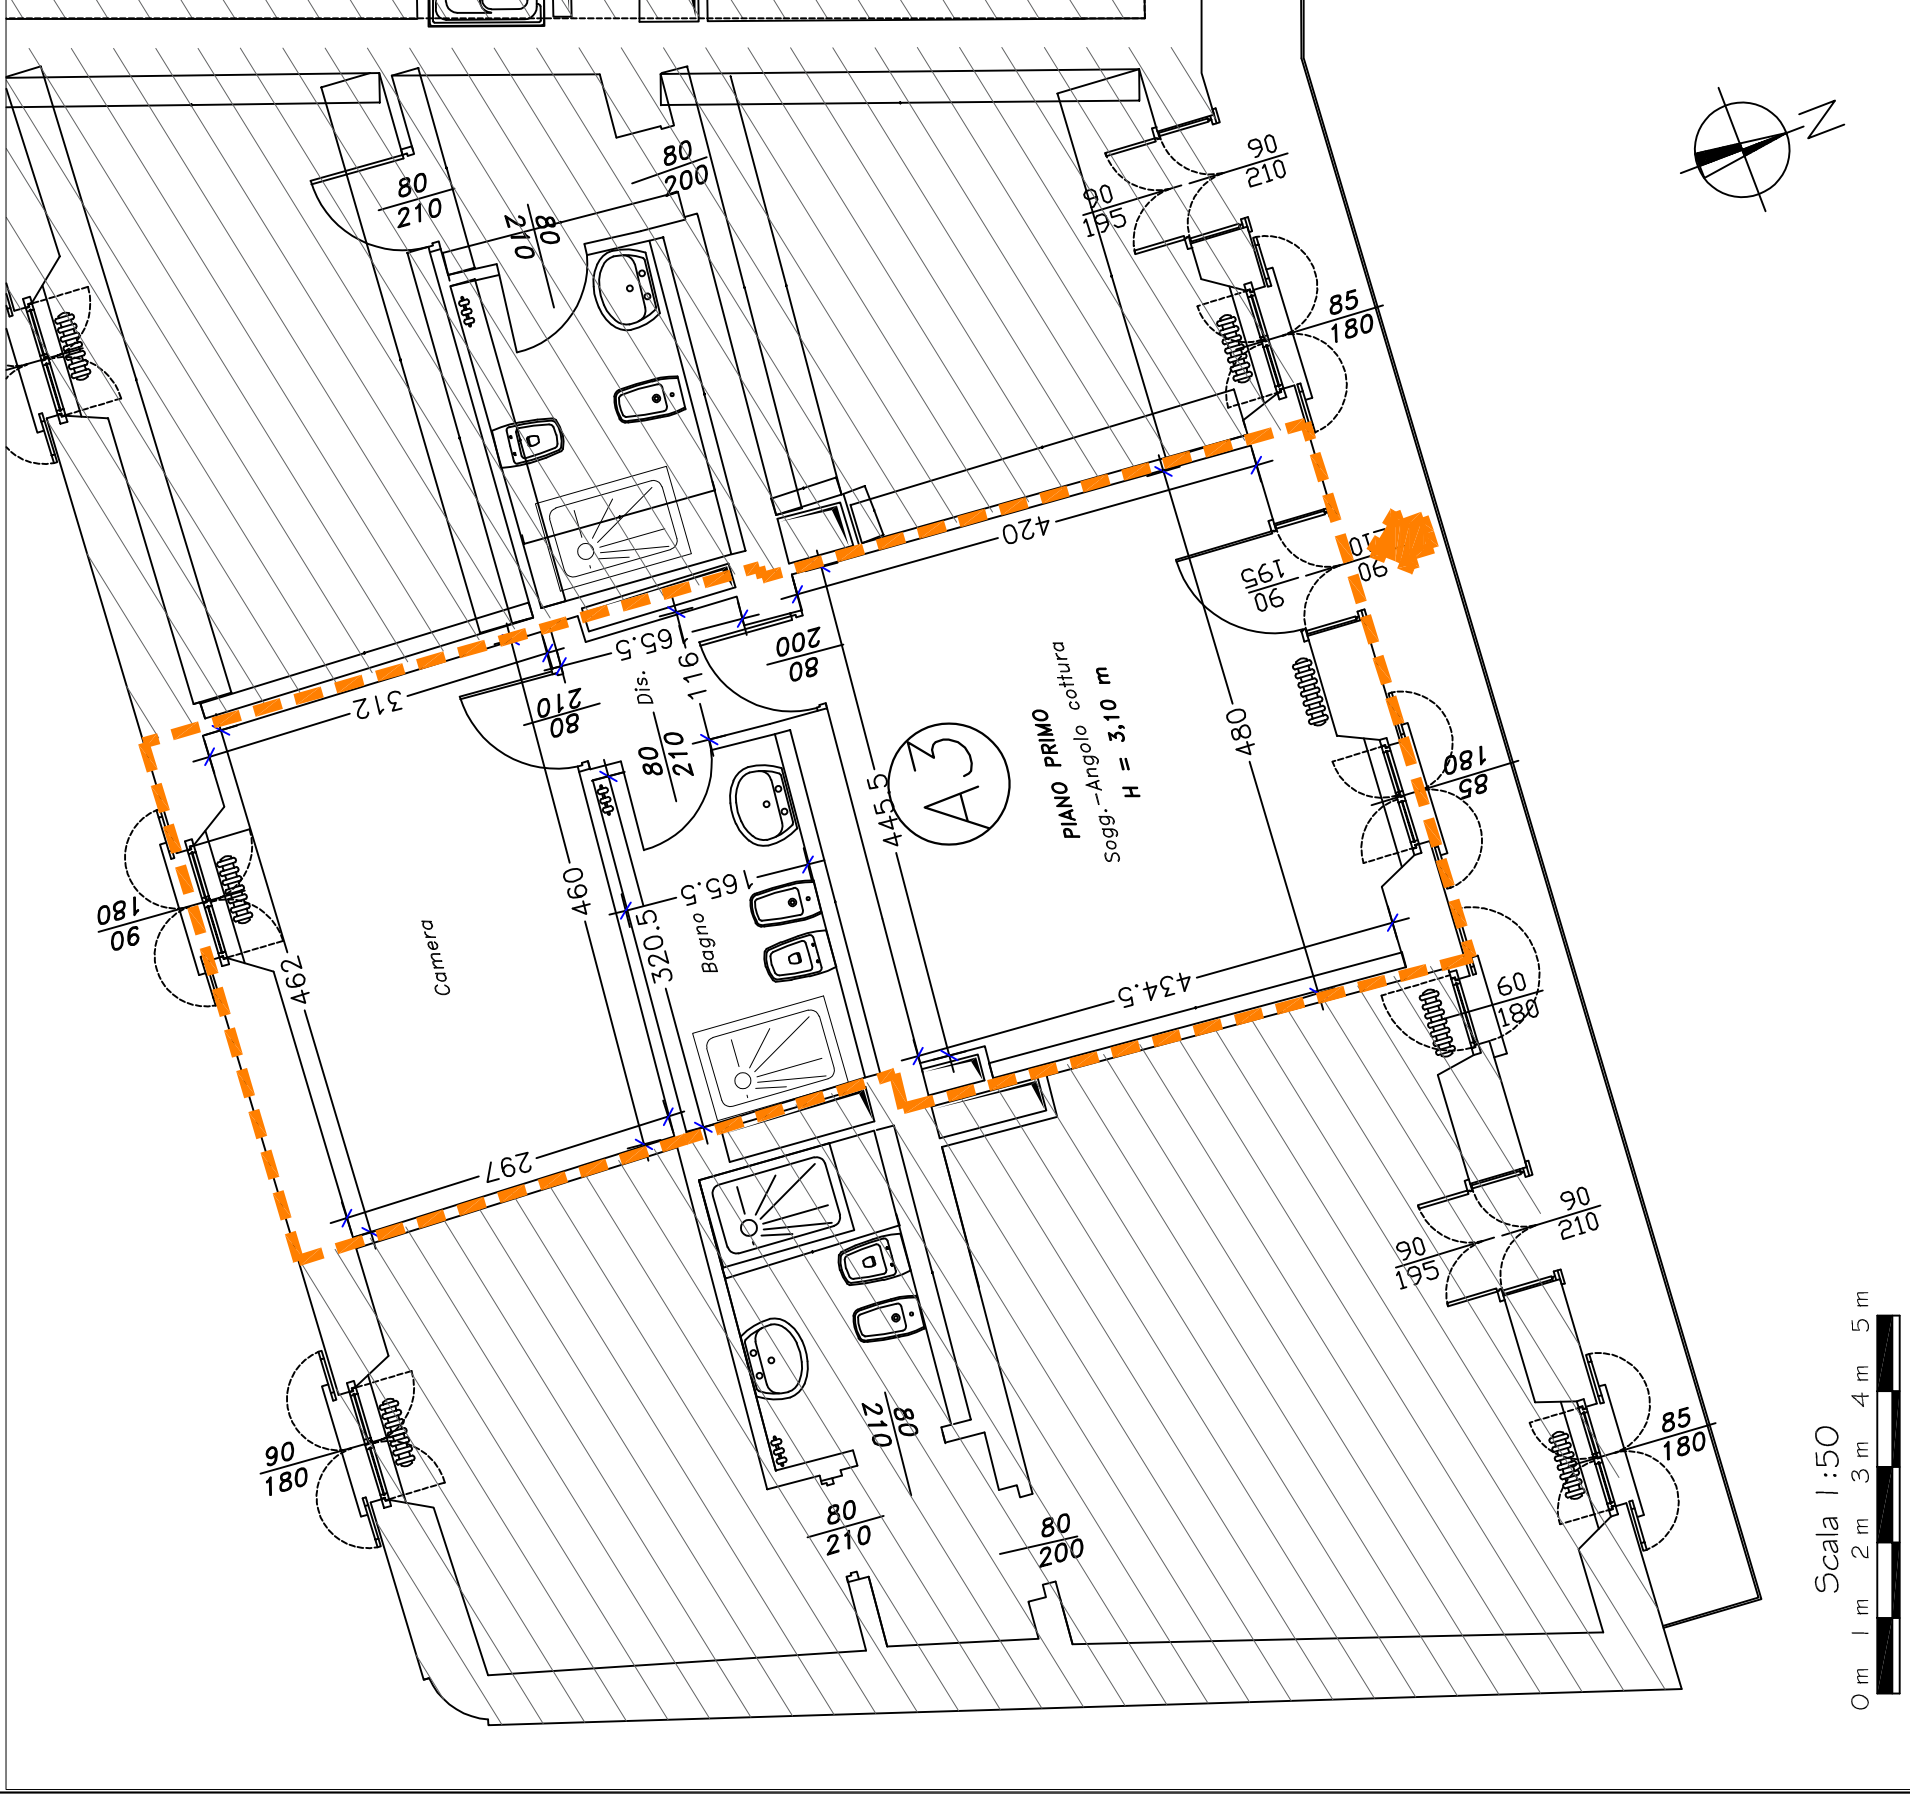

# Pertinenza

Estratto di mappa

Soc. Edif. "La Benefica"		Edificio: Via Bonfanti, I	
Via XV Aprile, 37 20026 NOVATE MILANESE- MI Tel. 02.35544913 Fax 02.33240152		Unità: A3	
Identificazione		Estremi catastali	
Scala 00	Foglio: 7	Categoria: A/3	Classe: 3
Piano P1	Mappale: 81	Consistenza: 3	Rendita: 185.92
Interno 110	Subalterno: 757		