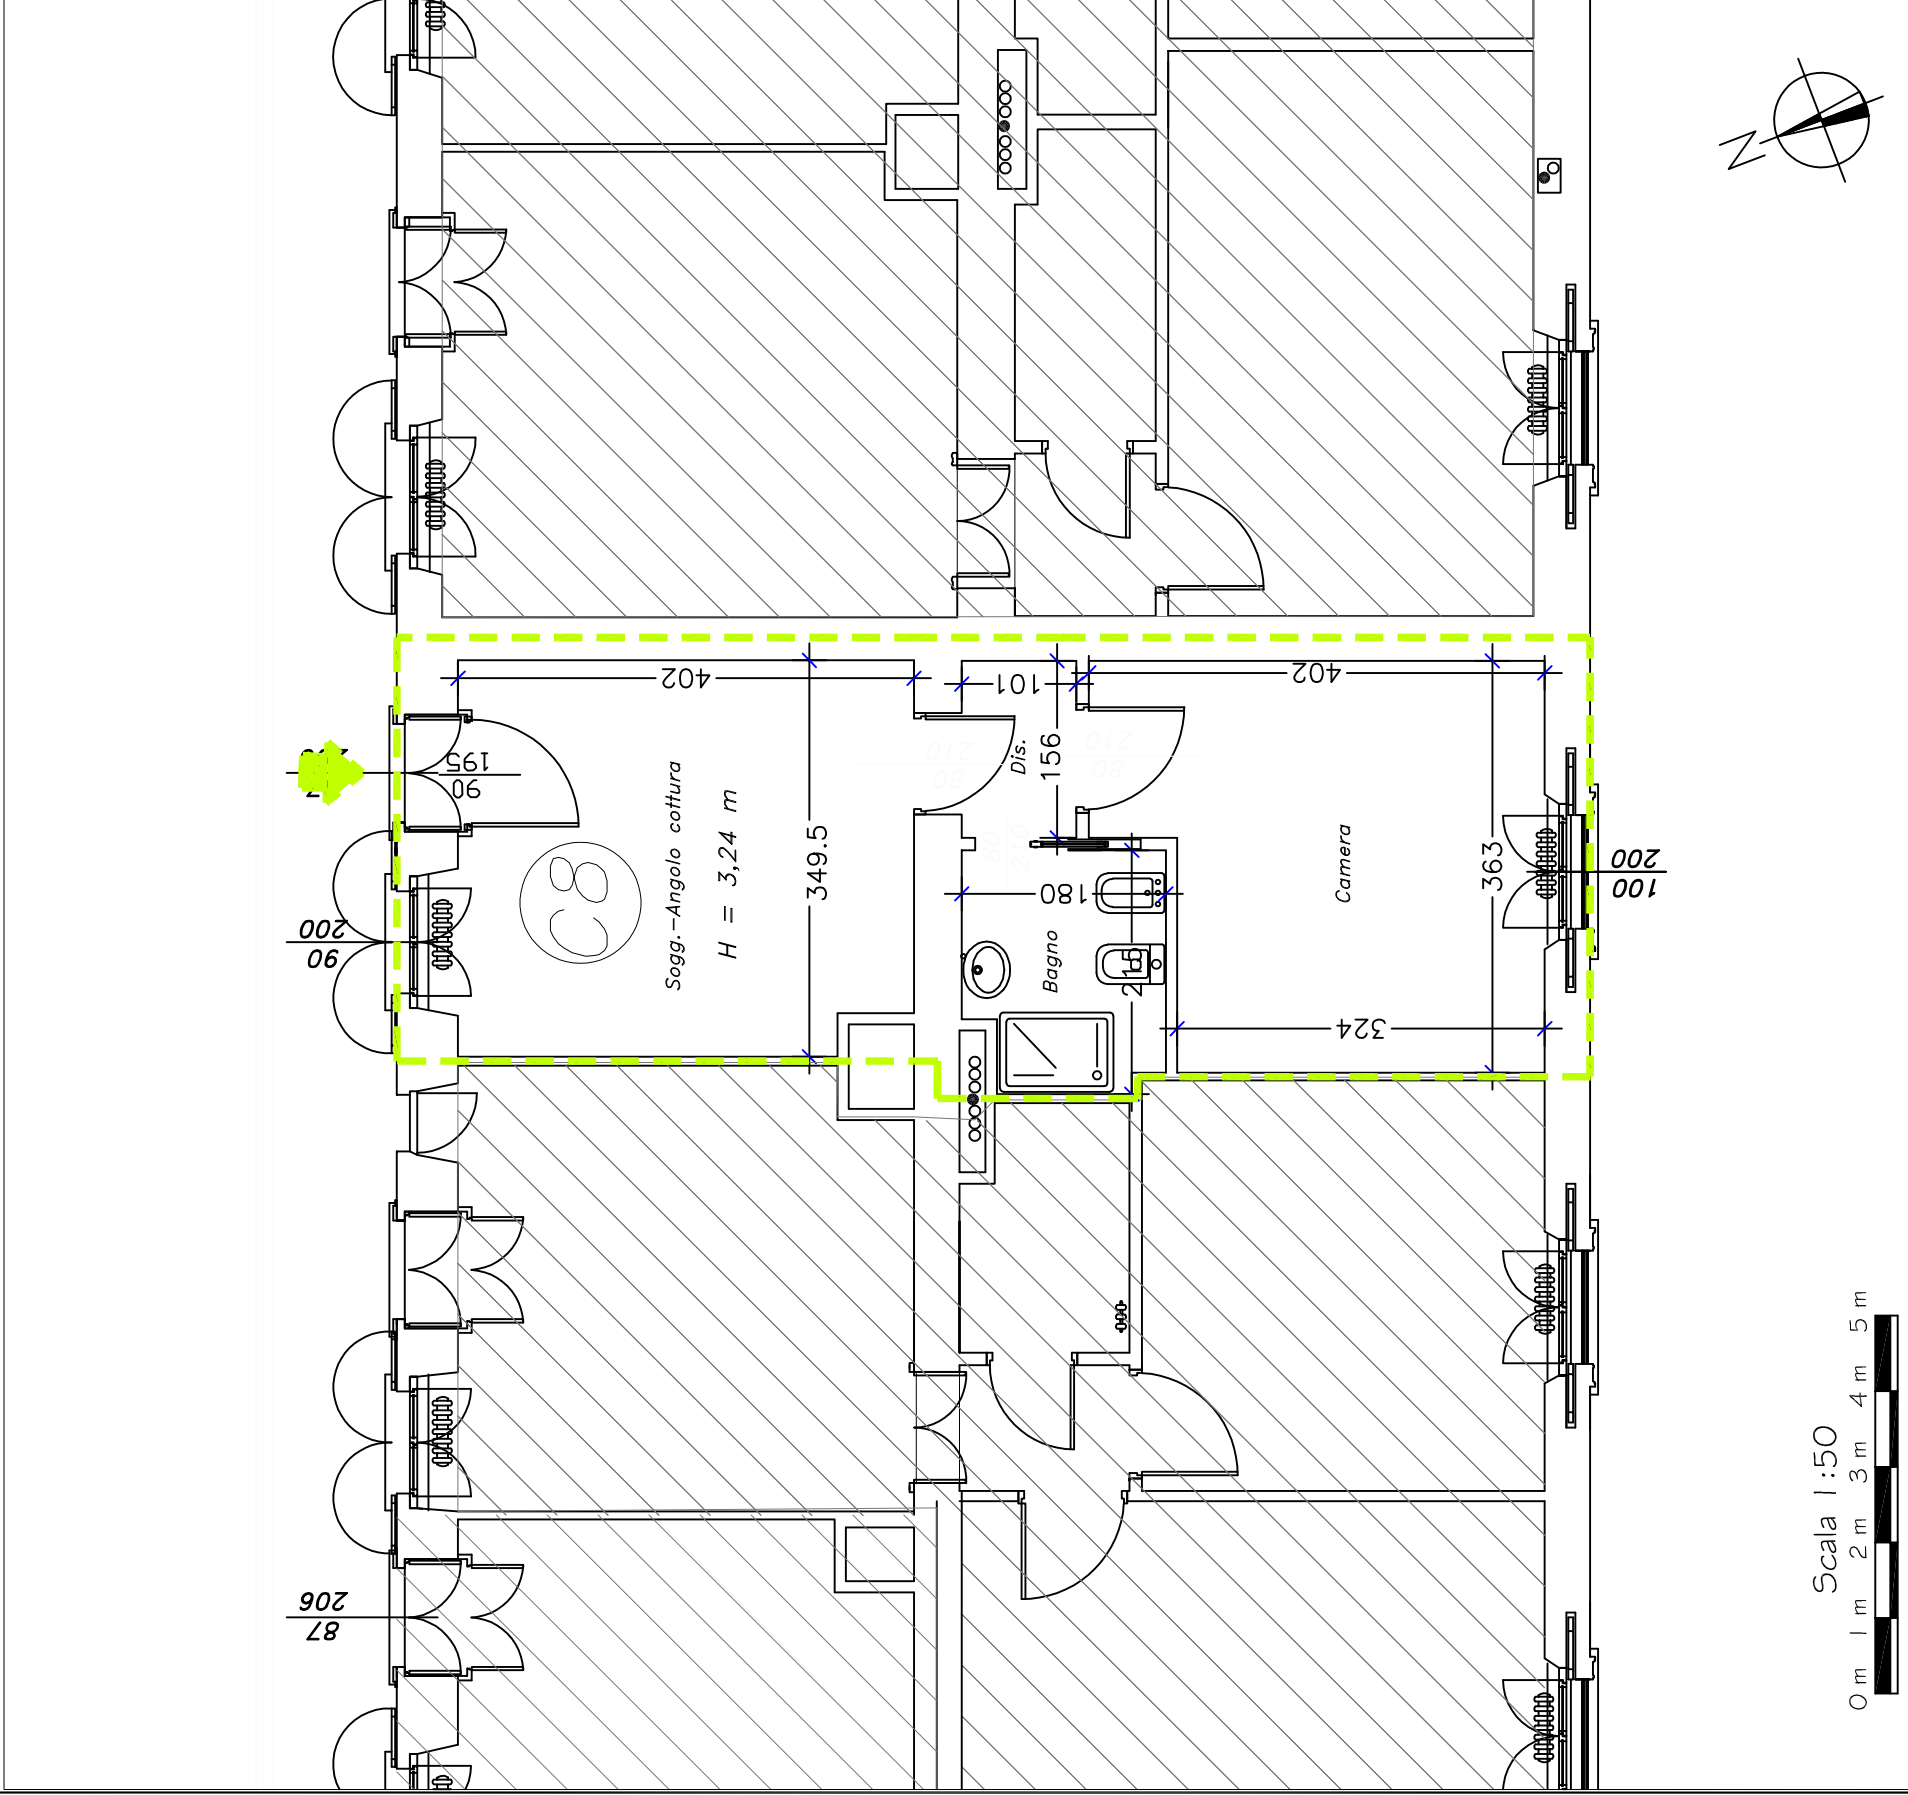

Unità Immobiliare C8

Pertinenza

Scala 1:1000

Scala 1:50

Soc. Edif. "La Benefica"
 Via XV Aprile, 37
 20026 NOVATE MILANESE- MI
 Tel. 02.35544913
 Fax 02.33240152

Edificio: Via Cadorna, 15

Unità: C8

Estremi catastali

Foglio: 6
 Mappale: 94
 Subalterno: 736

Categoria: A/3
 Classe: 3
 Consistenza: 3
 Rendita: 185.92

Identificazione
 Scala 00
 Piano P2
 Interno 126

Data: Ottobre 2022