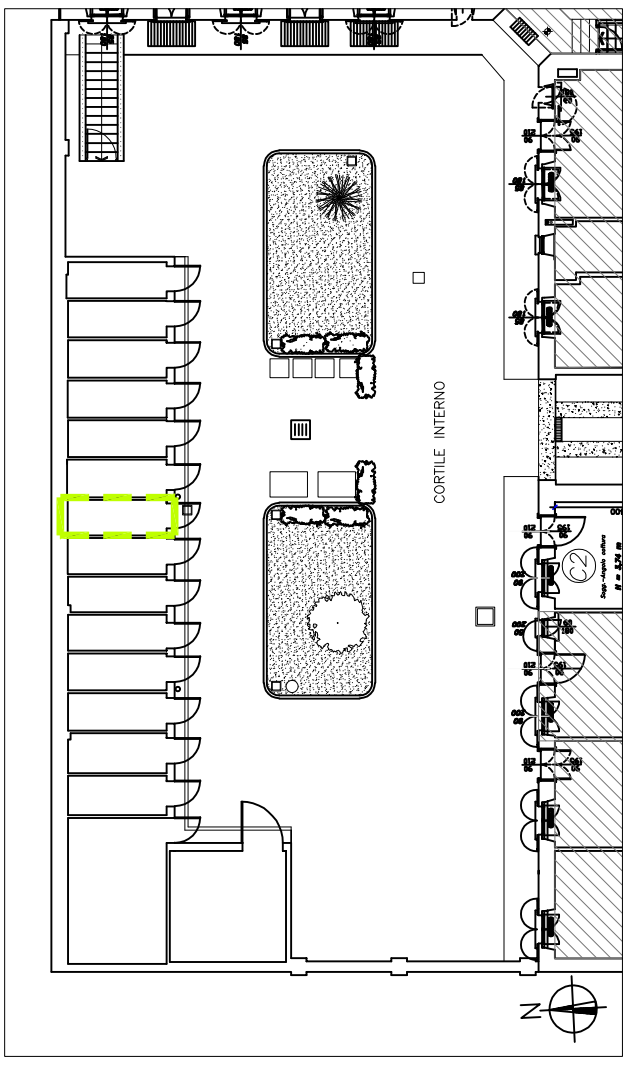

Unità Immobiliare C8

Pertinenza

Scala 1:1000

Scala 1:50

Soc. Edif. "La Benefica"
 Via XV Aprile, 37
 20026 NOVATE MILANESE- MI
 Tel. 02.35544913
 Fax 02.33240152

Edificio: Via Cadorna, 15

Unità: C8

Estremi catastali