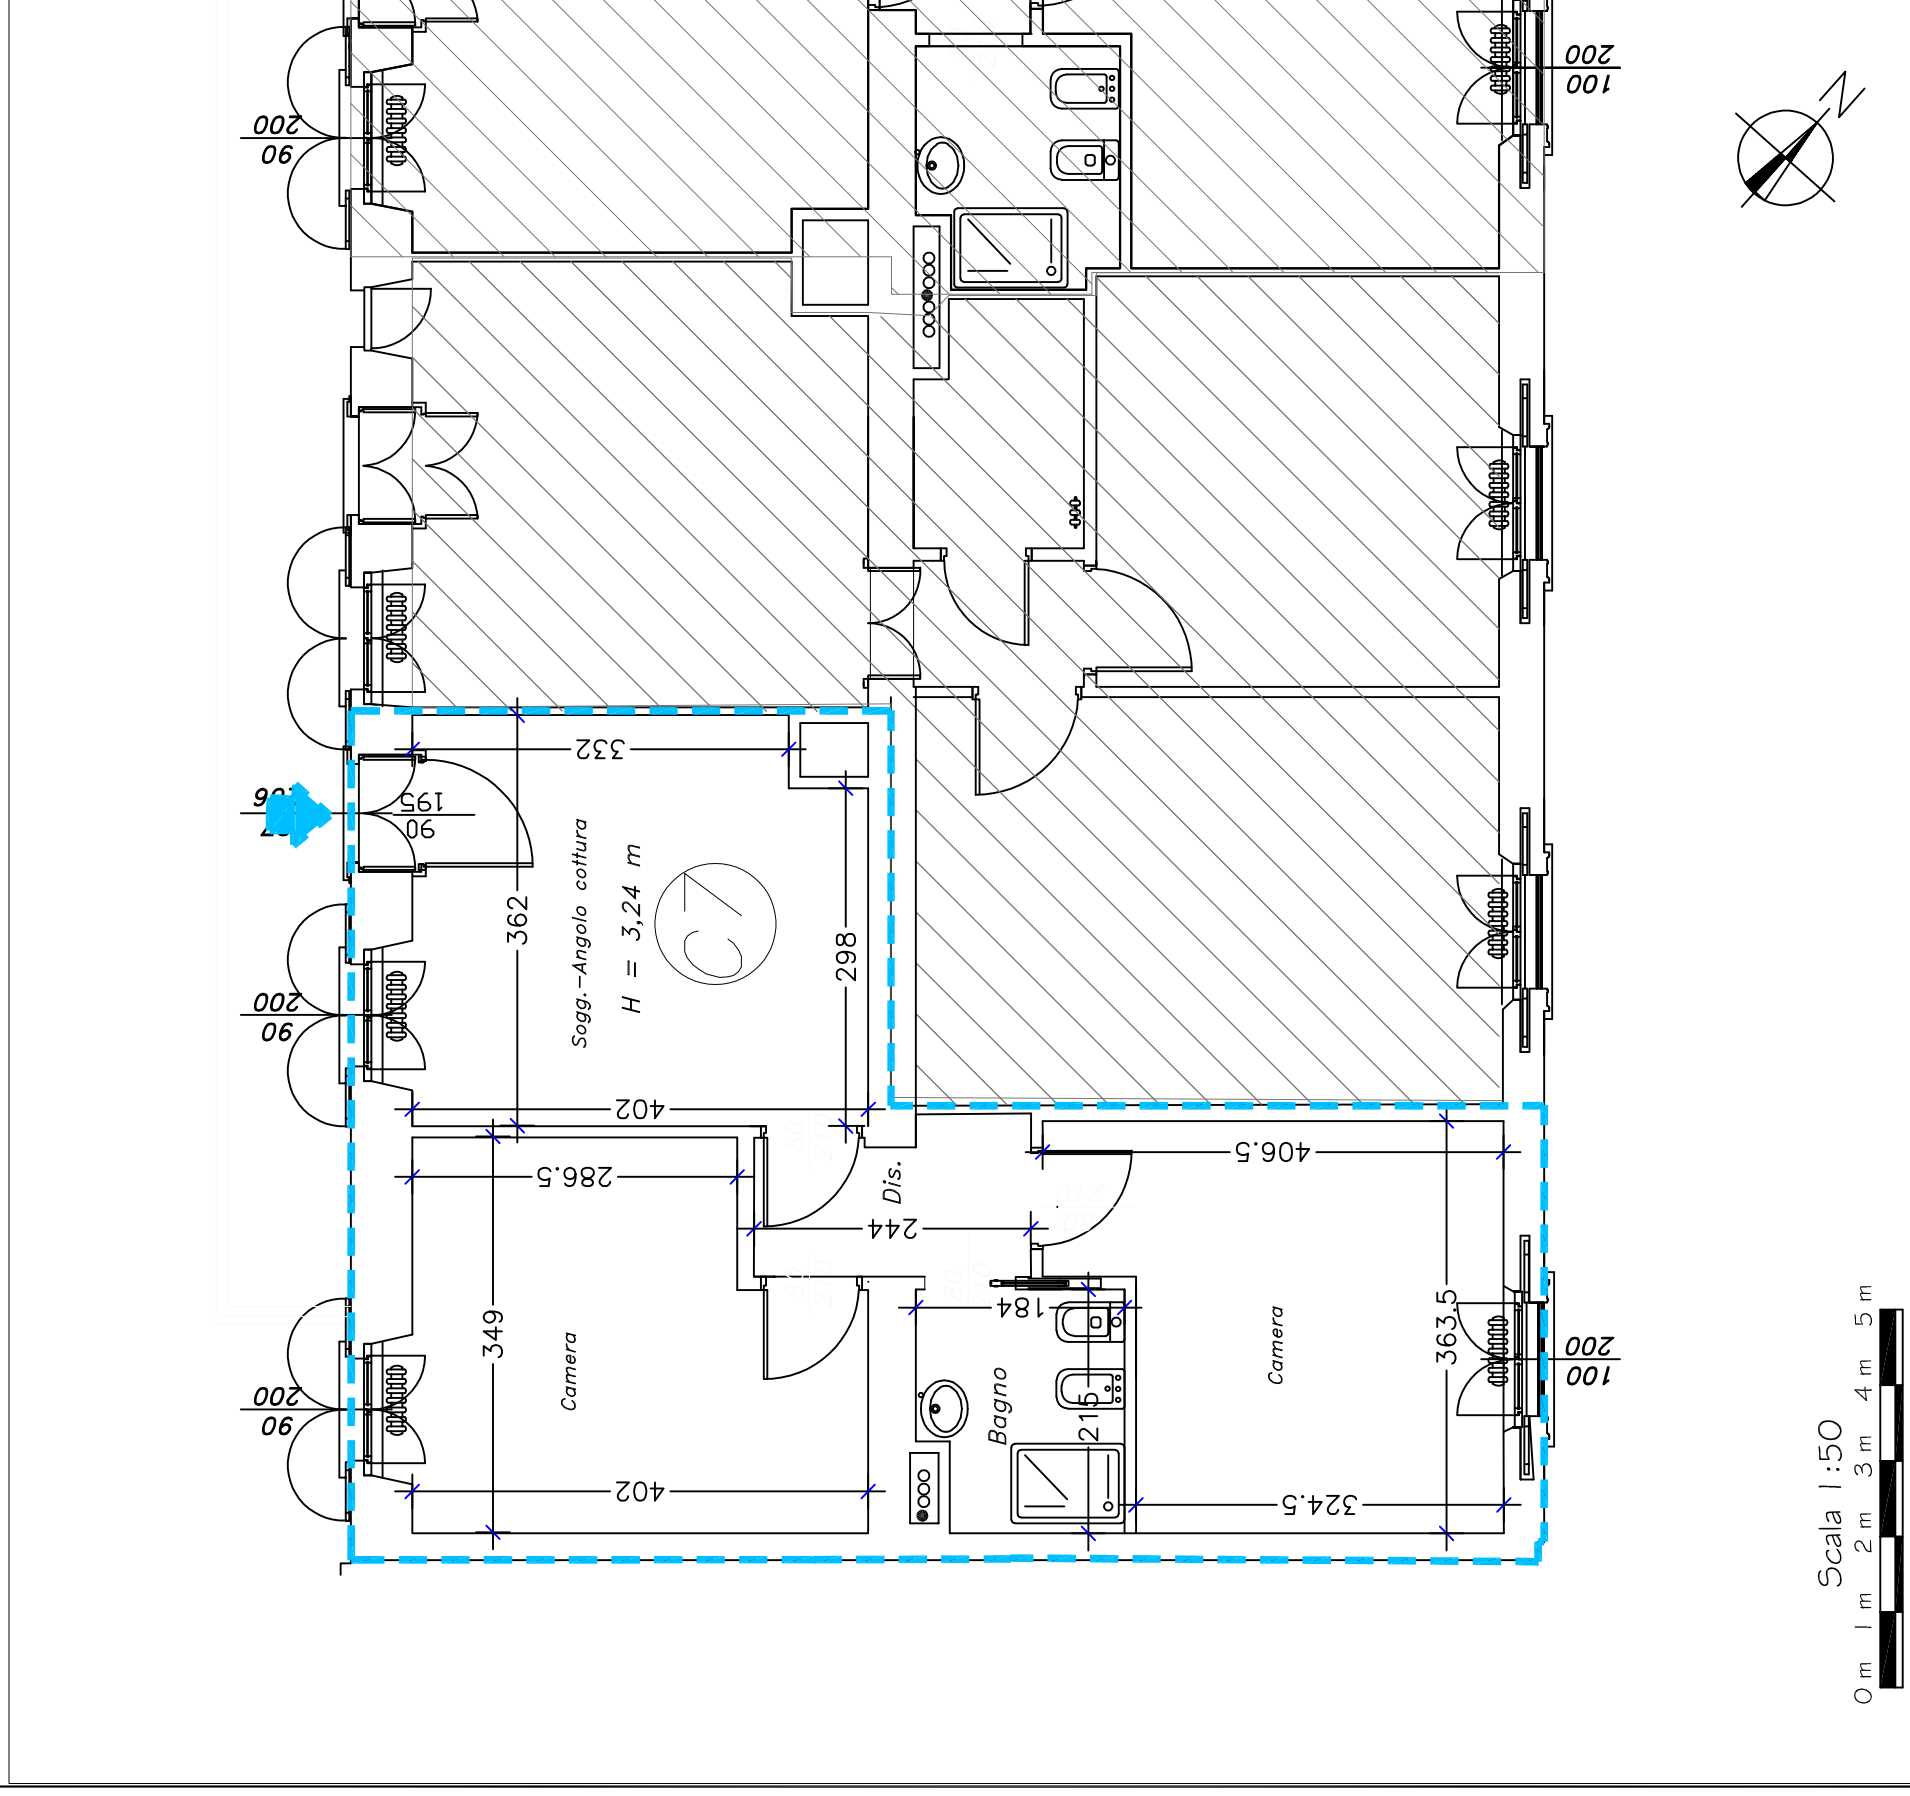

Unità Immobiliare C7

Pertinenza

Scala 1:50

Estratto di mappa

Soc.Edif."La Benefica"		Edificio: Via Cadorna, 15	
Via XV Aprile, 37 20026 NOVATE MILANESE- MI Tel. 02.35544913 Fax 02.33240152		Unità: C7	
Identificazione		Estremi catastali	
Scala 00	Foglio: 6	Categoria: A/3	
Piano P2	Mappale: 94	Classe: 2	
Interno 128	Subalterno: 735	Consistenza: 4	
		Rendita: 206.58	