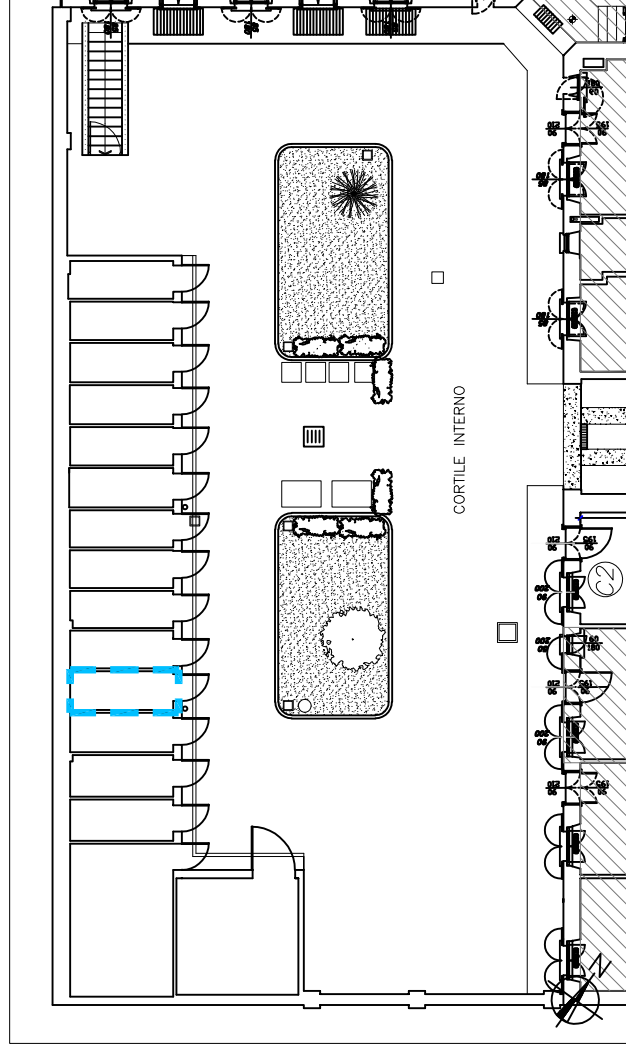

Unità Immobiliare C7

Pertinenza

Scala 1:50

Estratto di mappa

Soc.Edif."La Benefica"		Edificio: Via Cadorna, 15	
Via XV Aprile, 37 20026 NOVATE MILANESE- MI Tel. 02.35544913 Fax 02.33240152		Unità: C7	
Identificazione		Estremi catastali	
Scala 00	Foglio: 6	Categoria: A/3	
Piano P2	Mappale: 94	Classe: 2	
Interno 128	Subalterno: 735	Consistenza: 4	
		Rendita: 206.58	