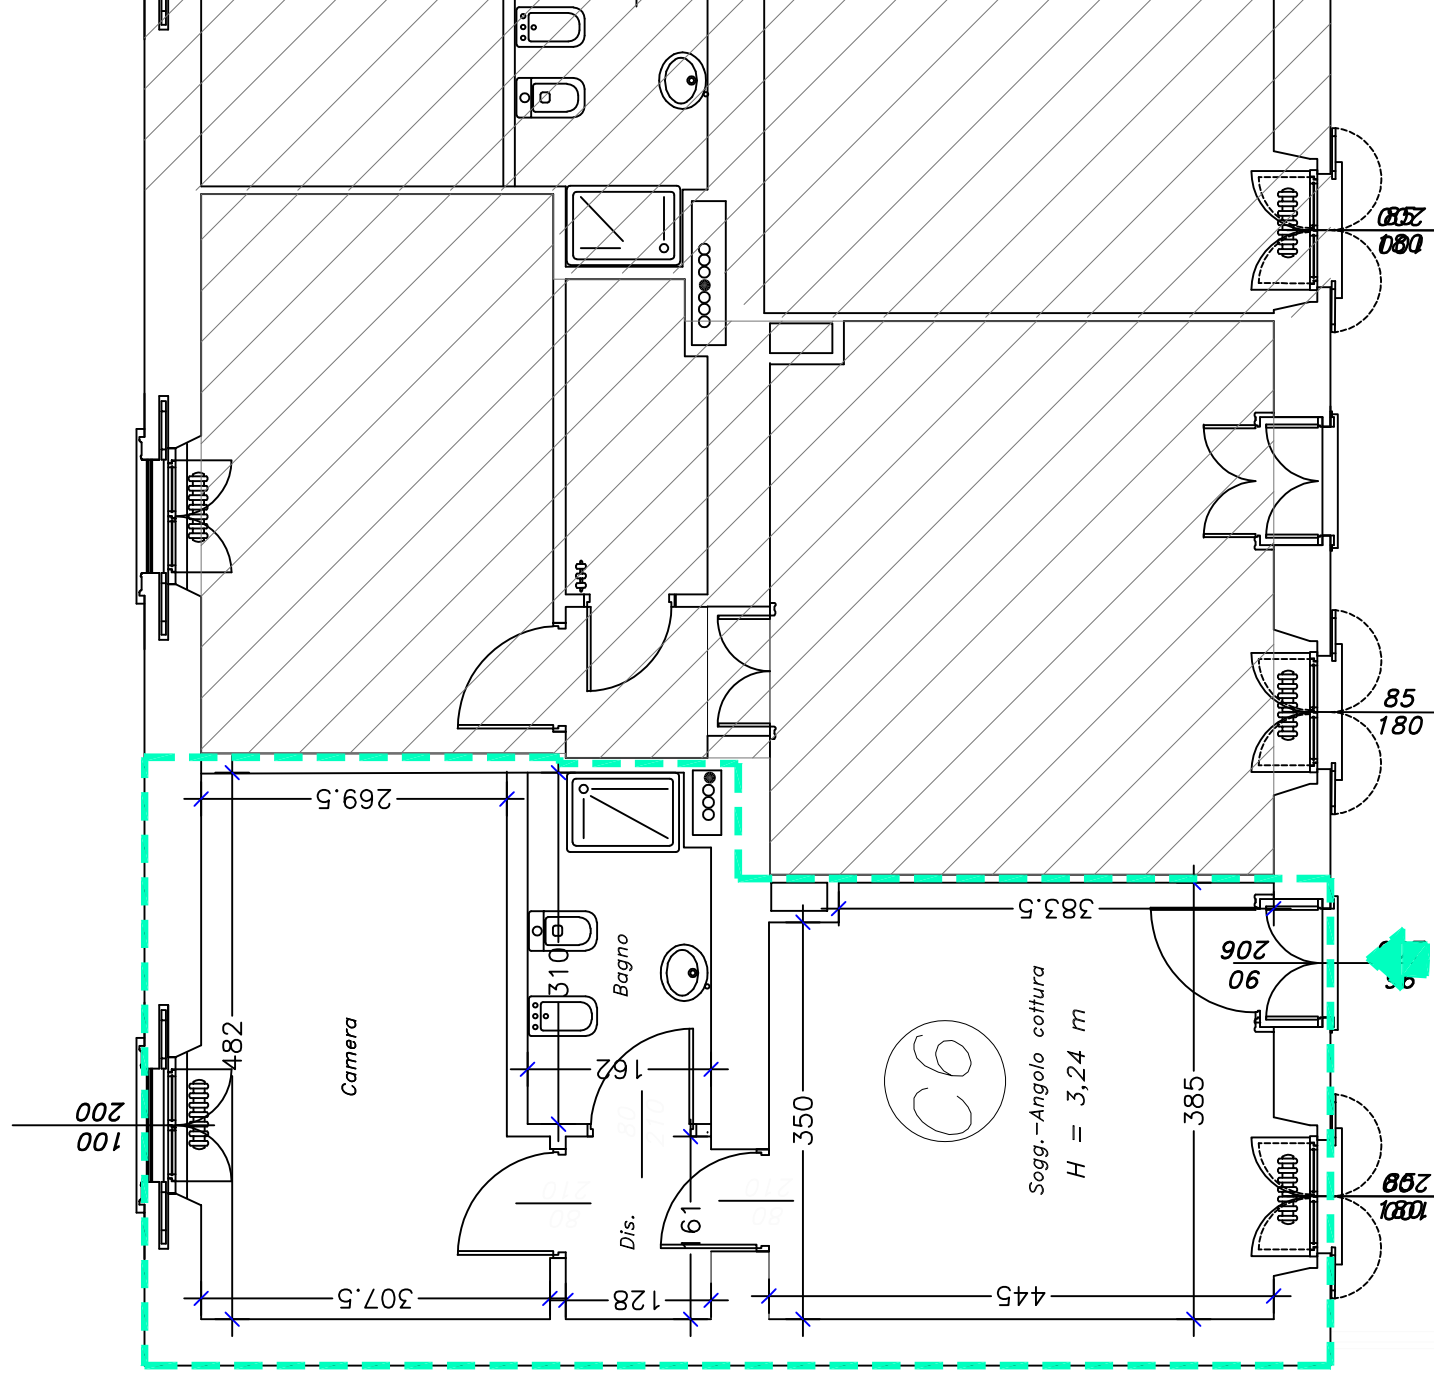

Unità Immobiliare C6

Scala 1:50

Pertinenza

Estratto di mappa

Soc. Edif. "La Benefica"

Via XV Aprile, 37
20026 NOVATE MILANESE- MI
Tel. 02.35544913
Fax 02.33240152

Identificazione
Scala 00
Piano P1
Interno 109

Edificio: Via Cadorna, 15

Unità: C6

Estremi catastali

Foglio: 6
Mappale: 94
Subalterno: 733

Categoria: A/3
Classe: 2
Consistenza: 3
Rendita: 154.94

Data: Ottobre 2022