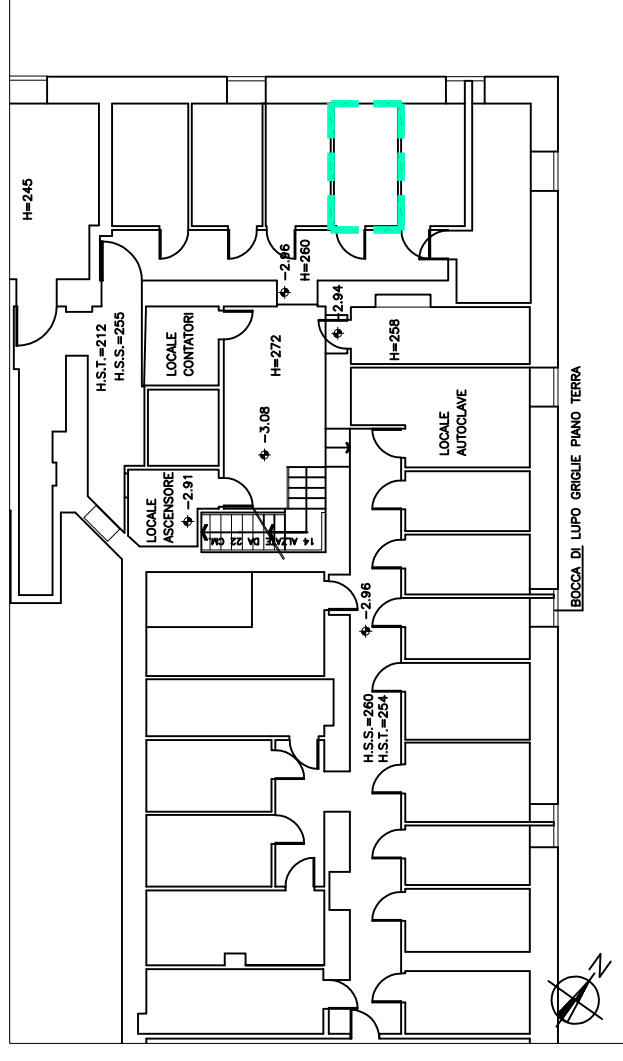

Unità Immobiliare C6

Scala 1:50

Pertinenza

Estratto di mappa

Soc. Edif. "La Benefica"

Via XV Aprile, 37
20026 NOVATE MILANESE- MI
Tel. 02.35544913
Fax 02.33240152

Identificazione
Scala 00
Piano P1
Interno 109

Edificio: Via Cadorna, 15

Unità: C6

Estremi catastali

Foglio: 6
Mappale: 94
Subalterno: 733

Categoria: A/3
Classe: 2
Consistenza: 3
Rendita: 154.94

Data: Ottobre 2022