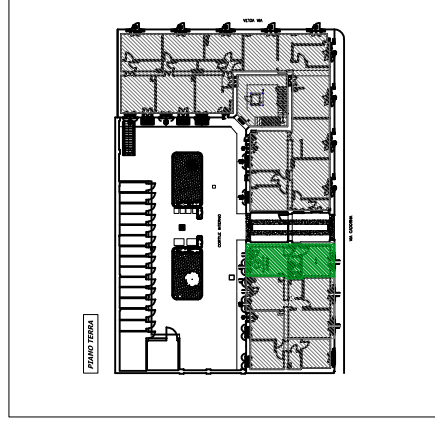

Unità Immobiliare C2

VIA CADORNA

Scala 1:50

Pertinenza

Estratto di mappa

Soc.Edif. "La Benefica"

Via XV Aprile, 37
20026 NOVATE MILANESE- MI
Tel. 02.35544913
Fax 02.33240152

Identificazione
Scala 00
Piano PT
Interno 106