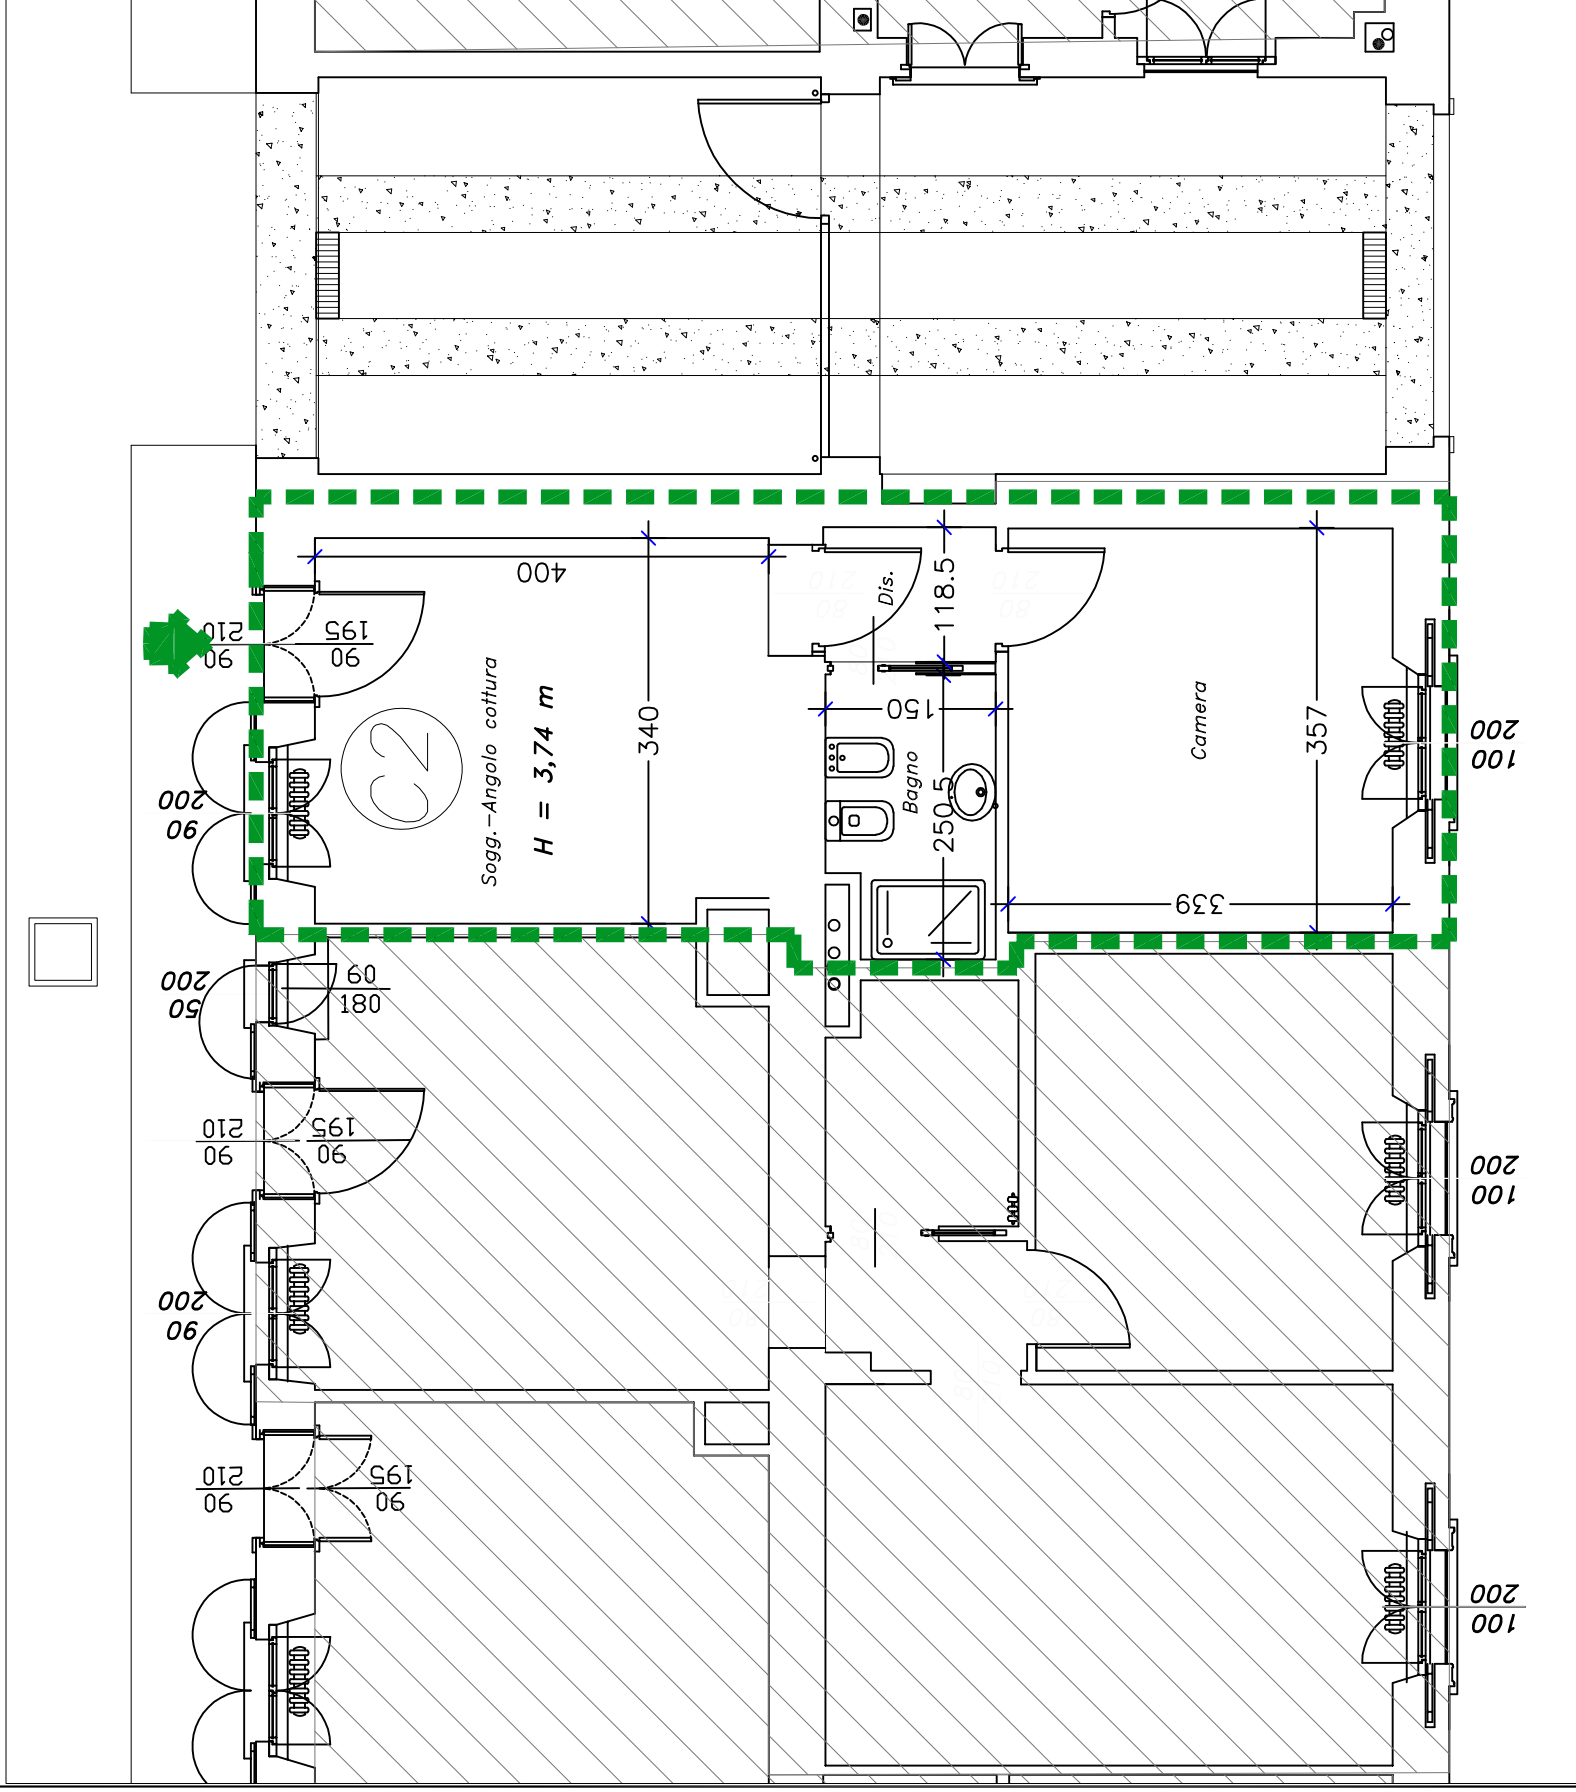

Unità Immobiliare C2

VIA CADORNA

Scala 1:50

Pertinenza

Estratto di mappa

Soc.Edif. "La Benefica"

Via XV Aprile, 37
20026 NOVATE MILANESE- MI
Tel. 02.35544913
Fax 02.33240152

Identificazione
Scala 00
Piano PT
Interno 106

Edificio: Via Cadorna, 15

Unità: C2

Estremi catastali

Foglio: 6
Mappale: 94
Subalterno: 725

Categoria: A/3
Classe: 2
Consistenza: 3
Rendita: 154.94

Data: Ottobre 2022