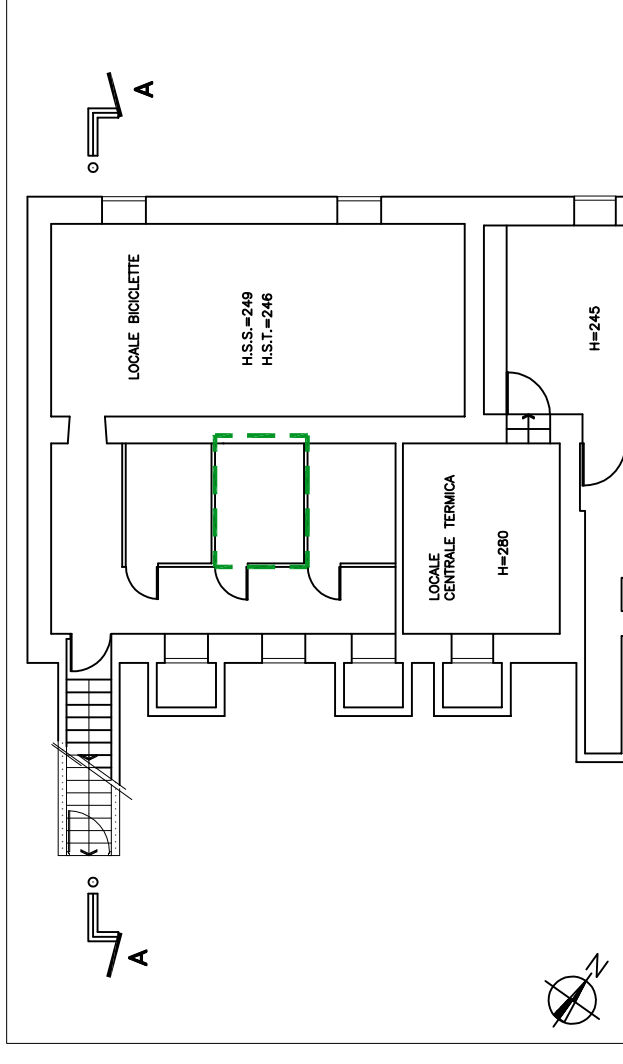

Unità Immobiliare C2

VIA CADORNA

Scala 1:50

Pertinenza

Estratto di mappa

Soc.Edif. "La Benefica"

Via XV Aprile, 37
20026 NOVATE MILANESE- MI
Tel. 02.35544913
Fax 02.33240152

Identificazione
Scala 00
Piano PT
Interno 106

Edificio: Via Cadorna, 15

Unità: C2

Estremi catastali

Foglio: 6
Mappale: 94
Subalterno: 725

Categoria: A/3
Classe: 2
Consistenza: 3
Rendita: 154.94

Data: Ottobre 2022