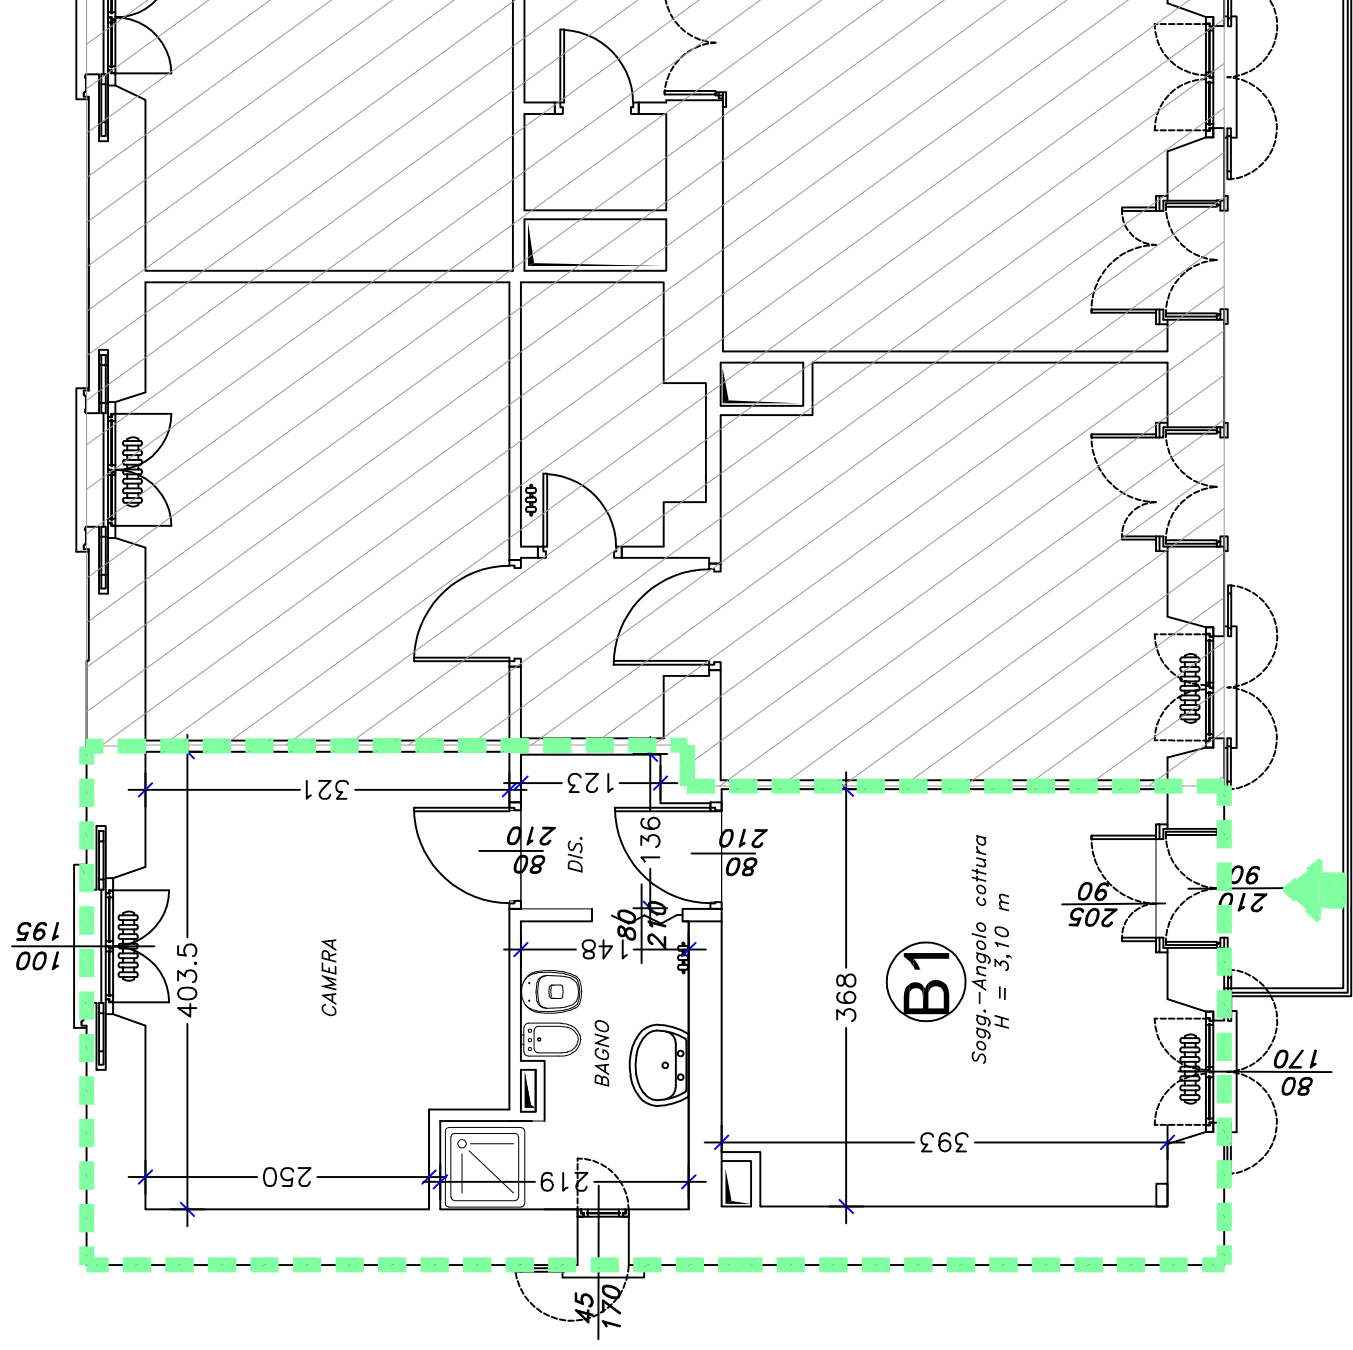

Unità Immobiliare B1

Scala 1 : 50

Pertinenza

Estratto di mappa

Soc. Edif. "La Benefica"		Edificio: Via XXV Aprile, 4 1	
Via XXV Aprile, 37 20026 NOVATE MILANESE- MI Tel. 02.35544913 Fax 02.33240152		Unità: B1	
Identificazione		Estremi catastali	
Scala N	Foglio: 16	Foglio: 16	Categoria: A/3
Piano P2	Mappale: 168	Mappale: 168	Classe: 5
Interno 119	Subalterno: 718	Subalterno: 718	Consistenza: 2.5
			Rendita: 213,04