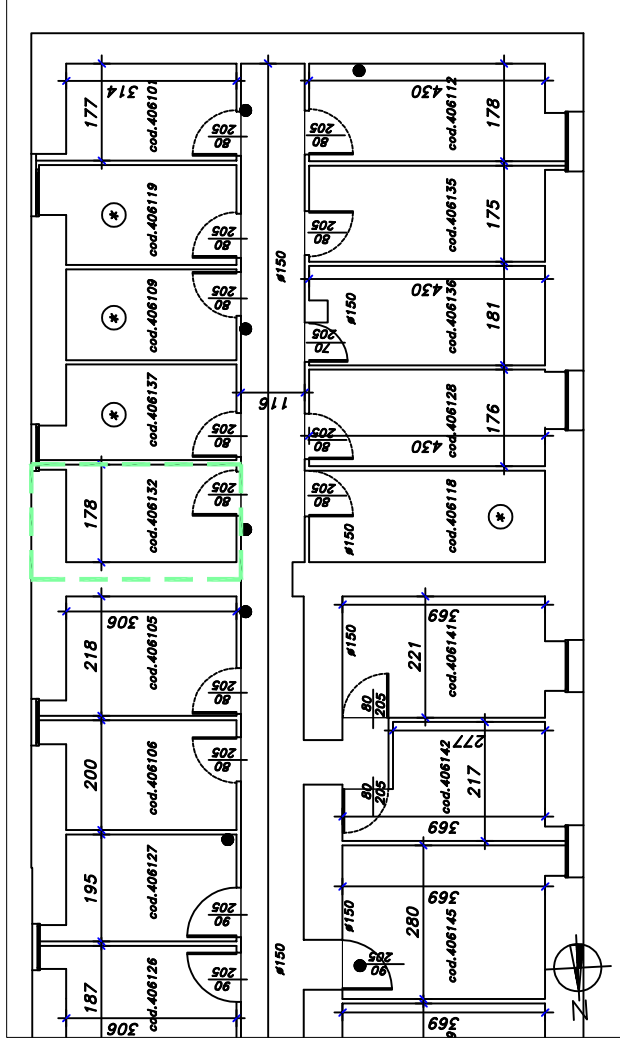

Unità Immobiliare B1

Scala 1 : 50

Pertinenza

Estratto di mappa

Soc. Edif. "La Benefica"		Edificio: Via XXV Aprile, 4 1	
Via XXV Aprile, 37 20026 NOVATE MILANESE- MI Tel. 02.35544913 Fax 02.33240152		Unità: B1	
Identificazione		Estremi catastali	
Scala N	Foglio: 16	Foglio: 16	Categoria: A/3
Piano P2	Mappale: 168	Mappale: 168	Classe: 5
Interno 119	Subalterno: 718	Subalterno: 718	Consistenza: 2.5
			Rendita: 213,04