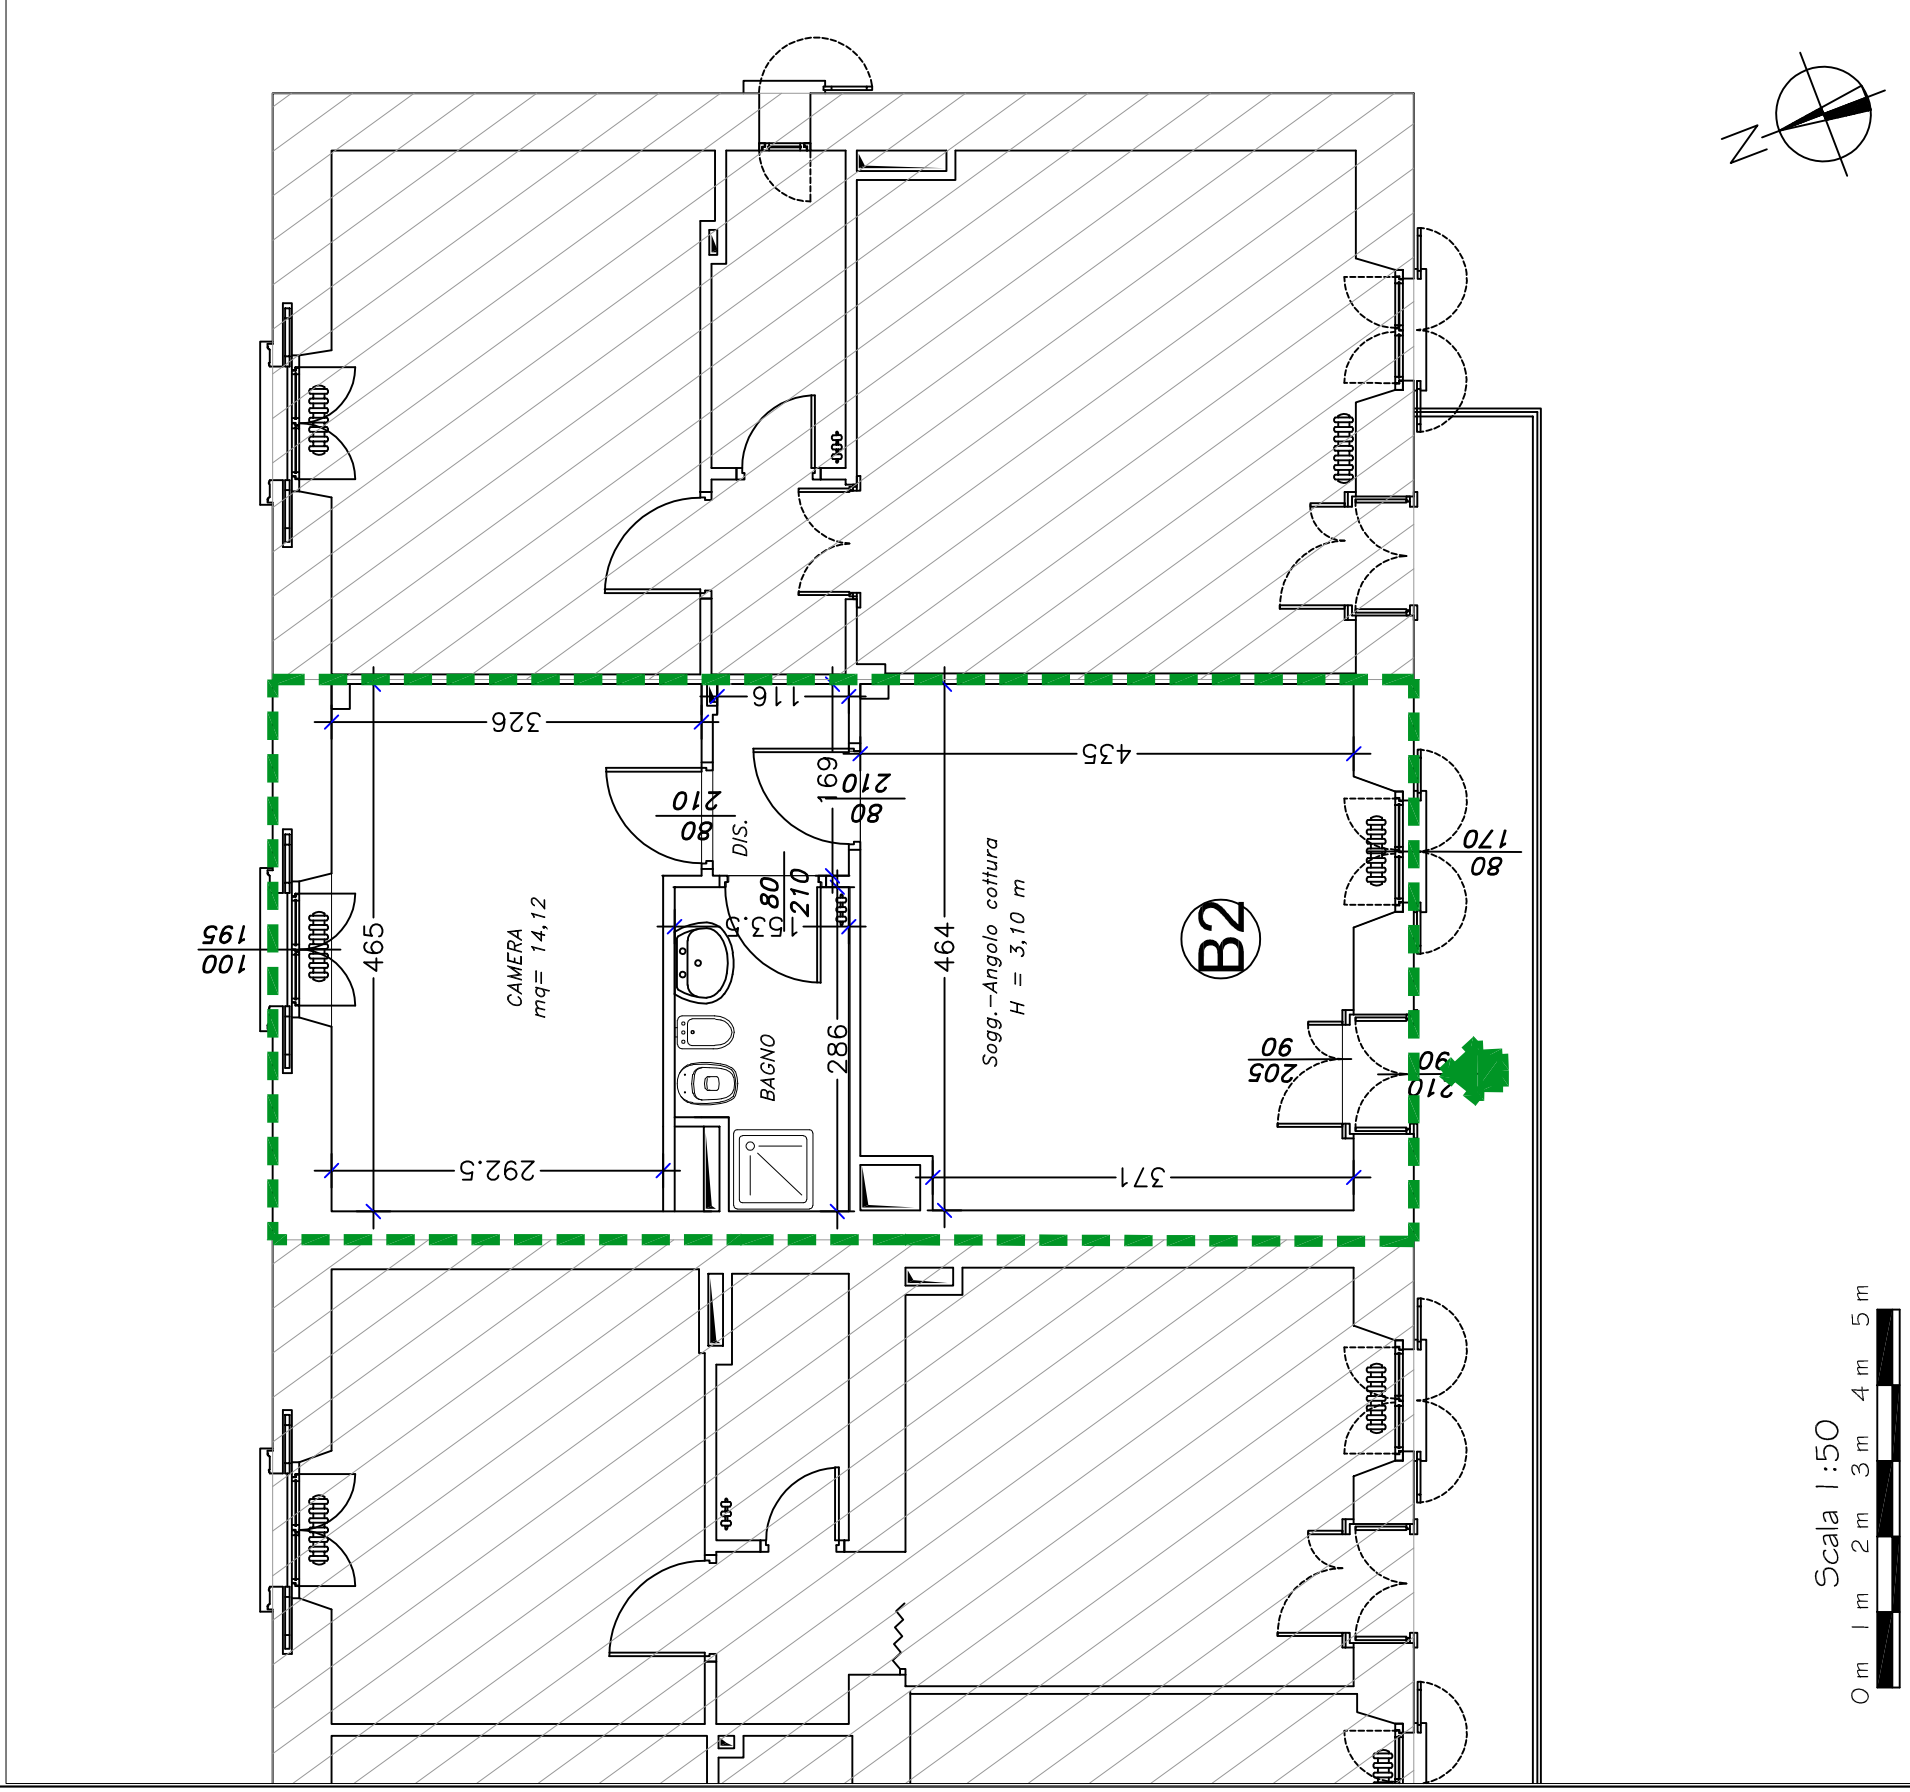

Unità Immobiliare B2

Scala 1:50

Pertinenza

Estratto di mappa z

Soc. Edif. "La Benefica"		Edificio: Via XXV Aprile, 4 I/N	
Via XXV Aprile, 37 20026 NOVATE MILANESE- MI Tel. 02.35544913 Fax 02.33240152		Unità: B2	
Identificazione Scala N Piano P2 Interno 126		Estremi catastali Foglio: 16 Mappale: 168 Subalterno: 716	
		Categoria: A/3 Classe: 5 Consistenza: 2.5 Rendita: 213,04	