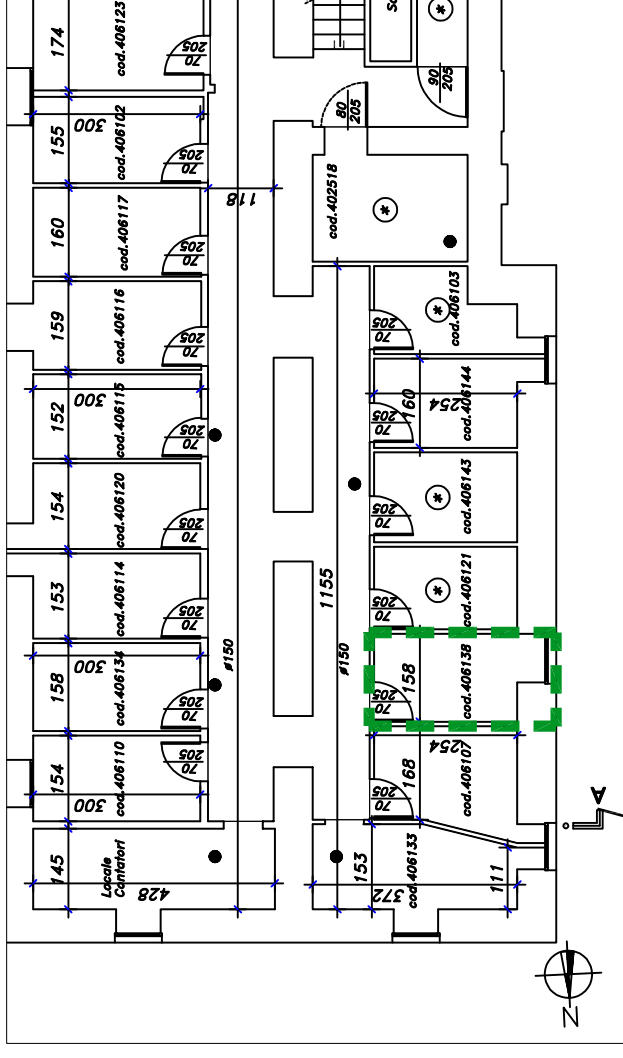

Unità Immobiliare B2

Scala 1:50

Pertinenza

Estratto di mappa z

Soc. Edif. "La Benefica"		Edificio: Via XXV Aprile, 4 I/N	
Via XXV Aprile, 37 20026 NOVATE MILANESE- MI Tel. 02.35544913 Fax 02.33240152		Unità: B2	
Identificazione Scala N Piano P2 Interno 126		Estremi catastali Foglio: 16 Mappale: 168 Subalterno: 716	
		Categoria: A/3 Classe: 5 Consistenza: 2.5 Rendita: 213,04	