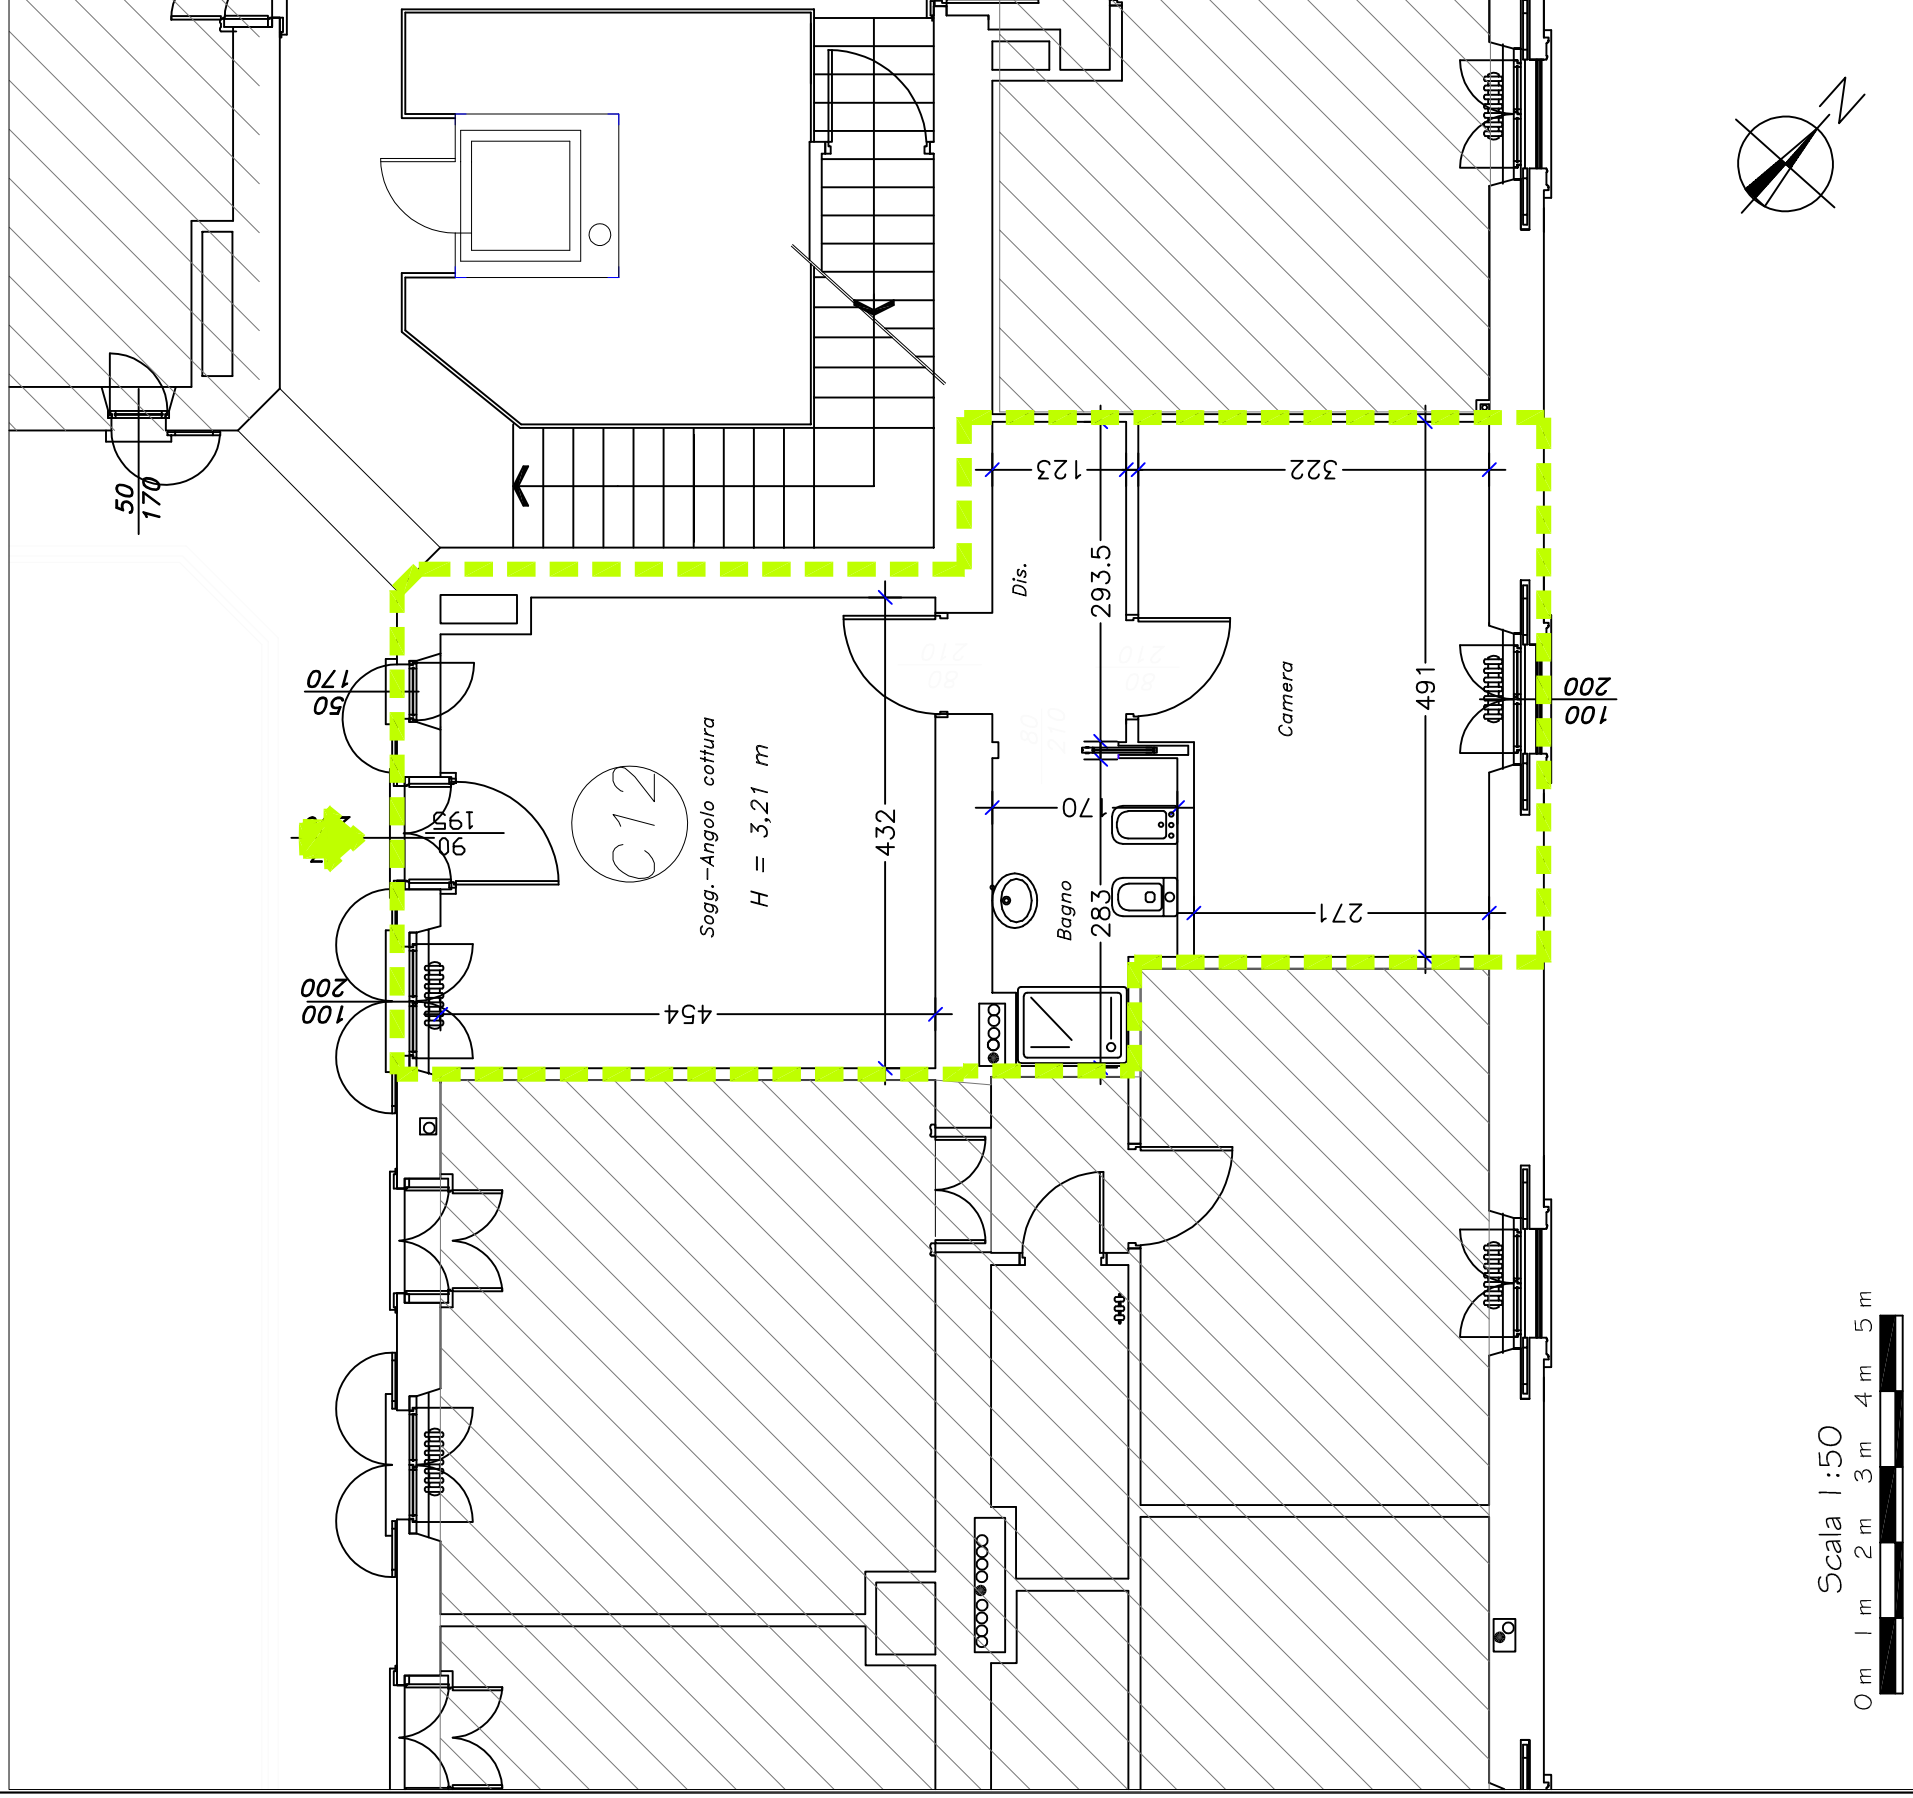

Unità Immobiliare C12

Pertinenza

Scala 1:50

Estratto di mappa

Soc.Edif. "La Benefica"

Via XV Aprile, 37
20026 NOVATE MILANESE- MI
Tel. 02.35544913
Fax 02.33240152

Identificazione
Scala 00
Piano P3
Interno 133

Edificio: Via Cadorna, 15

Unità: C12

Estremi catastali

Foglio: 6
Mappale: 94
Subalterno: 721
Categoriya: A/3
Classe: 2
Consistenza: 3
Rendita: 154.94

Data: Ottobre 2022