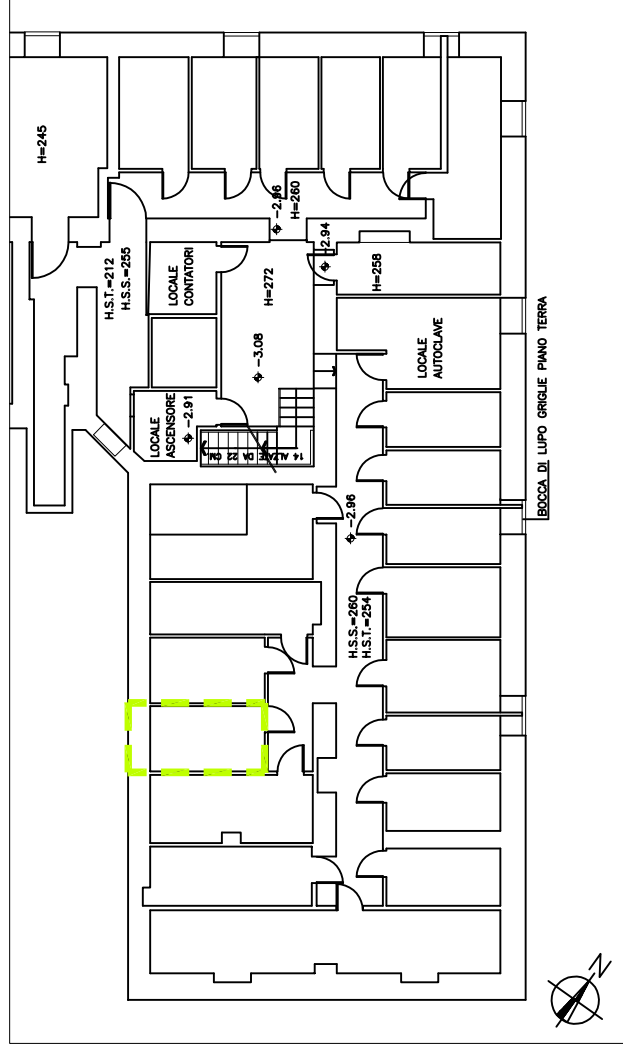

Unità Immobiliare C12

Pertinenza

Scala 1:50

Estratto di mappa

Soc.Edif. "La Benefica"

Via XV Aprile, 37
20026 NOVATE MILANESE- MI
Tel. 02.35544913
Fax 02.33240152

Identificazione
Scala 00
Piano P3
Interno 133

Edificio: Via Cadorna, 15

Unità: C12

Estremi catastali

Foglio: 6
Mappale: 94
Subalterno: 721
Categoriya: A/3
Classe: 2
Consistenza: 3
Rendita: 154.94

Data: Ottobre 2022