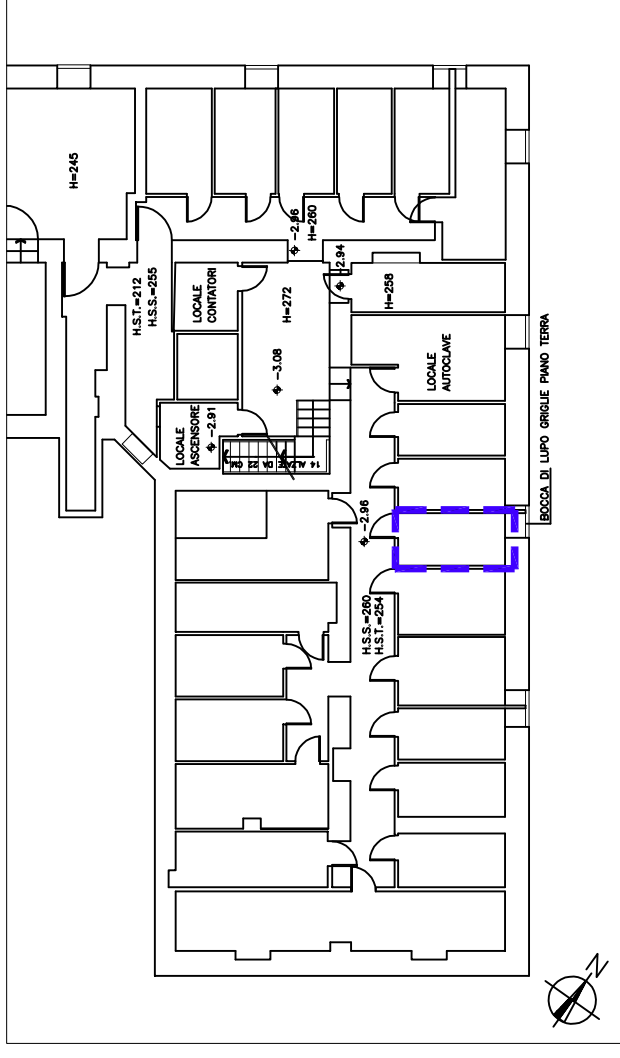

Unità Immobiliare C11

Pertinenza

Estratto di mappa

Soc.Edif. "La Benefica"		Edificio: Via Cadorna, 15	
Via XV Aprile, 37 20026 NOVATE MILANESE- MI Tel. 02.35544913 Fax 02.33240152		Unità: C11	
Identificazione Scala 00 Piano P2 Interno 119		Estremi catastrali Foglio: 6 Mappale: 94 Subalterno: 740	
		Categoria: A/3 Classe: 2 Consistenza: 3 Rendita: 154.94	