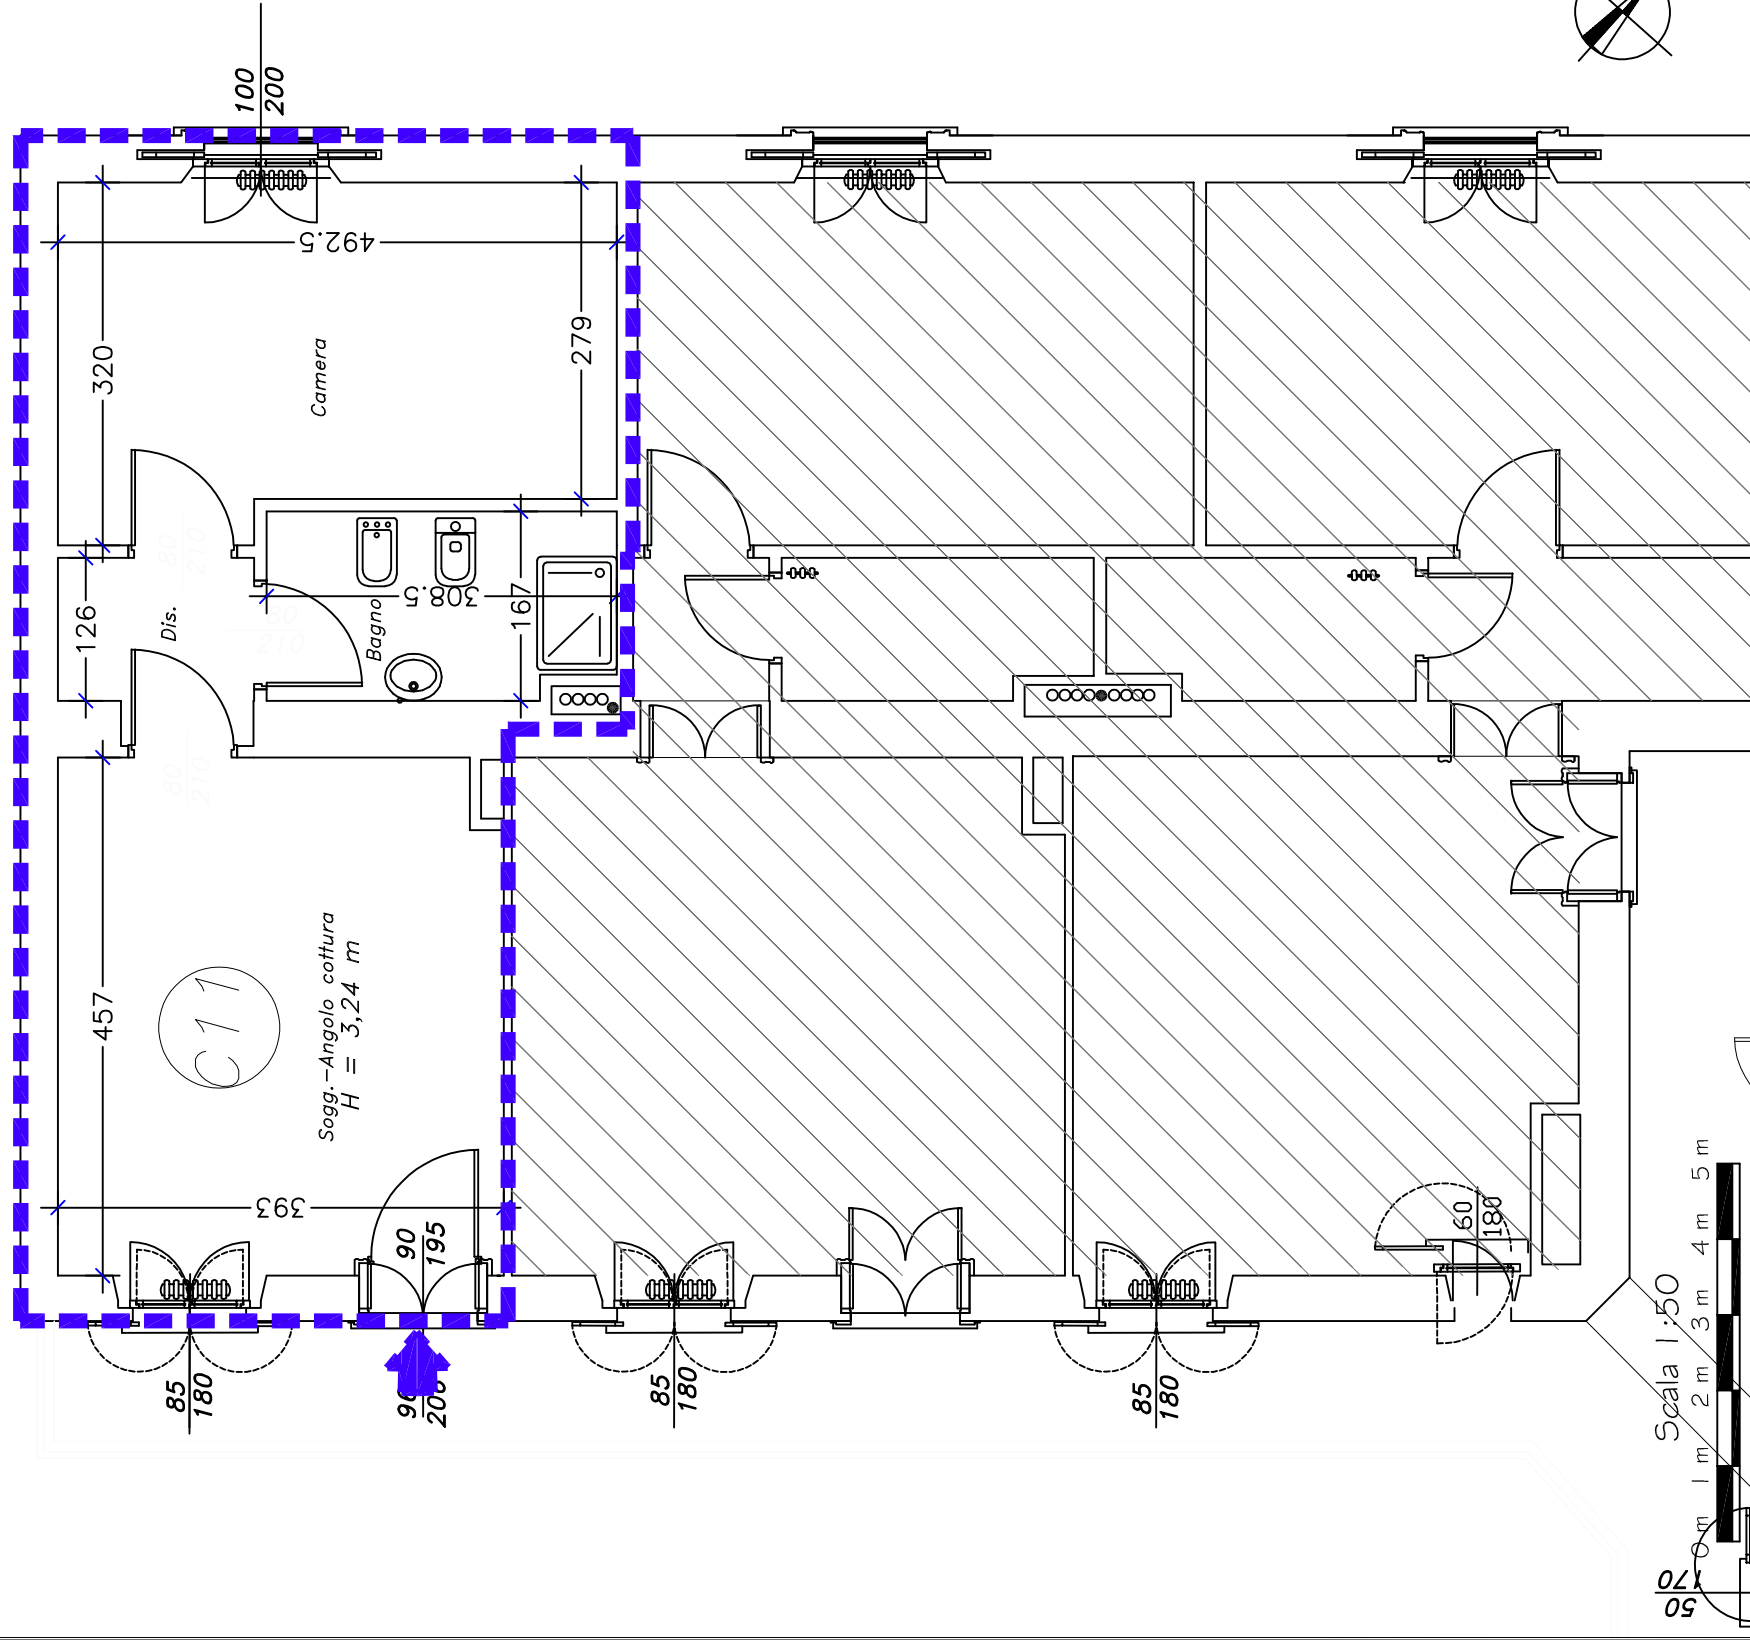

Unità Immobiliare C11

Pertinenza

Estratto di mappa

Soc.Edif. "La Benefica"		Edificio: Via Cadorna, 15	
Via XV Aprile, 37 20026 NOVATE MILANESE- MI Tel. 02.35544913 Fax 02.33240152		Unità: C11	
Identificazione Scala 00 Piano P2 Interno 119		Estremi catastrali Foglio: 6 Mappale: 94 Subalterno: 740	
		Categoria: A/3 Classe: 2 Consistenza: 3 Rendita: 154.94	