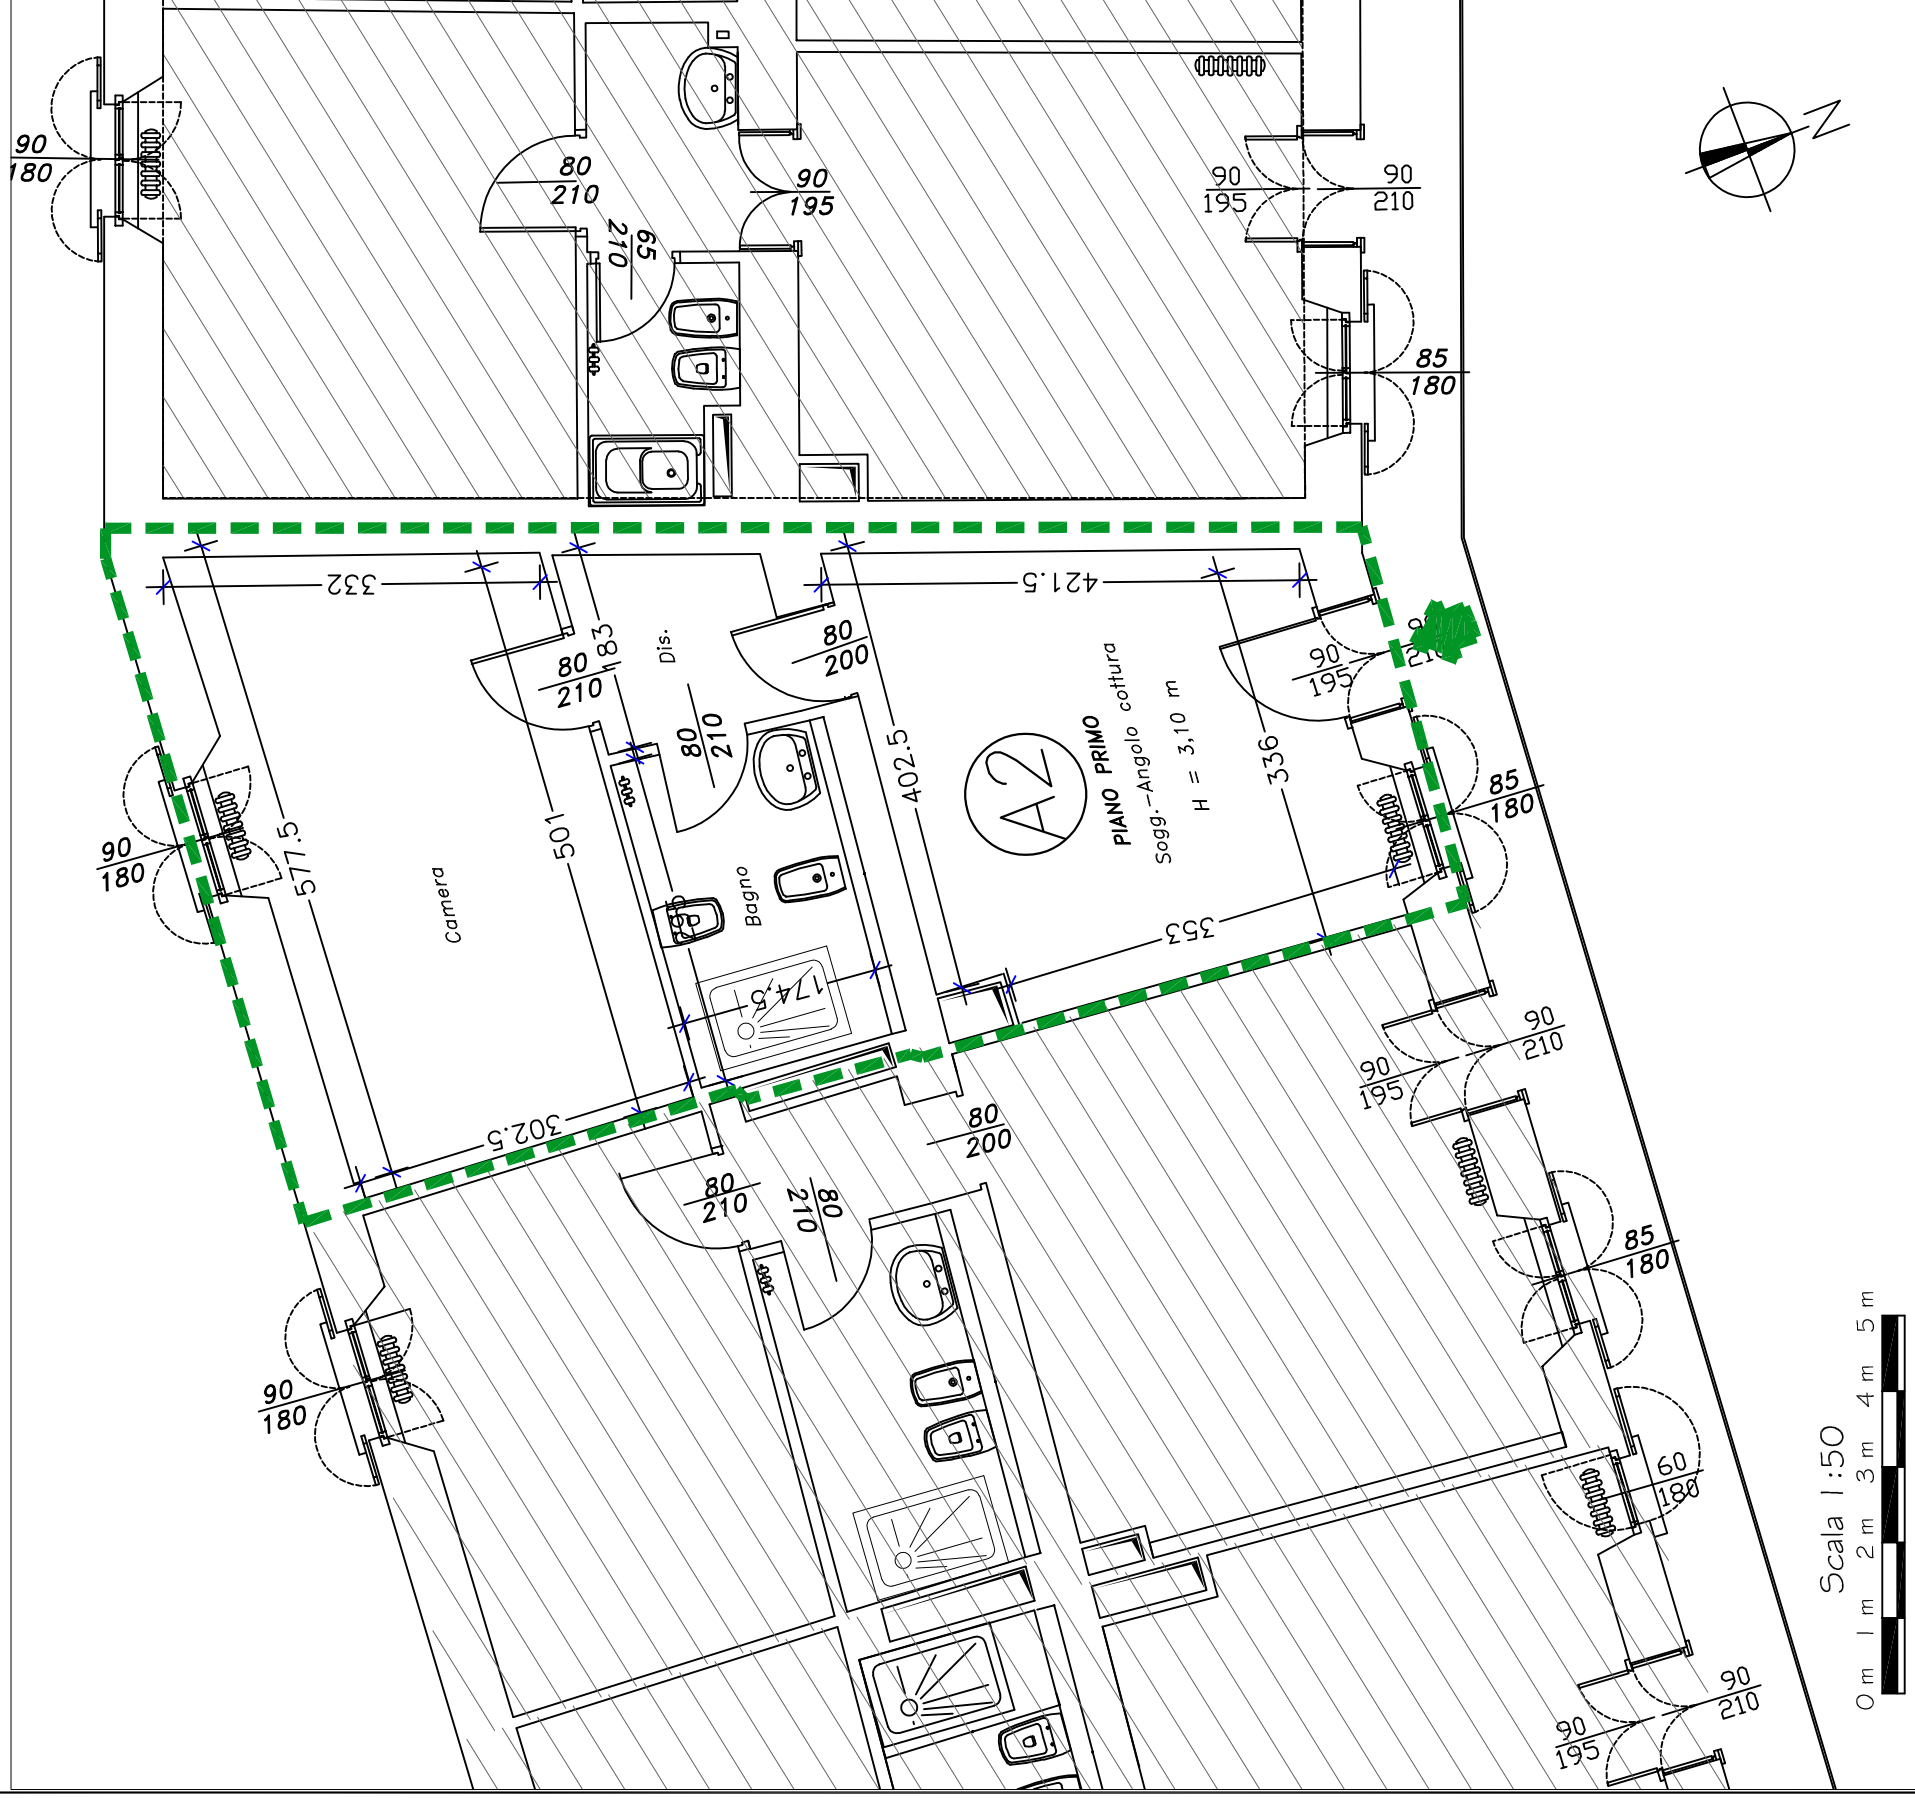

# Unità Immobiliare A2

Scala 1:50

# Pertinenza

Estratto di mappa

Soc. Edif. "La Benefica"

Via XV Aprile, 37  
20026 NOVATE MILANESE- MI  
Tel. 02.35544913  
Fax 02.33240152

Identificazione  
Scala OO  
Piano PI  
Interno III

Edificio: Via Bonfanti, I