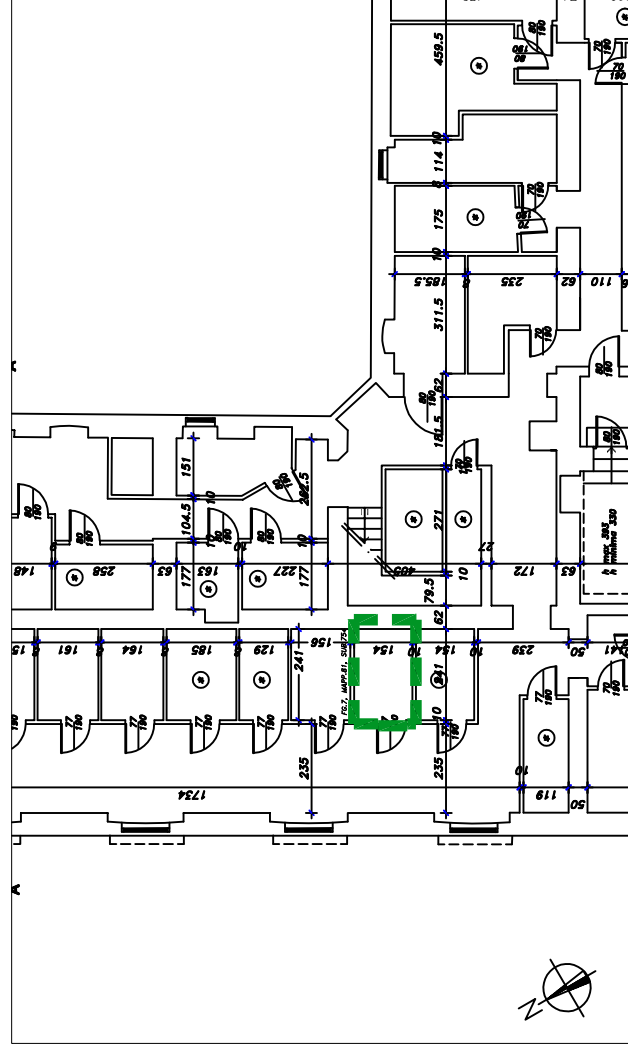

# Unità Immobiliare A2

Scala 1:50

# Pertinenza

Estratto di mappa

Soc. Edif. "La Benefica"

Via XV Aprile, 37  
20026 NOVATE MILANESE- MI  
Tel. 02.35544913  
Fax 02.33240152

Identificazione  
Scala OO  
Piano PI  
Interno III

Edificio: Via Bonfanti, I